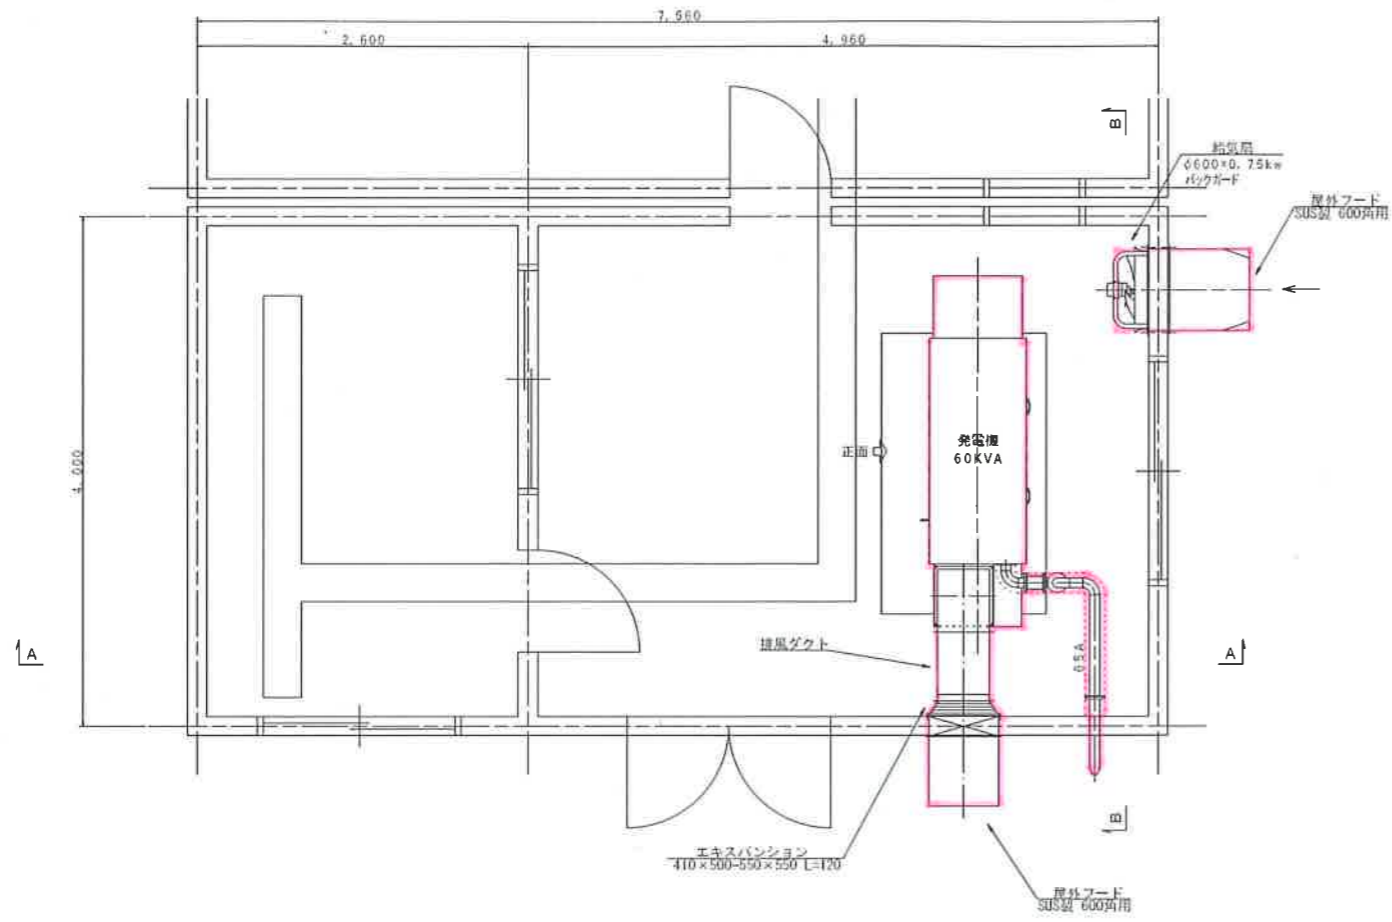

位置図

事業名	加太浄水場 非常用発電装置取替工事
施工箇所	亀山市加太中在家地内
図面の種類	位置図
縮尺	図面番号 1
事業者名	亀山市

平面図

小配管スケルトン
排気管

A-A断面図

B-B断面図

事業名	加太浄水場 非常用発電装置取替工事	
施工箇所	亀山市加太中在家地内	
図面の種類	発電機据付図	
縮尺	図面番号	2
事業者名	亀山市	

平面図

配線系統図

事業名	加太浄水場 非常用発電装置取替工事
施工箇所	亀山市加太中在家地内
図面の種類	電気配線図
縮尺	図面番号 3
事業者名	亀山市