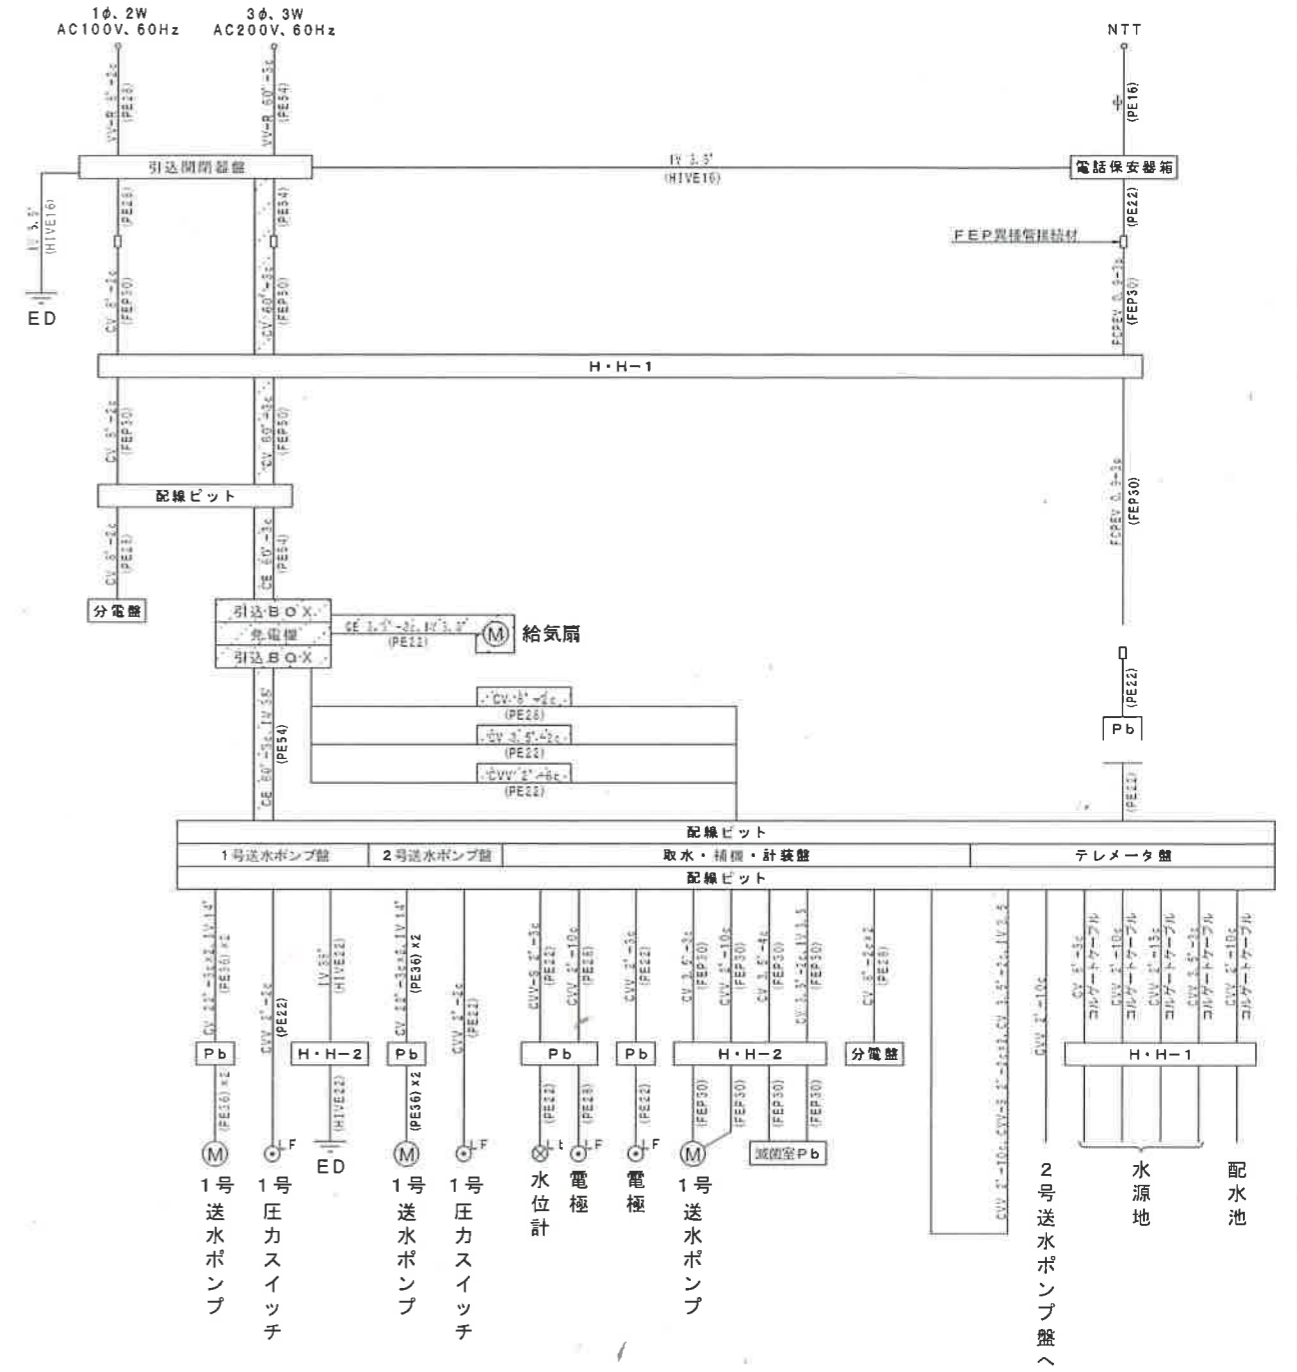

位置図

事業名	加太浄水場 非常用発電装置取替工事
施工箇所	亀山市加太中在家地内
図面の種類	位置図
縮尺	図面番号 1
事業者名	亀山市

平面図

小配管スケルトン
排気管

A-A断面図

B-B断面図

事業名	加太浄水場 非常用発電装置取替工事	
施工箇所	亀山市加太中在家地内	
図面の種類	発電機据付図	
縮尺	図面番号	2
事業者名	亀山市	

平面図

配線系統図

事業名	加太浄水場 非常用発電装置取替工事
施工箇所	亀山市加太中在家地内
図面の種類	電気配線図
縮尺	図面番号 3
事業者名	亀山市