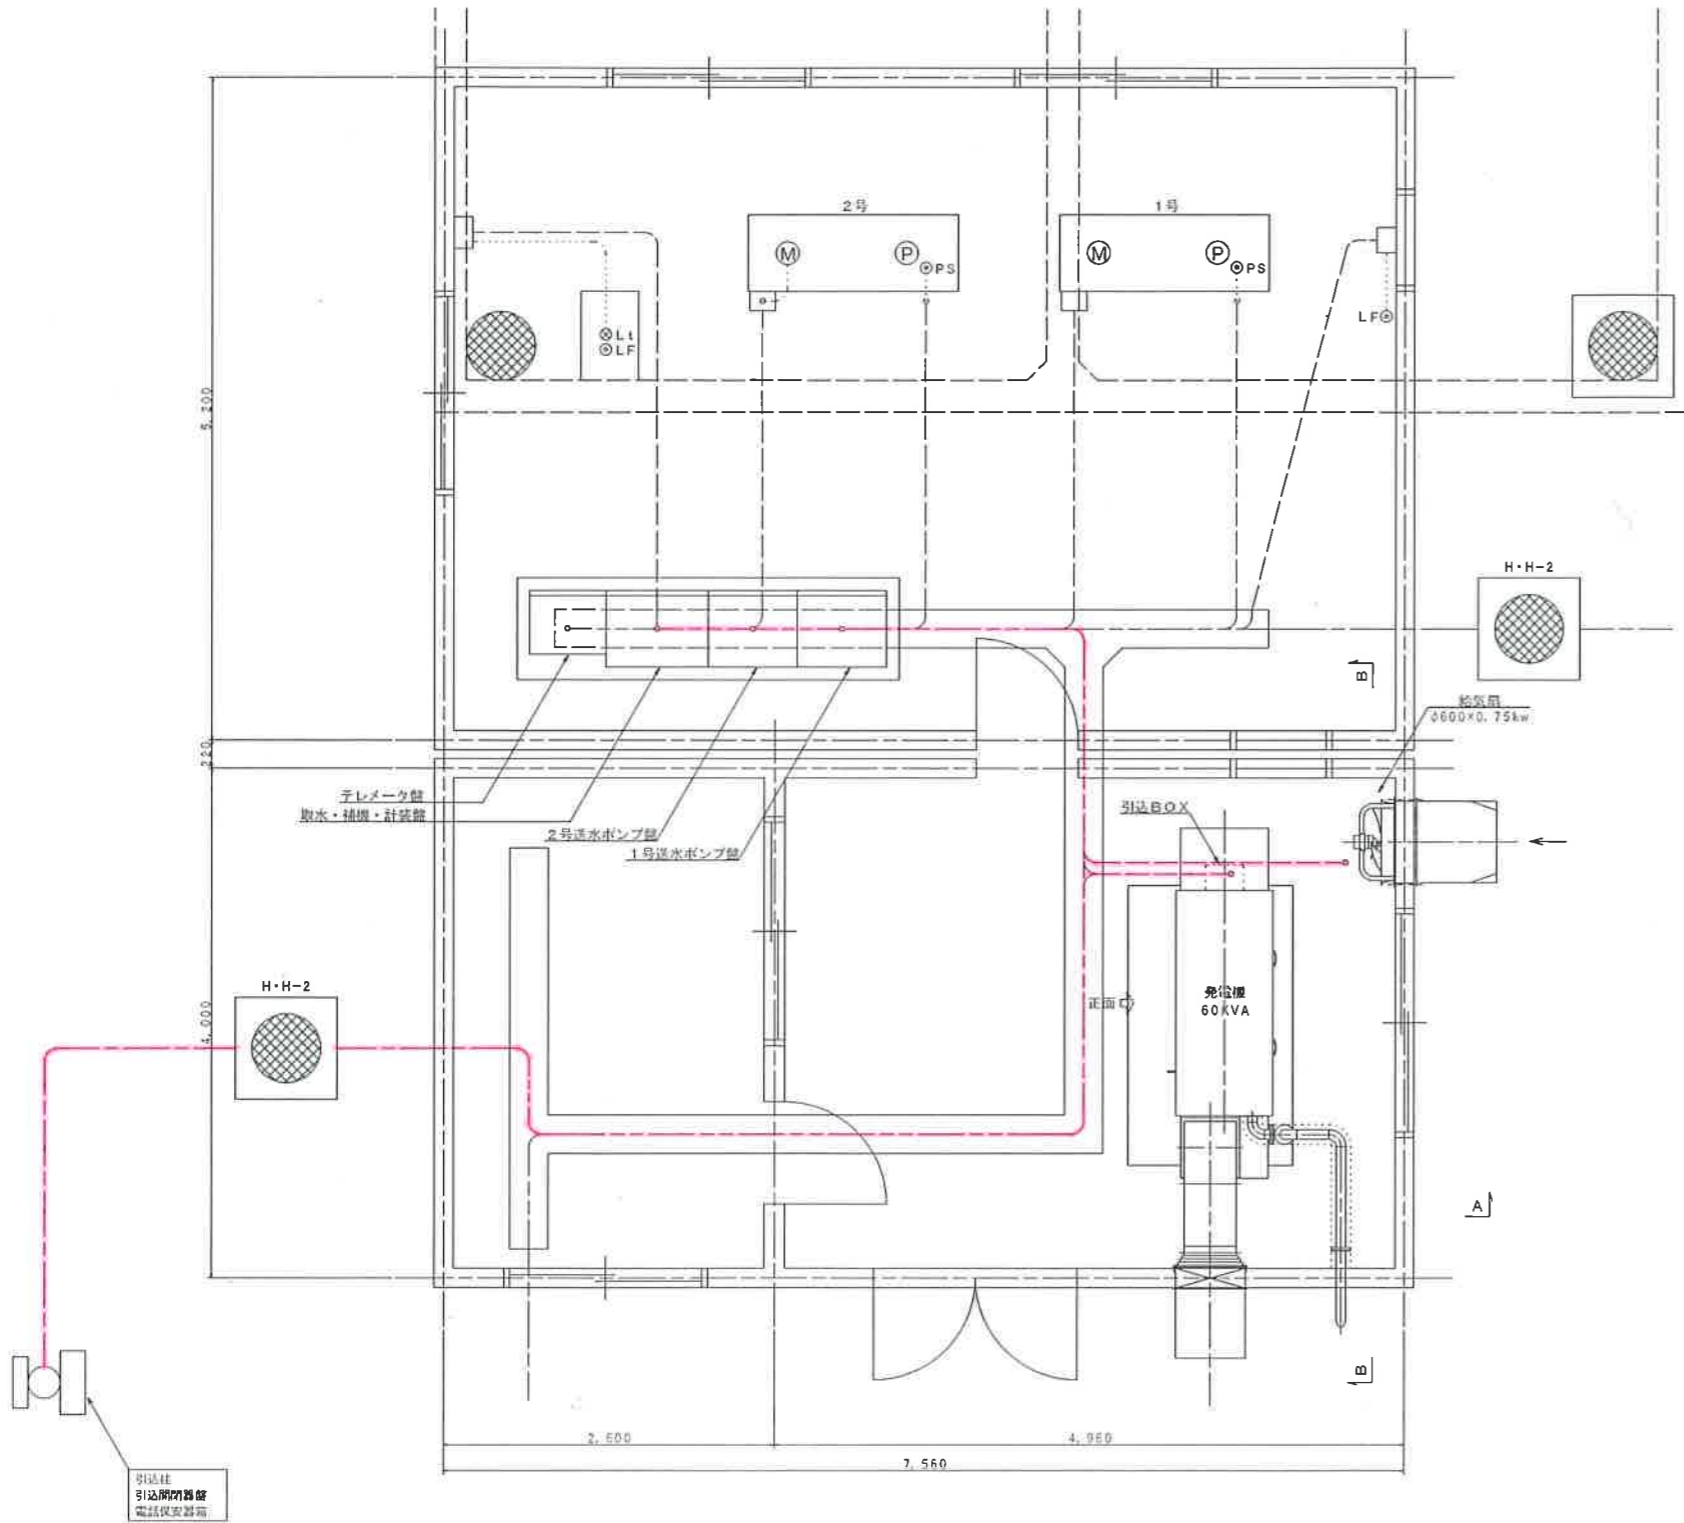

位置図

事業名	加太浄水場 非常用発電装置取替工事
施工箇所	亀山市加太中在家地内
図面の種類	位置図
縮尺	図面番号 1
事業者名	亀山市

平面図

小配管スケルトン
排気管

A-A断面図

B-B断面図

事業名	加太浄水場 非常用発電装置取替工事	
施工箇所	亀山市加太中在家地内	
図面の種類	発電機据付図	
縮尺	図面番号	2
事業者名	亀山市	

平面図

配線系統図

事業名	加太浄水場 非常用発電装置取替工事
施工箇所	亀山市加太中在家地内
図面の種類	電気配線図
縮尺	図面番号 3
事業者名	亀山市