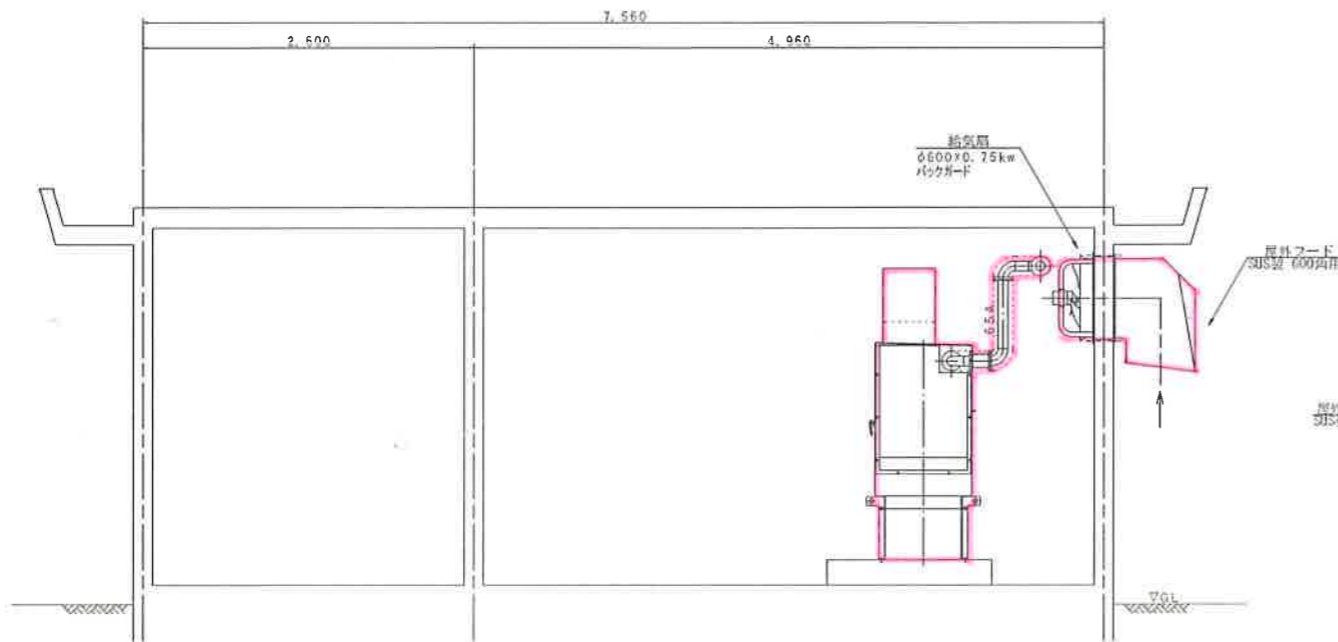

位置図

事業名	加太浄水場 非常用発電装置取替工事
施工箇所	亀山市加太中在家地内
図面の種類	位置図
縮尺	図面番号 1
事業者名	亀山市

平面図

小配管スケルトン
排気管

A-A断面図

B-B断面図

事業名	加太浄水場 非常用発電装置取替工事	
施工箇所	亀山市加太中在家地内	
図面の種類	発電機据付図	
縮尺	図面番号	2
事業者名	亀山市	

平面図

配線系統図

事業名	加太浄水場 非常用発電装置取替工事
施工箇所	亀山市加太中在家地内
図面の種類	電気配線図
縮尺	図面番号 3
事業者名	亀山市