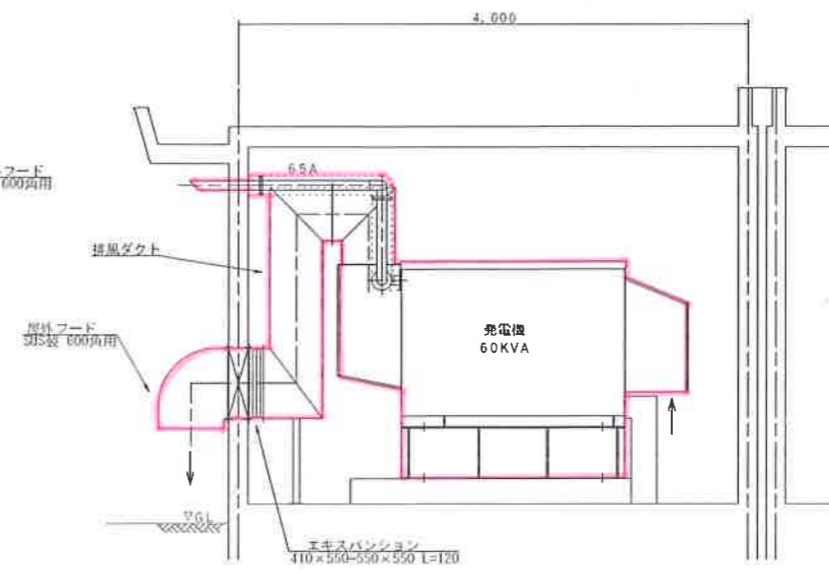

位置図

事業名	加太浄水場 非常用発電装置取替工事
施工箇所	亀山市加太中在家地内
図面の種類	位置図
縮尺	図面番号 1
事業者名	亀山市

平面図

小配管スケルトン
排気管

A-A断面図

B-B断面図

事業名	加太浄水場 非常用発電装置取替工事	
施工箇所	亀山市加太中在家地内	
図面の種類	発電機据付図	
縮尺	図面番号	2
事業者名	亀山市	

平面図

配線系統図

事業名	加太浄水場 非常用発電装置取替工事
施工箇所	亀山市加太中在家地内
図面の種類	電気配線図
縮尺	図面番号 3
事業者名	亀山市