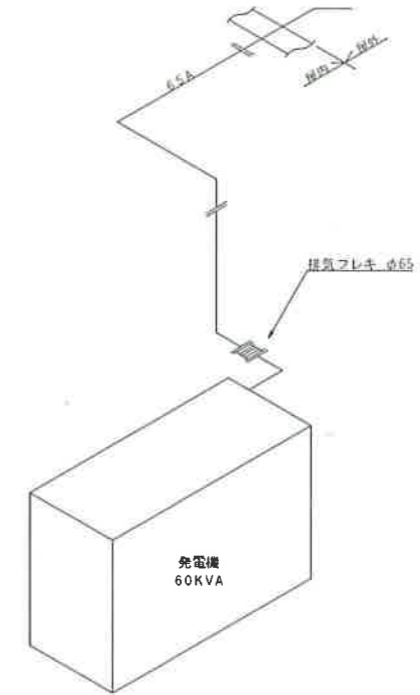

位置図

事業名	加太浄水場 非常用発電装置取替工事
施工箇所	亀山市加太中在家地内
図面の種類	位置図
縮尺	図面番号 1
事業者名	亀山市

平面図

小配管スケルトン
排気管

A-A断面図

B-B断面図

事業名	加太浄水場 非常用発電装置取替工事	
施工箇所	亀山市加太中在家地内	
図面の種類	発電機据付図	
縮尺	図面番号	2
事業者名	亀山市	

平面図

配線系統図

事業名	加太浄水場 非常用発電装置取替工事
施工箇所	亀山市加太中在家地内
図面の種類	電気配線図
縮尺	図面番号 3
事業者名	亀山市