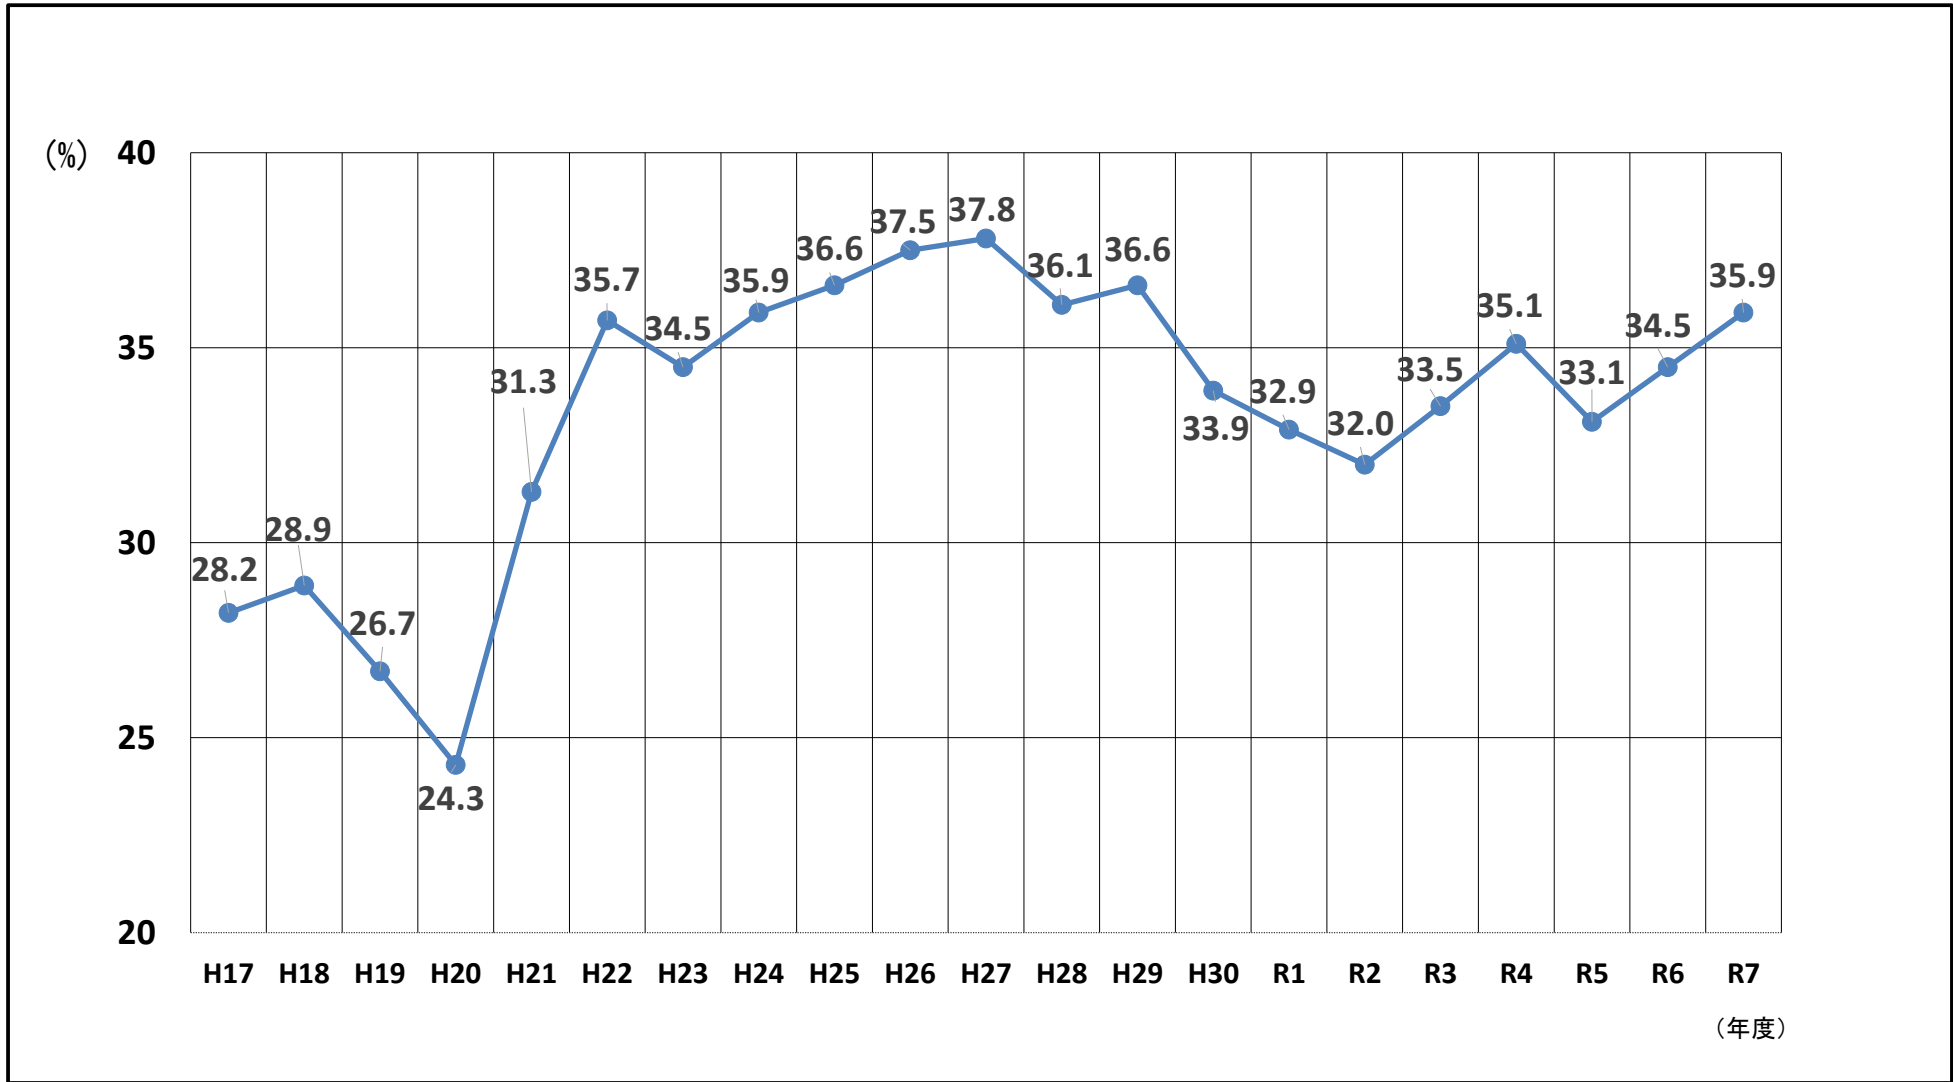

亀山市の各種審議会等における女性の登用率 年次推移

毎年度4月1日時点

	H17	H18	H19	H20	H21	H22	H23	H24	H25	H26	H27	H28	H29	H30	R1	R2	R3	R4	R5	R6	R7
各種審議会等における女性の登用率	28.2	28.9	26.7	24.3	31.3	35.7	34.5	35.9	36.6	37.5	37.8	36.1	36.6	33.9	32.9	32.0	33.5	35.1	33.1	34.5	35.9