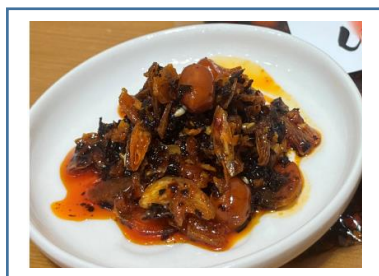

大阪・関西万博への亀山ブランドブースの出展について

(三重のお祭り大集合！～MIE フェスティバル in EXPO)

日時:令和7年9月22日(月) 午前10時～午後6時

場所:EXPO アリーナ「Matsuri」

出展する認定品の一部をご紹介します

おかげさま特上煎茶

べにふうき紅茶

亀山みそ焼きうどん

関の戸

山里

龍乃掌バウムクーヘン

食べるラー油

ポークジャーキ

花ふぜい

ジュラルミン削り出し
名刺入れ

亀山ブランドブースへ出品する認定品