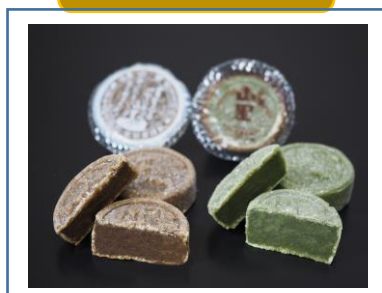

大阪・関西万博への亀山ブランドブースの出展について

(三重のお祭り大集合！～MIE フェスティバル in EXPO)

日時:令和7年9月22日(月) 午前10時～午後6時

場所:EXPO アリーナ「Matsuri」

出展する認定品の一部をご紹介します

おかげさま特上煎茶

べにふうき紅茶

亀山みそ焼きうどん

関の戸

山里

龍乃掌バウムクーヘン

食べるラー油

ポークジャーキ

花ふぜい

ジュラルミン削り出し
名刺入れ

亀山ブランドブースへ出品する認定品