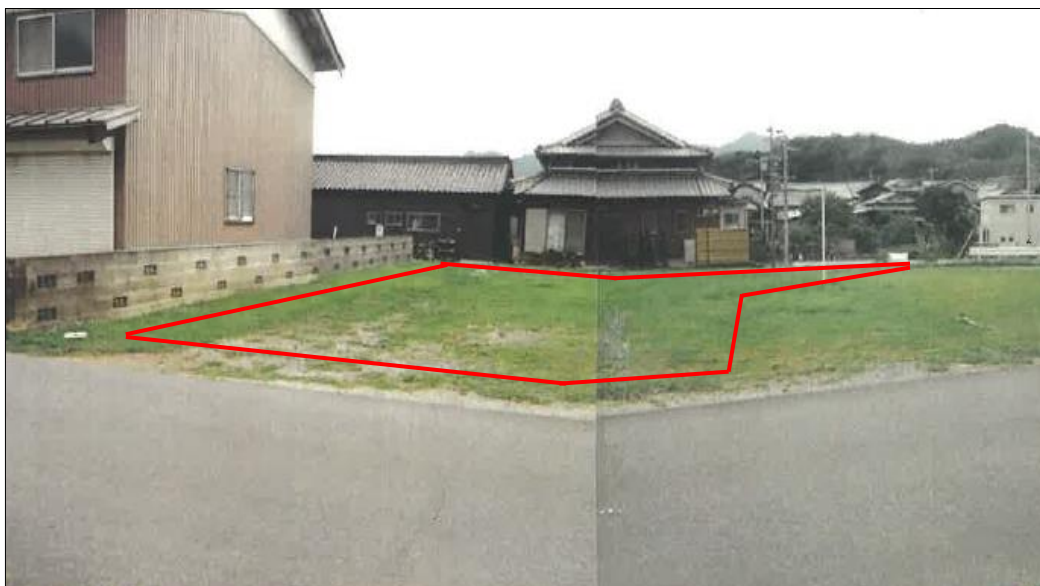

1. 旧亀田(落崎)住宅用地

所在地番	亀山市亀田町字落崎 377 番 1
地 目	宅地
地 積	4,417.23 m ²
最低売却価格	44,200,000 円

(位置図)

(写真：敷地内西側から撮影)

2. 旧若草住宅用地（一部）

所在地番	亀山市関町新所字東町北 1839 番 1 外 2 筆
地目	雑種地
地積	372.59 m ²
売却予定価格	3,640,000 円

(位置図)

(写真：北側市道から撮影)

3. 旧新所住宅用地

所在地番	亀山市関町新所字西町北 1598 番 2
地目	宅地
地積	690.52 m ²
売払予定価格	4,230,000 円

(位置図)

(写真：市道西側から撮影)