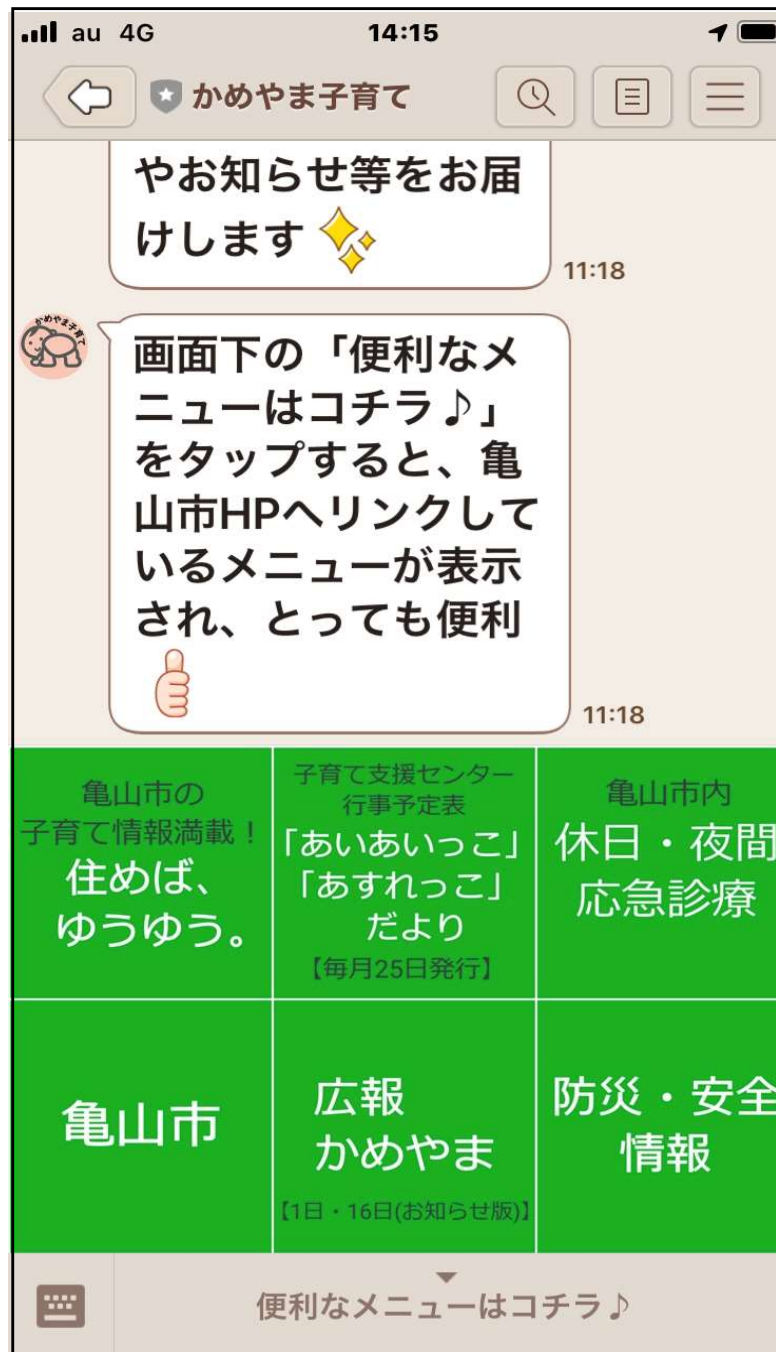

リッチメニュー画面

「便利なメニューはコチラ♪」をタップすると、メニューが表示されます。

自動応答画面

「友だち」登録を行うと、挨拶メッセージが届きます。

メッセージを送信すると、自動応答メッセージが返ります。