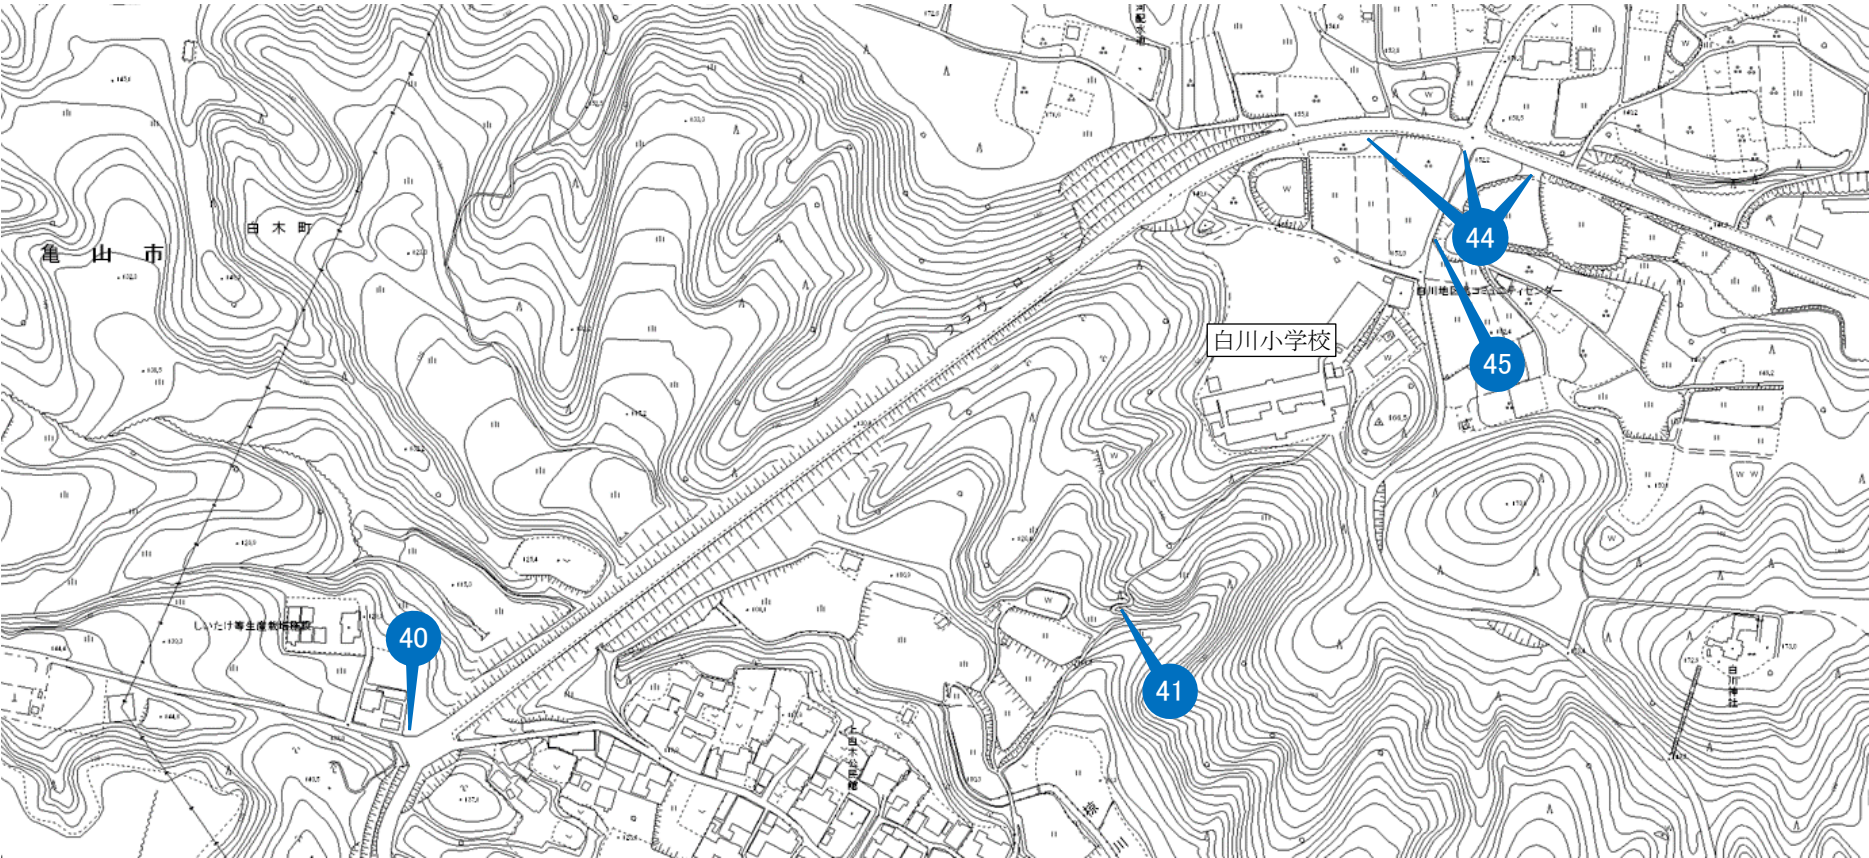

Legend for countermeasure locations:

- Blue circle: 要対策箇所 (小学校) (Required countermeasure location (Elementary School))
- Yellow circle: 要対策箇所 (中学校) (Required countermeasure location (Junior High School))

 : 要対策箇所 (小学校)	 : 要対策箇所 (中学校)
--	--

通学路对策箇所図（令和5年）

【野登小学校】

● : 要対策箇所 (小学校)
● : 要対策箇所 (中学校)

通学路対策箇所図（令和5年度）

【白川小学校】

Legend for the map:

- Blue circle: 要对策箇所 (小学校) - Countermeasure points (Elementary School)
- Yellow circle: 要对策箇所 (中学校) - Countermeasure points (Middle School)

通学路対策箇所図（令和5年度）

【白川小学校】

通学路对策箇所図（令和5年度）

【神辺小学校】

通学路対策箇所図（令和5年度）

【神辺小学校】

Legend for the map:

- Blue circle: 要対策箇所 (小学校) (Required countermeasure location (Elementary School))
- Yellow circle: 要対策箇所 (中学校) (Required countermeasure location (Middle School))