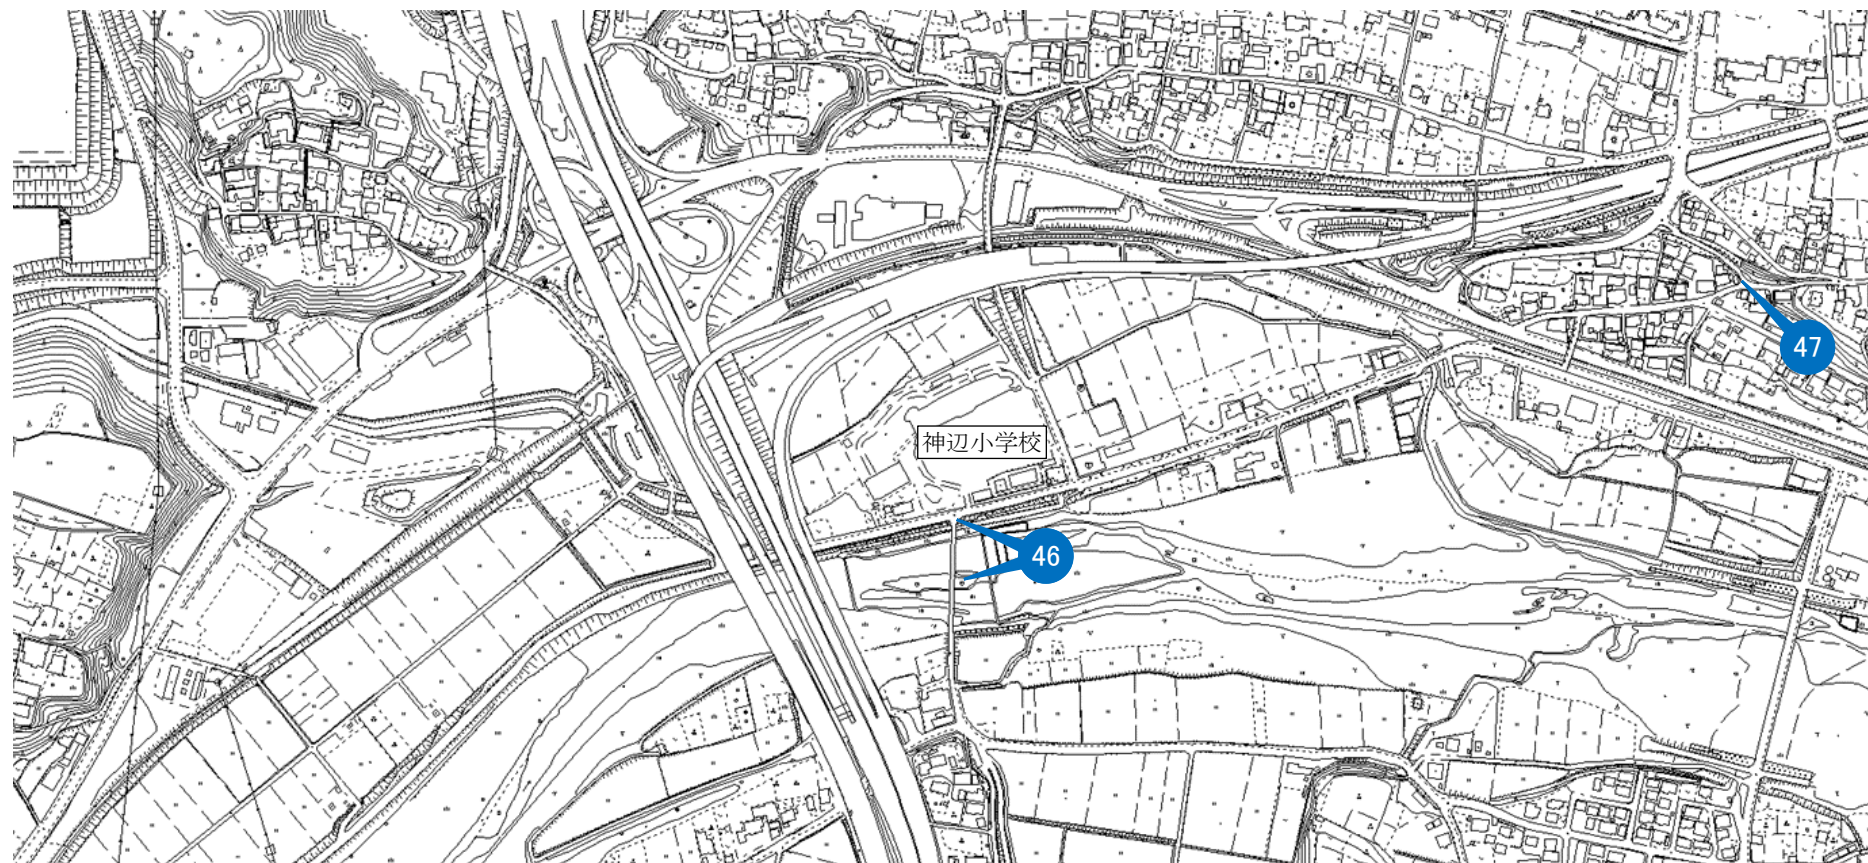

 : 要対策箇所 (小学校)	 : 要対策箇所 (中学校)
--	--

通学路对策箇所図（令和5年）

【野登小学校】

● : 要対策箇所 (小学校)
● : 要対策箇所 (中学校)

通学路対策箇所図（令和5年度）

【白川小学校】

Legend for the map:

- Blue circle: 要对策箇所 (小学校) - Countermeasure points (Elementary School)
- Yellow circle: 要对策箇所 (中学校) - Countermeasure points (Middle School)

通学路対策箇所図（令和5年度）

【白川小学校】

通学路对策箇所図（令和5年度）

【神辺小学校】

通学路対策箇所図（令和5年度）

【神辺小学校】

Legend for the map:

- Blue circle: 要対策箇所 (小学校) (Required countermeasure location (Elementary School))
- Yellow circle: 要対策箇所 (中学校) (Required countermeasure location (Middle School))