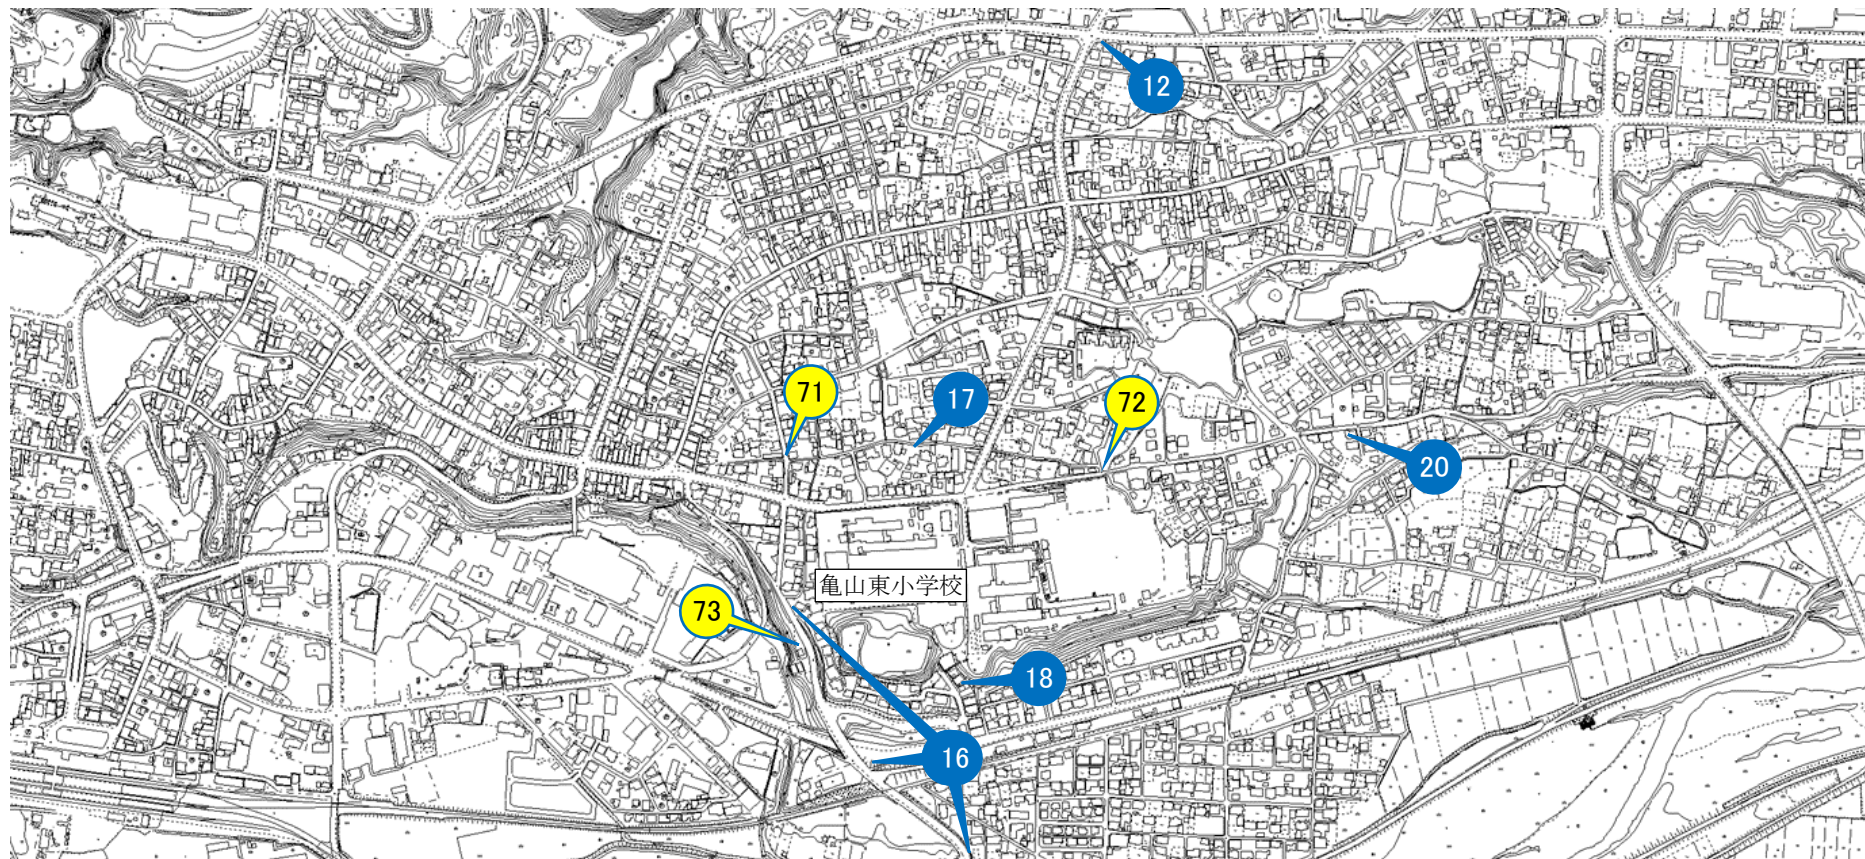

通学路对策箇所図（令和5年度）

【亀山西小学校】

通学路対策箇所図（令和5年度）

【亀山西小学校・亀山中学校】

 : 要対策箇所 (小学校)	 : 要対策箇所 (中学校)
--	--

通学路対策箇所図（令和5年度）

【亀山東小学校・亀山中学校】

通学路対策箇所図（令和5年度）

【亀山東小学校】

通学路対策箇所図（令和5年度）

【亀山東小学校】

通学路対策箇所図（令和5年度）

【亀山南小学校】

	:要対策箇所 (小学校)		:要対策箇所 (中学校)
---	-----------------	---	-----------------

通学路対策箇所図（令和5年度）

【亀山南小学校・亀山中学校】

Legend for countermeasure locations:

- Blue circle: 要対策箇所 (小学校) (Required countermeasure location (Elementary School))
- Yellow circle: 要対策箇所 (中学校) (Required countermeasure location (Junior High School))

通学路対策箇所図（令和5年度）

【白川小学校】

通学路对策箇所図（令和5年度）

【神辺小学校】

通学路対策箇所図（令和5年度）

【神辺小学校】

Legend for the map:

- Blue circle: 要対策箇所 (小学校) (Required countermeasure location (Elementary School))
- Yellow circle: 要対策箇所 (中学校) (Required countermeasure location (Middle School))