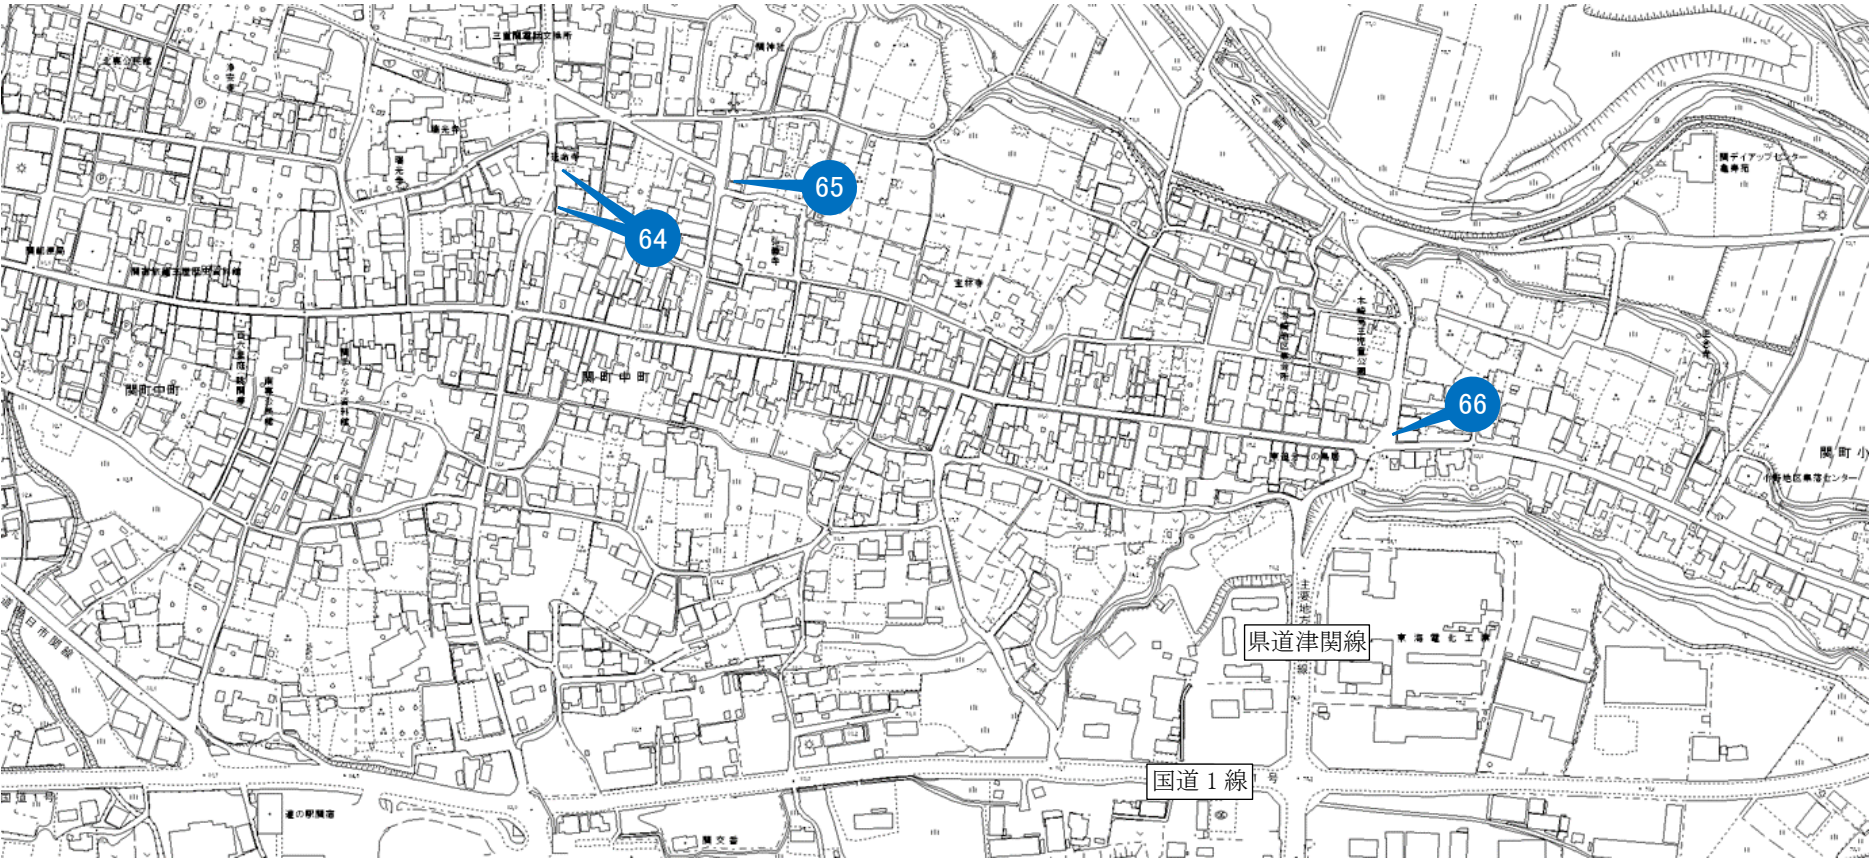

通学路対策箇所図（令和5年度）

【関小学校】

●: 要対策箇所 (小学校)
●: 要対策箇所 (中学校)