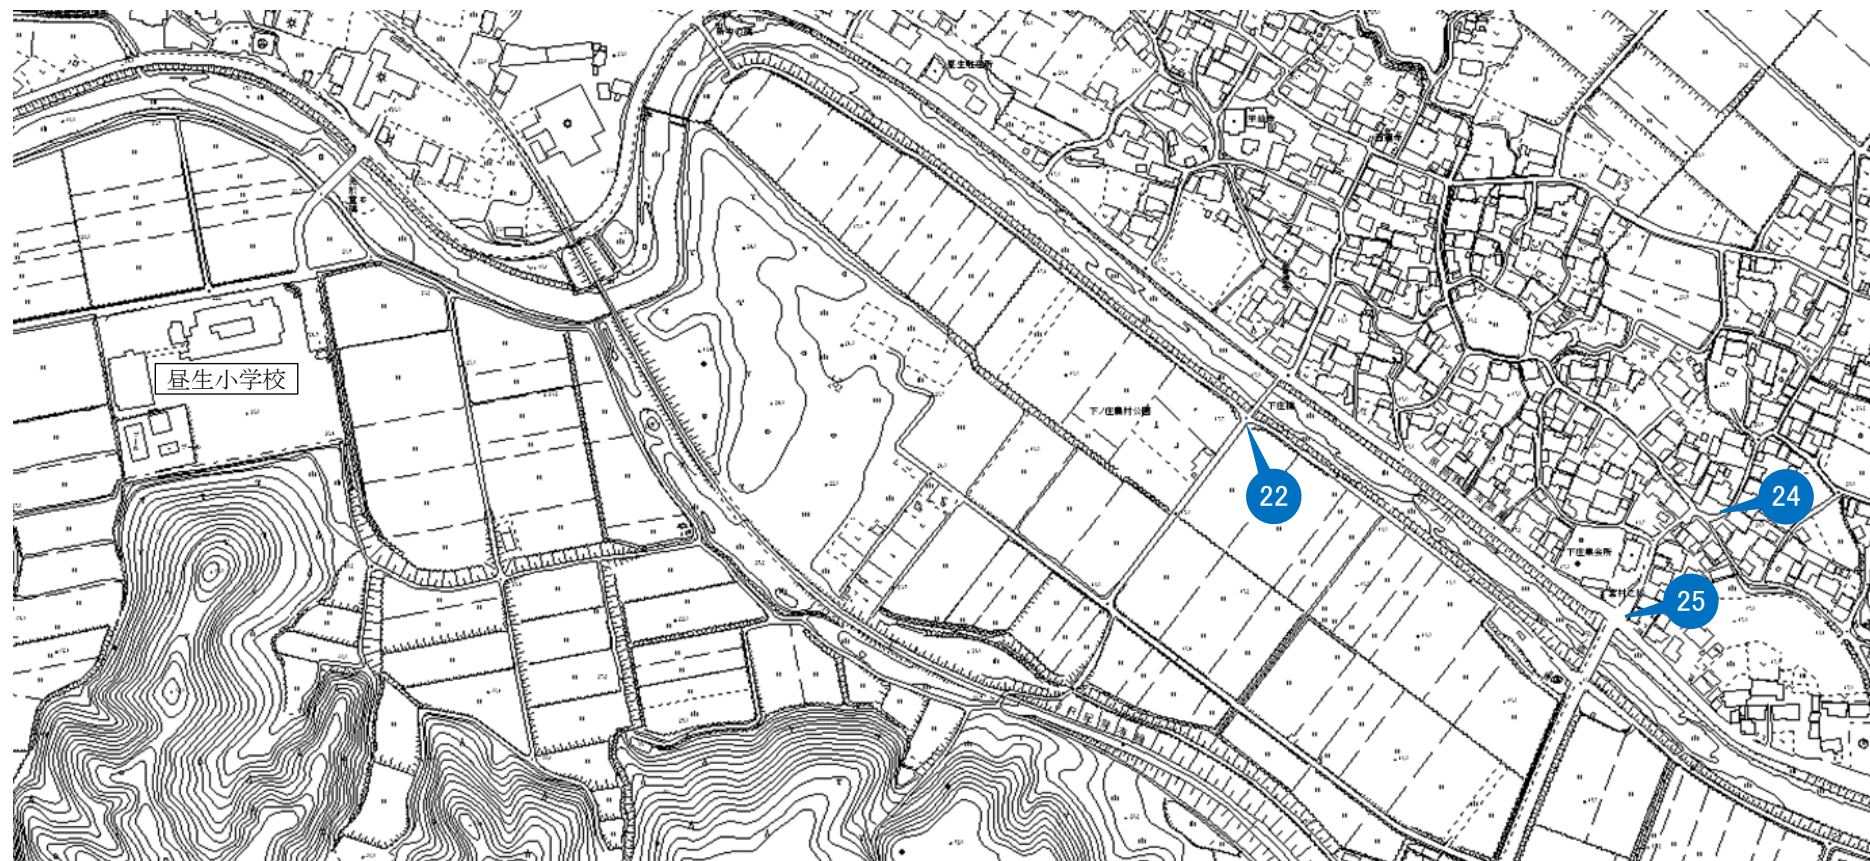

通学路对策箇所図（令和5年度）

【昼生小学校】