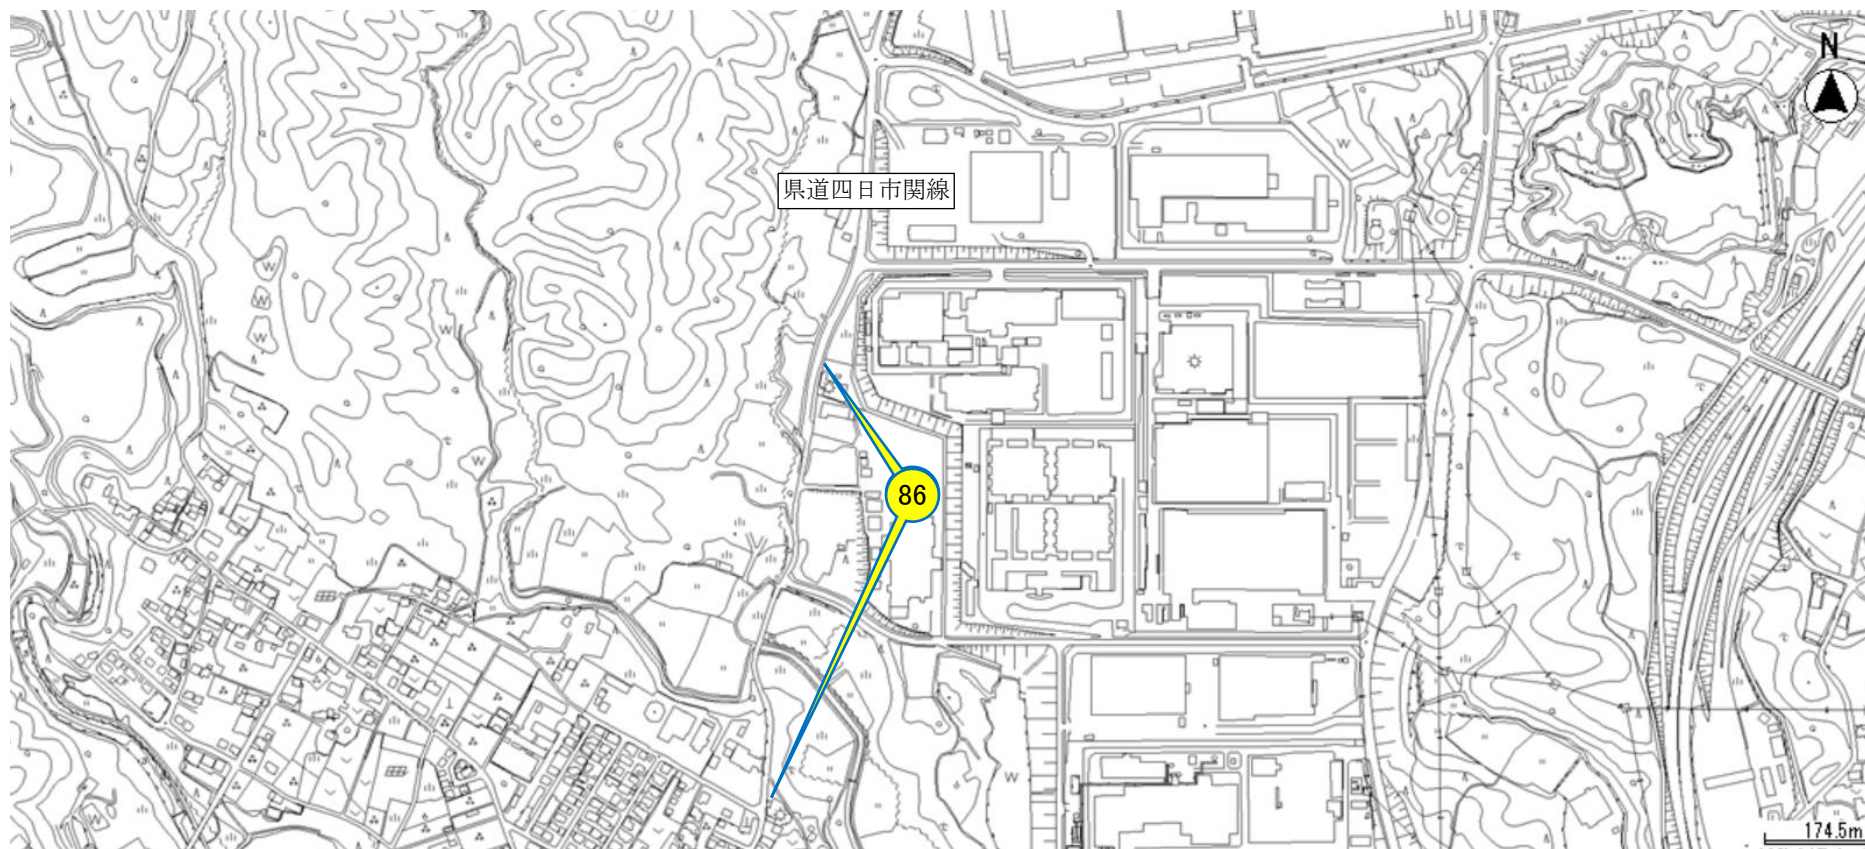

通学路対策箇所図（令和5年度）

【関中学校】