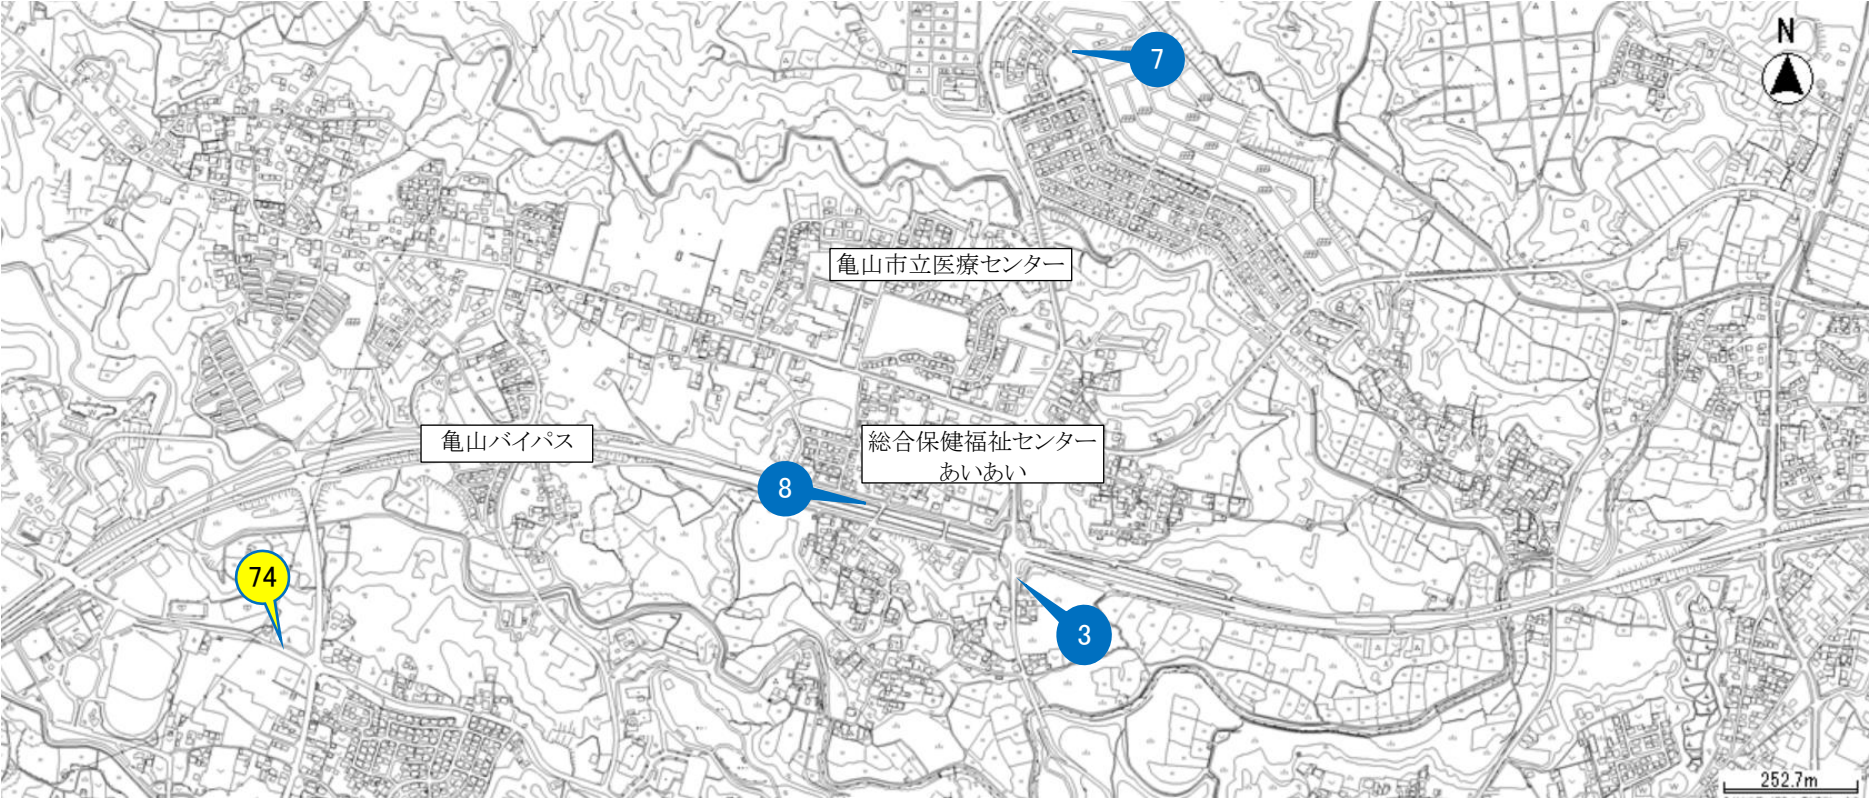

通学路对策箇所図（令和5年度）

【亀山西小学校】

通学路対策箇所図（令和5年度）

【亀山西小学校・亀山中学校】

 : 要対策箇所 (小学校)	 : 要対策箇所 (中学校)
--	--

通学路対策箇所図（令和5年度）

【亀山東小学校・亀山中学校】

通学路対策箇所図（令和5年度）

【亀山東小学校】

通学路対策箇所図（令和5年度）

【亀山東小学校】

通学路対策箇所図（令和5年度）

【亀山南小学校】

	:要対策箇所 (小学校)		:要対策箇所 (中学校)
---	-----------------	---	-----------------

通学路対策箇所図（令和5年度）

【亀山南小学校・亀山中学校】

Legend for countermeasure locations:

- Blue circle: 要対策箇所 (小学校) (Required countermeasure location (Elementary School))
- Yellow circle: 要対策箇所 (中学校) (Required countermeasure location (Junior High School))

通学路対策箇所図（令和5年度）

【白川小学校】

通学路对策箇所図（令和5年度）

【神辺小学校】

通学路対策箇所図（令和5年度）

【神辺小学校】

Legend for the map:

- Blue circle: 要対策箇所 (小学校) (Required countermeasure location (Elementary School))
- Yellow circle: 要対策箇所 (中学校) (Required countermeasure location (Middle School))