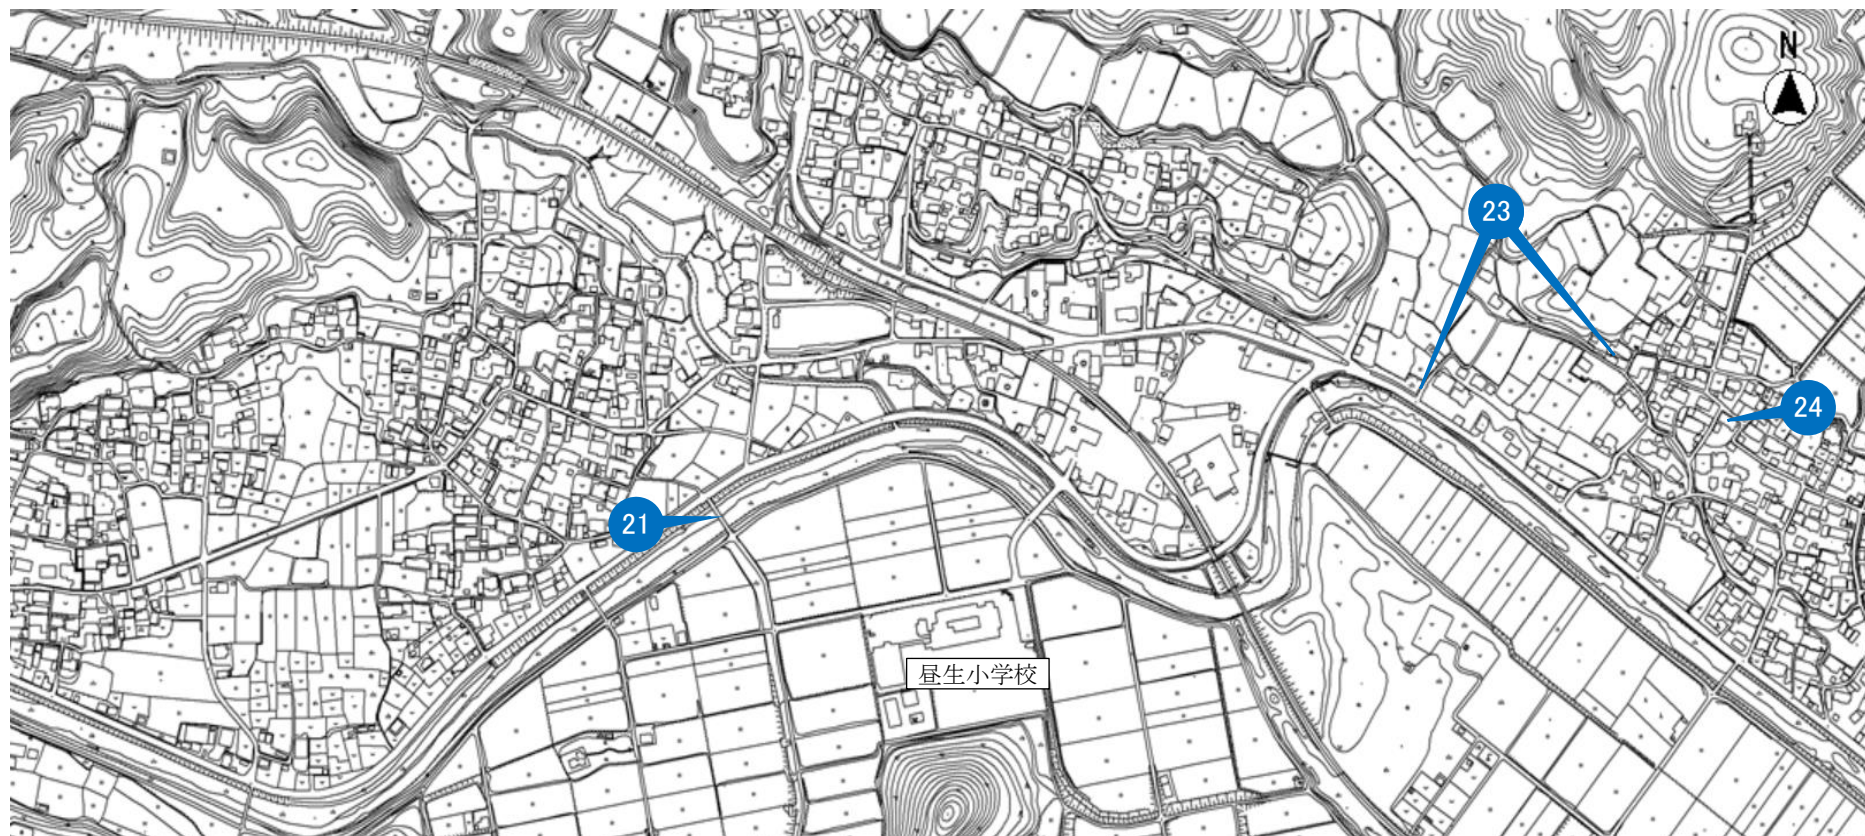

【亀山東小学校】

通学路対策箇所図（令和5年度）

【亀山東小学校】

通学路対策箇所図（令和5年度）

【亀山南小学校】

	:要対策箇所 (小学校)		:要対策箇所 (中学校)
---	-----------------	---	-----------------

通学路対策箇所図（令和5年度）

【亀山南小学校・亀山中学校】

通学路对策箇所図（令和5年度）

【昼生小学校】

通学路对策箇所図（令和5年度）

【昼生小学校】

通学路対策箇所図（令和5年度）

【井田川小学校】

	:要対策箇所 (小学校)		:要対策箇所 (中学校)
---	-----------------	---	-----------------

通学路対策箇所図（令和5年度）

Legend for countermeasure locations:

- Blue circle: 要対策箇所 (小学校) (Required countermeasure location (Elementary School))
- Yellow circle: 要対策箇所 (中学校) (Required countermeasure location (Junior High School))

通学路対策箇所図（令和5年度）

【白川小学校】

通学路对策箇所図（令和5年度）

【神辺小学校】

通学路対策箇所図（令和5年度）

【神辺小学校】

Legend for the map:

- Blue circle: 要対策箇所 (小学校) (Required countermeasure location (Elementary School))
- Yellow circle: 要対策箇所 (中学校) (Required countermeasure location (Middle School))