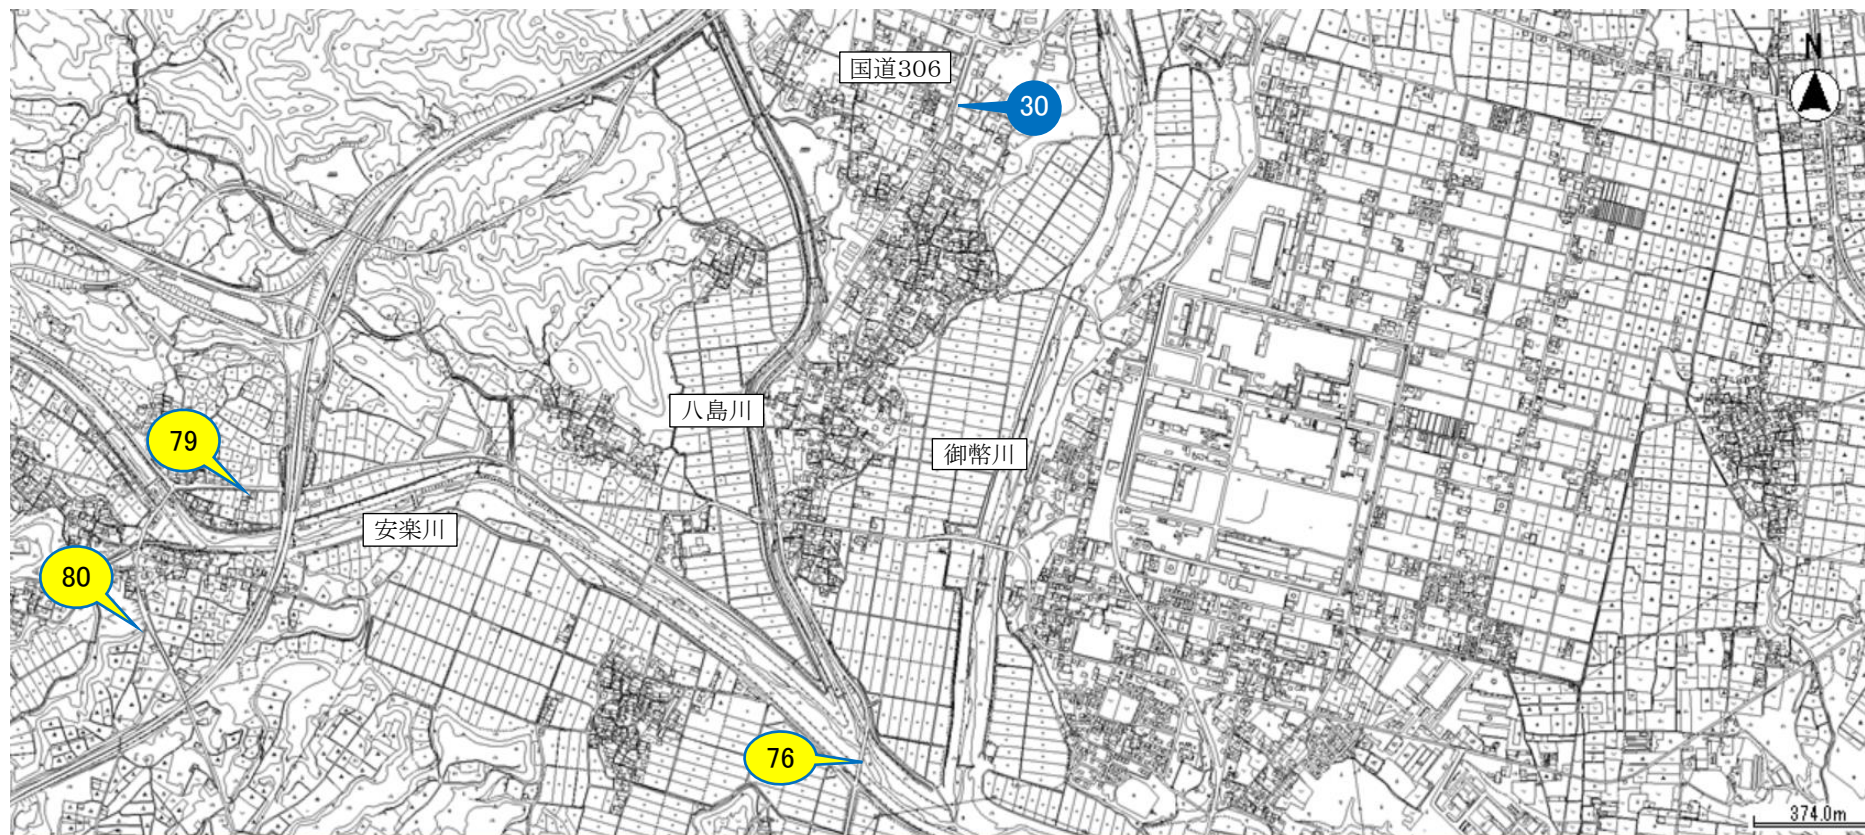

Legend for countermeasure locations:

- Blue circle: 要対策箇所 (小学校) (Required countermeasure location (Elementary School))
- Yellow circle: 要対策箇所 (中学校) (Required countermeasure location (Junior High School))

通学路対策箇所図（令和5年度）

【川崎小学校、中部中学校】

通学路対策箇所図（令和5年度）

【川崎小学校、中部中学校】

通学路対策箇所図（令和5年度）

【川崎小学校、中部中学校】

通学路対策箇所図（令和5年）

【野登小学校】

 : 要対策箇所 (小学校)	 : 要対策箇所 (中学校)
--	--

通学路对策箇所図（令和5年）

【野登小学校】

● : 要対策箇所 (小学校)
● : 要対策箇所 (中学校)

通学路対策箇所図（令和5年度）

【白川小学校】

Legend for the map:

- Blue circle: 要对策箇所 (小学校) - Countermeasure points (Elementary School)
- Yellow circle: 要对策箇所 (中学校) - Countermeasure points (Middle School)

通学路対策箇所図（令和5年度）

【白川小学校】

通学路对策箇所図（令和5年度）

【神辺小学校】

通学路対策箇所図（令和5年度）

【神辺小学校】

Legend for the map:

- Blue circle: 要対策箇所 (小学校) (Required countermeasure location (Elementary School))
- Yellow circle: 要対策箇所 (中学校) (Required countermeasure location (Middle School))