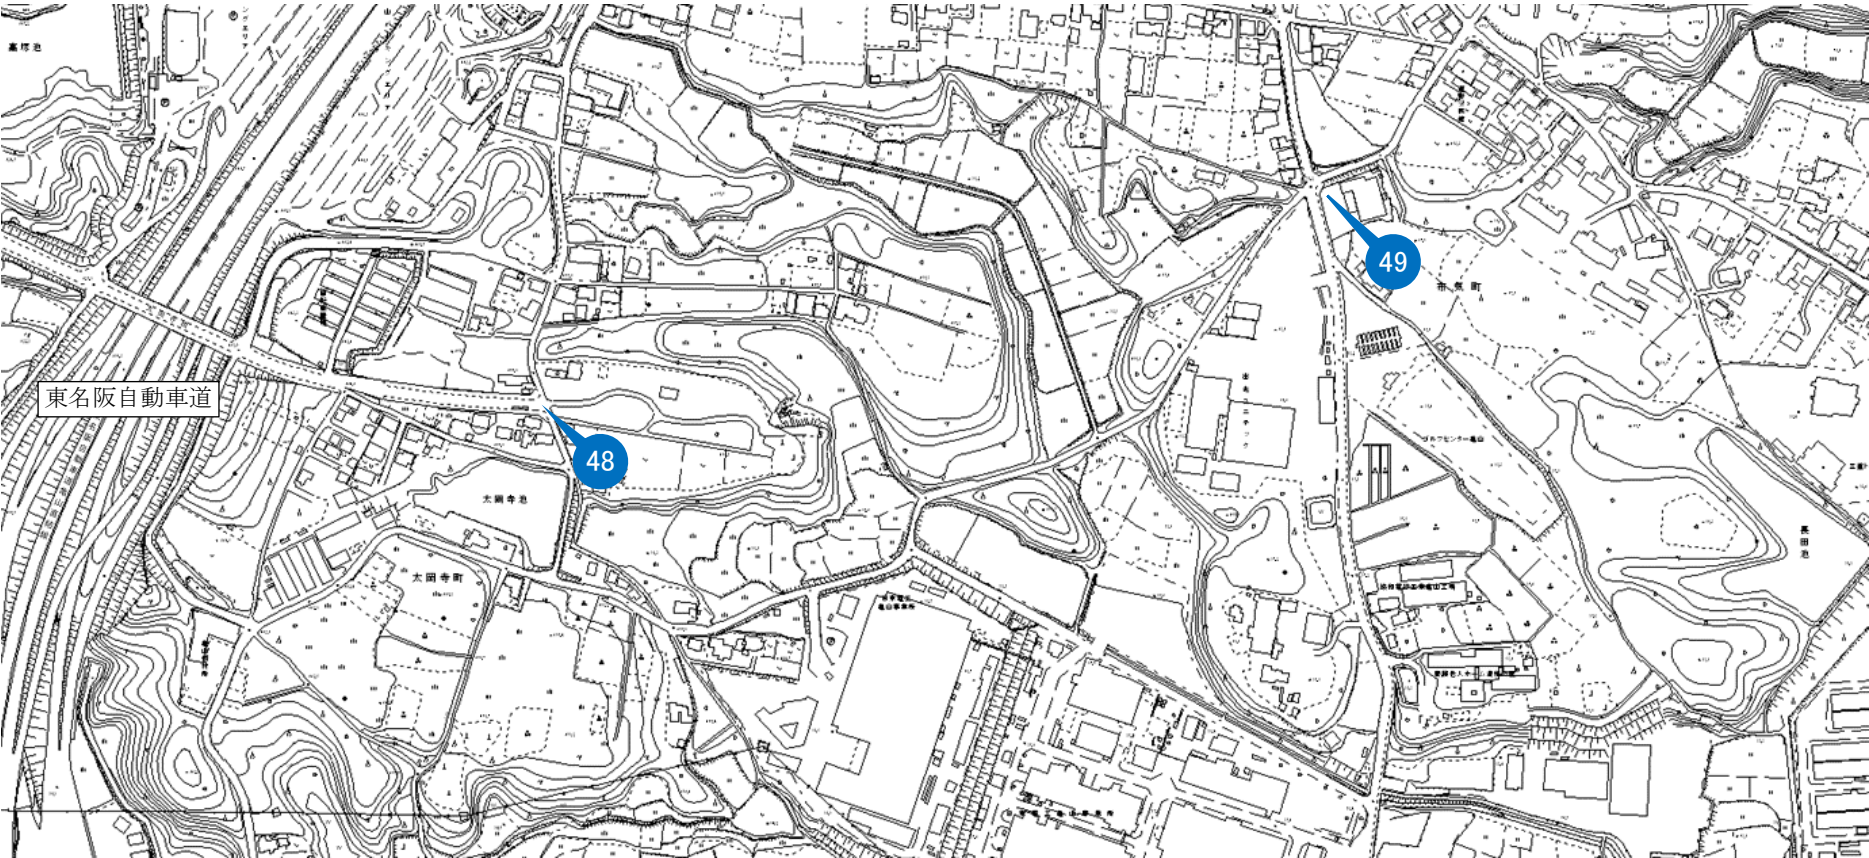

通学路対策箇所図（令和5年度）

【白川小学校】

通学路对策箇所図（令和5年度）

【神辺小学校】

通学路対策箇所図（令和5年度）

【神辺小学校】

Legend for the map:

- Blue circle: 要対策箇所 (小学校) (Required countermeasure location (Elementary School))
- Yellow circle: 要対策箇所 (中学校) (Required countermeasure location (Middle School))