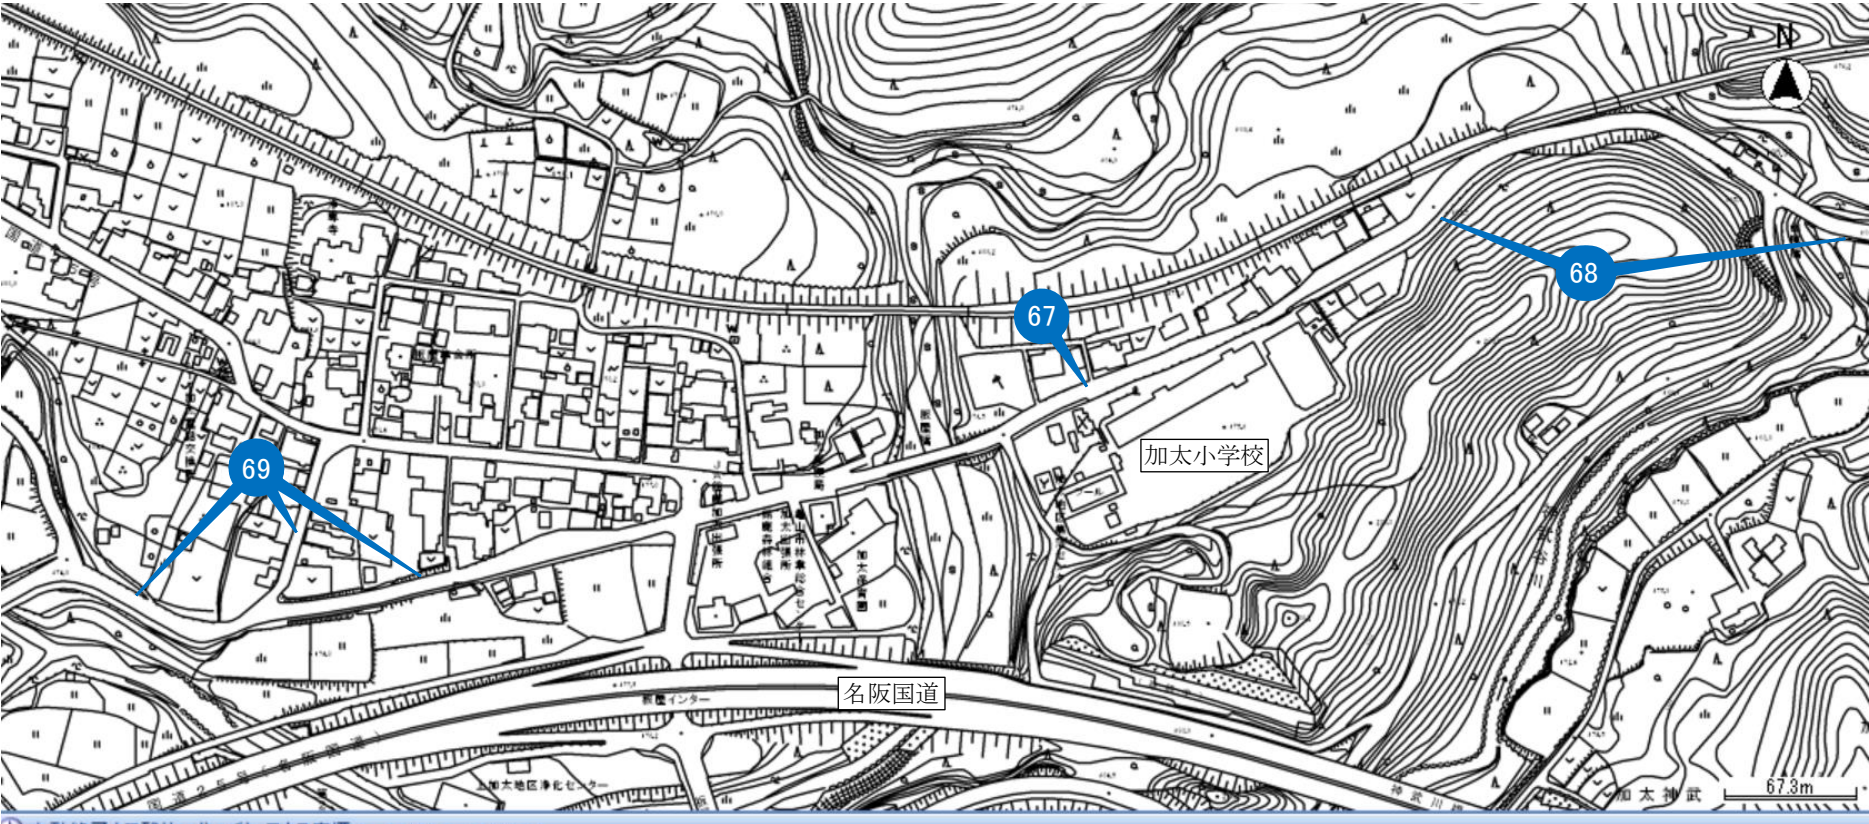

通学路対策箇所図（令和5年度）

【加太小学校】

Blue callout box: 要対策箇所 (小学校)
Yellow callout box: 要対策箇所 (中学校)