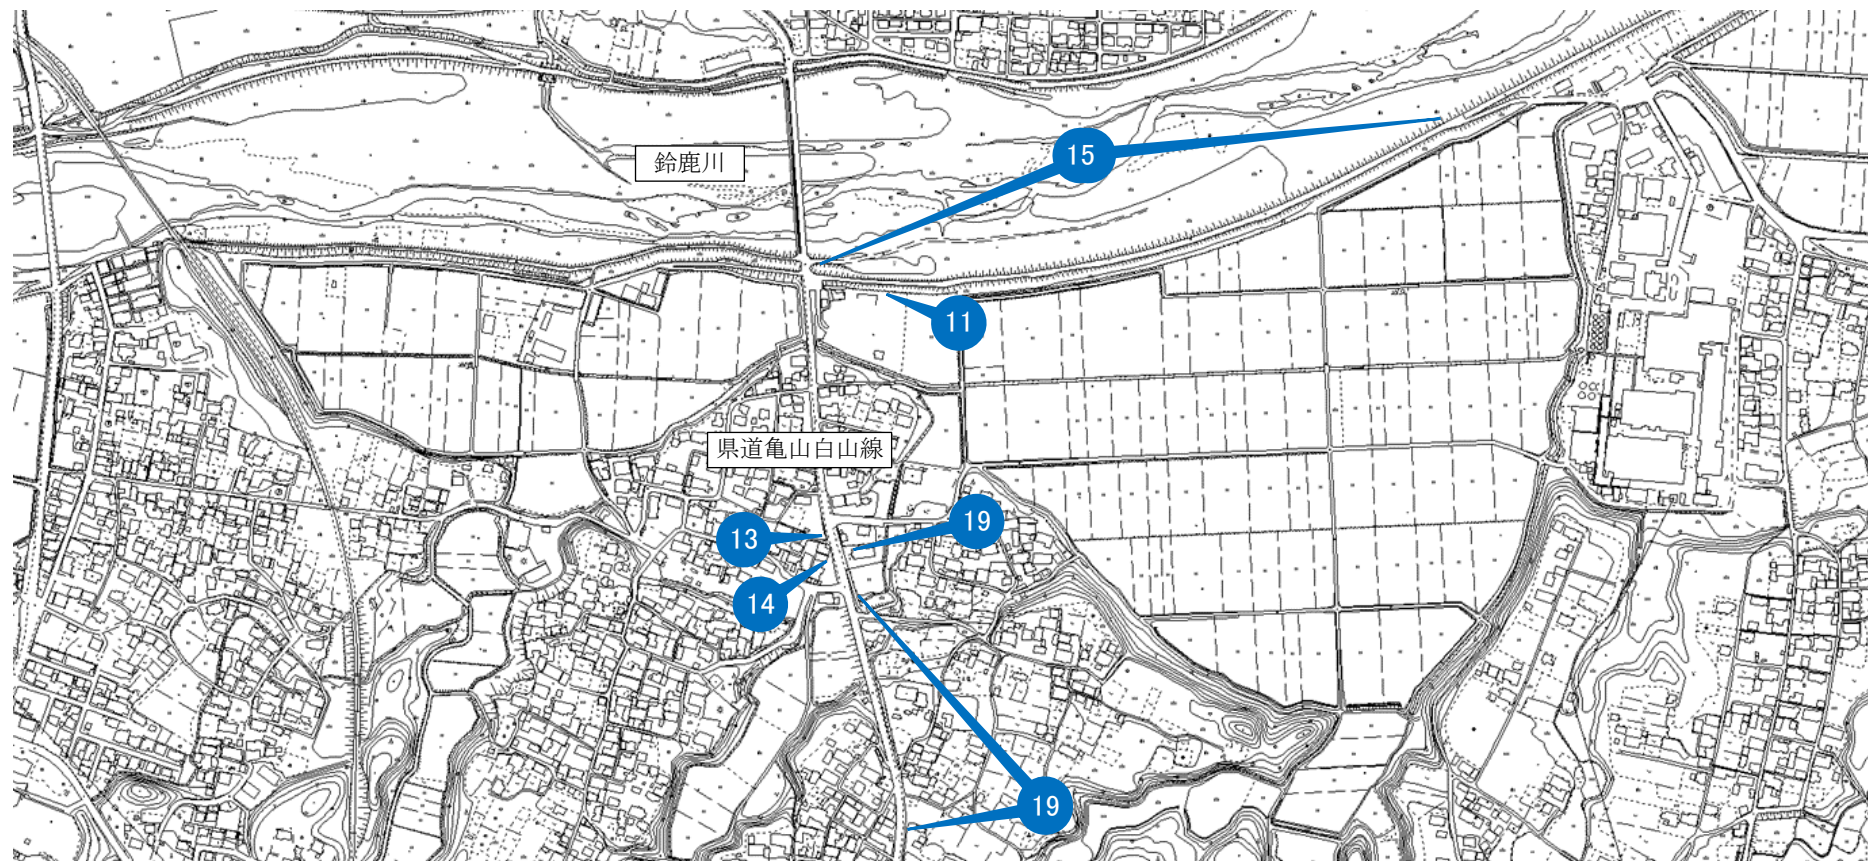

通学路对策箇所図（令和5年度）

【亀山西小学校】

通学路対策箇所図（令和5年度）

【亀山西小学校・亀山中学校】

 : 要対策箇所 (小学校)	 : 要対策箇所 (中学校)
--	--

通学路対策箇所図（令和5年度）

【亀山東小学校・亀山中学校】

通学路対策箇所図（令和5年度）

【亀山東小学校】

通学路対策箇所図（令和5年度）

【亀山東小学校】

通学路対策箇所図（令和5年度）

【亀山南小学校】

	:要対策箇所 (小学校)		:要対策箇所 (中学校)
---	-----------------	---	-----------------

通学路対策箇所図（令和5年度）

【亀山南小学校・亀山中学校】

Legend for countermeasure locations:

- Blue circle: 要対策箇所 (小学校) (Required countermeasure location (Elementary School))
- Yellow circle: 要対策箇所 (中学校) (Required countermeasure location (Junior High School))

通学路対策箇所図（令和5年度）

【白川小学校】

通学路对策箇所図（令和5年度）

【神辺小学校】

通学路対策箇所図（令和5年度）

【神辺小学校】

Legend for the map:

- Blue circle: 要対策箇所 (小学校) (Required countermeasure location (Elementary School))
- Yellow circle: 要対策箇所 (中学校) (Required countermeasure location (Middle School))