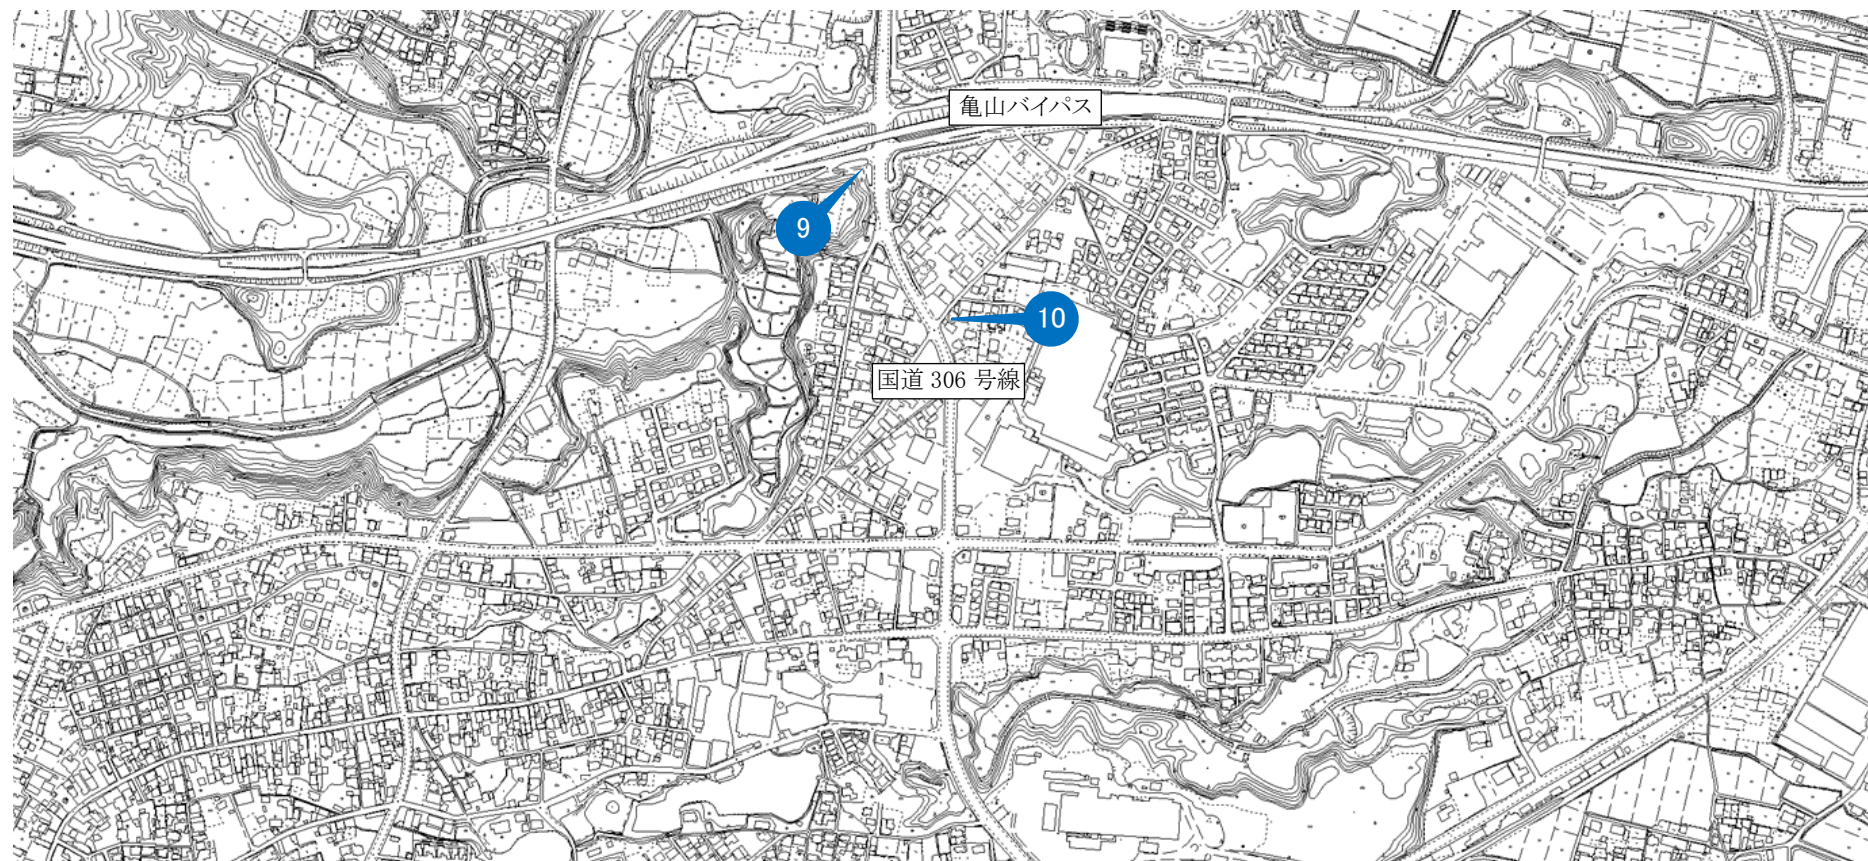

通学路对策箇所図（令和5年度）

【亀山西小学校】

通学路対策箇所図（令和5年度）

【亀山西小学校・亀山中学校】

 : 要対策箇所 (小学校)	 : 要対策箇所 (中学校)
--	--

通学路対策箇所図（令和5年度）

【亀山東小学校・亀山中学校】

通学路対策箇所図（令和5年度）

【亀山東小学校】

通学路対策箇所図（令和5年度）

【亀山東小学校】

通学路対策箇所図（令和5年度）

【亀山南小学校】

	:要対策箇所 (小学校)		:要対策箇所 (中学校)
---	-----------------	---	-----------------

通学路対策箇所図（令和5年度）

【亀山南小学校・亀山中学校】

Legend for countermeasure locations:

- Blue circle: 要対策箇所 (小学校) (Required countermeasure location (Elementary School))
- Yellow circle: 要対策箇所 (中学校) (Required countermeasure location (Junior High School))