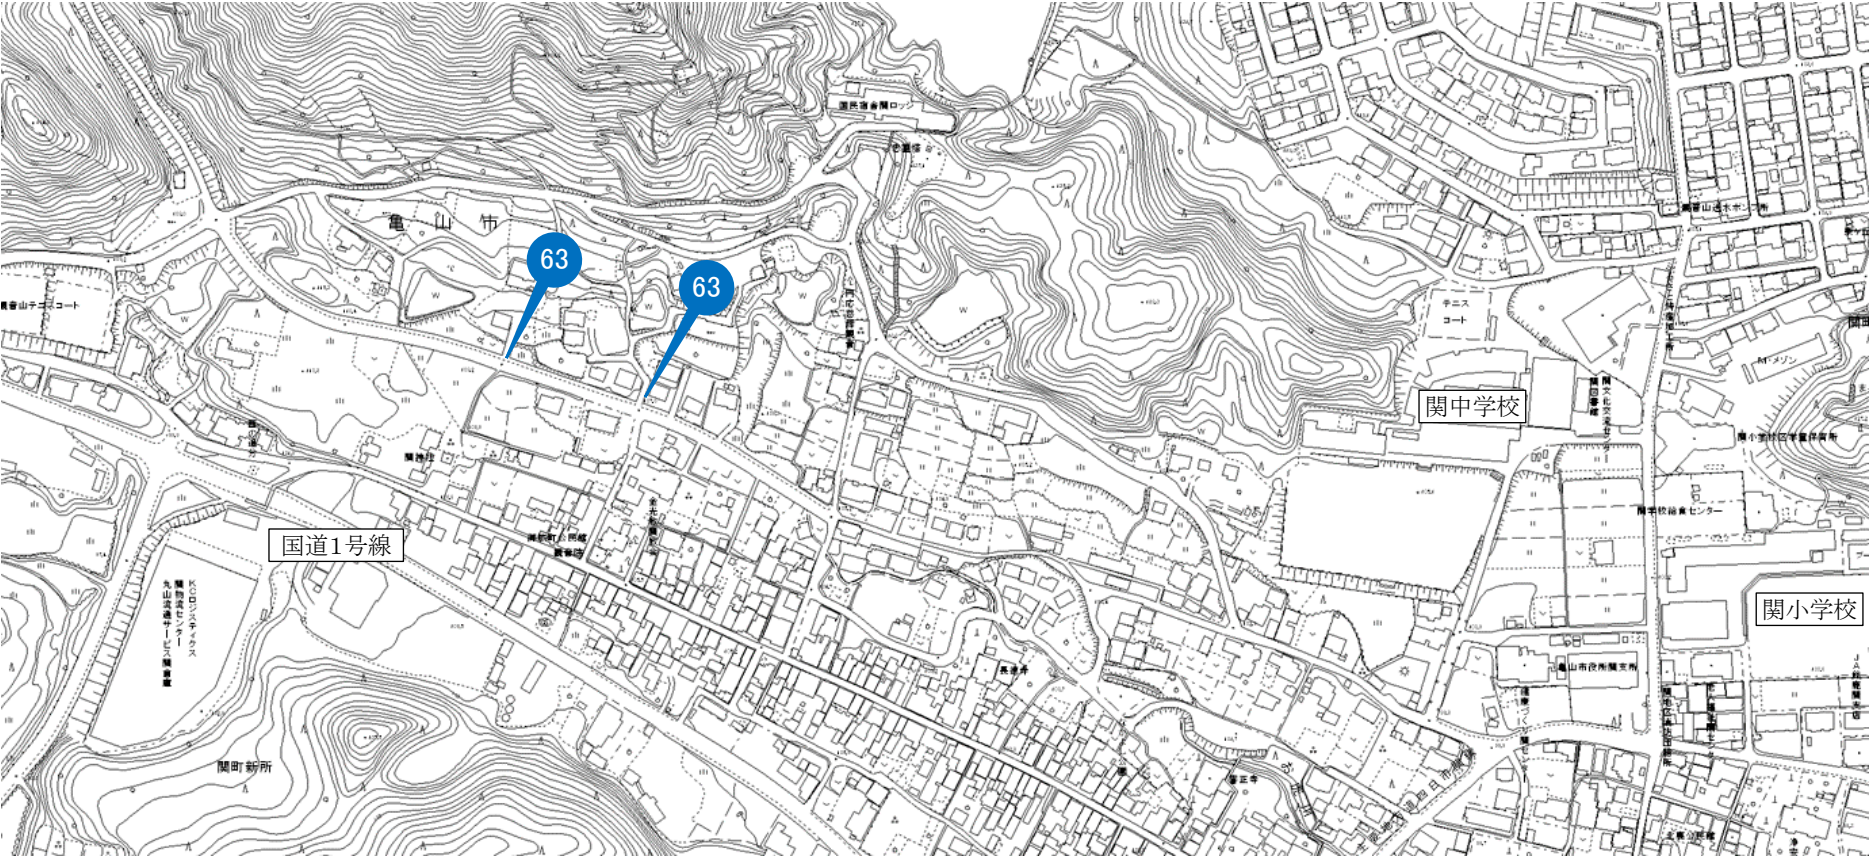

通学路対策箇所図（令和5年度）

【白川小学校】

通学路对策箇所図（令和5年度）

【神辺小学校】

通学路対策箇所図（令和5年度）

【神辺小学校】

Legend for the map:

- Blue circle: 要対策箇所 (小学校) (Required countermeasure location (Elementary School))
- Yellow circle: 要対策箇所 (中学校) (Required countermeasure location (Middle School))

通学路対策箇所図（令和5年度）

【関小学校】

●: 要対策箇所 (小学校)
●: 要対策箇所 (中学校)

通学路対策箇所図（令和5年度）

【関小学校】

Blue callout box: 要対策箇所 (小学校)

Yellow callout box: 要対策箇所 (中学校)

通学路対策箇所図（令和5年度）