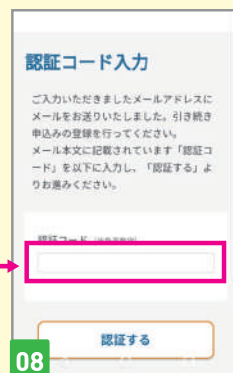

ユーザー設定をしてログインしよう!

ご利用
可能機種

iOS 15.0以上
Android 5.1以上

01 アカウントの制作
新規登録を選択する

02 団体コード
kymyを入力

03 お住まいの
地域まちづくり協議会を選択
市外在住で市内在勤の方は
「市外」を選択

04 内容を最後まで確認し
利用規約に同意する

05 スマホアプリを選択

06 「メールアドレス」を
入力し
仮メールを送信

07 本登録手続きの
メールを受診

08 メールで届いた
「認証コード」を入力

09 ユーザー情報を
入力する
→登録を完了する
※入力したログインID・パスワードをチラシ
右下の記入欄に記入して保管ください。

10 登録したログインIDと
パスワードを入力して
ログインする

対象者

40歳以上 健康マイレージプラス もあわせて登録しよう!

ご利用
可能機種