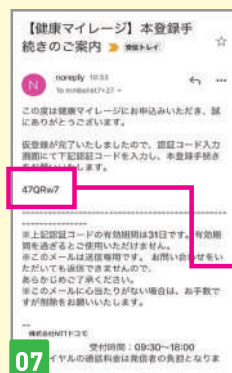

第2回抽選/令和8年3月下旬

さらに!! 豪華景品にはずれても…
Wチャンス賞あり!

亀山市健康福祉部
健康政策課健康都市推進グループ
〒519-0164 三重県亀山市羽若町545番地 総合保健福祉センター「あいあい」

TEL.0595-98-5001

8:30～17:15
※祝日・休日・12月29日から1月3日を除く、月曜日から金曜日

🔍 亀山市アプリdeウェルネス推進事業

詳しくはこちら

亀山市 公式アプリ
健康マイレージの

ユーザー設定をしてログインしよう!

ご利用
可能機種

iOS 15.0以上
Android 5.1以上

01 アカウントの制作
新規登録を選択する

02 団体コード
kymyを入力

03 お住まいの
地域まちづくり協議会を選択
市外在住で市内在勤の方は
「市外」を選択

04 内容を最後まで確認し
利用規約に同意する

05 スマホアプリを選択

06 「メールアドレス」を
入力し
仮メールを送信

07 本登録手続きの
メールを受診

08 メールで届いた
「認証コード」を入力

09 ユーザー情報を
入力する
→登録を完了する
※入力したログインID・パスワードをチラシ
右下の記入欄に記入して保管ください。

10 登録したログインIDと
パスワードを入力して
ログインする

対象者

40歳以上 健康マイレージプラス もあわせて登録しよう!

ご利用
可能機種