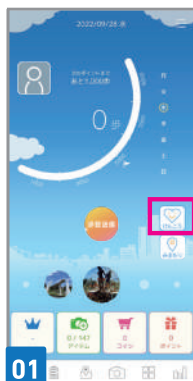

06 「メールアドレス」を
入力し
仮メールを送信

07 本登録手続きの
メールを受診

08 メールで届いた
「認証コード」を入力

09 ユーザー情報を
入力する
→登録を完了する
※入力したログインID・パスワードをチラシ
右下の記入欄に記入して保管ください。

10 登録したログインIDと
パスワードを入力して
ログインする

対象者

40歳以上 健康マイレージプラス もあわせて登録しよう!

ご利用
可能機種

iOS 15.0以上
Android 8.0以上

健康マイレージプラスを
登録すると

AI がフレイル予防のための
アドバイスをします!

からだところの健康を
数値化します!

見守り機能を活用して
家族も安心!

01 「けんこう」を押す

02 「次へ」を押す

03 アプリを
ダウンロード

iPhone の場合

Android の場合

04 健康マイレージ
プラスを開きます。
「次へ」押し、
「利用開始」を押す

05 利用規約を確認し、
各情報への
アクセス許可を選択

※端末側の設定を操作する
必要がございます

06 ホーム画面が
表示されたら、
アプリの利用が
可能です!

- 本アプリは歩数計の動作に必要なセンサーが搭載されたAndroid・iOS端末のみ歩数計機能に対応しております。
- ご利用可能機種でも、一部対応外の機種もありますので (<https://kenko-mileage.jp/device>) でご確認ください。
- スマートフォンを見ながら歩くことは大変危険です。歩数やポイントの確認は安全な場所で行ってください。
- アプリの表示画面は2023年6月時点のものです。実際の内容とは異なる場合がありますので、予めご了承ください。