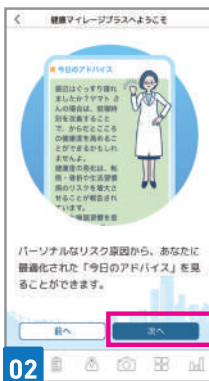

06 「メールアドレス」を
入力し
仮メールを送信

07 本登録手続きの
メールを受診

08 メールで届いた
「認証コード」を入力

09 ユーザー情報を
入力する
→登録を完了する
※入力したログインID・パスワードをチラシ
右下の記入欄に記入して保管ください。

10 登録したログインIDと
パスワードを入力して
ログインする

対象者

40歳以上 健康マイレージプラス もあわせて登録しよう!

ご利用
可能機種

iOS 15.0以上
Android 8.0以上

健康マイレージプラスを
登録すると

AI がフレイル予防のための
アドバイスをします!

からだところの健康を
数値化します!

見守り機能を活用して
家族も安心!

01 「けんこう」を押す

02 「次へ」を押す

03 アプリを
ダウンロード

iPhone の場合

Android の場合

04 健康マイレージ
プラスを開きます。
「次へ」押し、
「利用開始」を押す

05 利用規約を確認し、
各情報への
アクセス許可を選択

※端末側の設定を操作する
必要がございます

06 ホーム画面が
表示されたら、
アプリの利用が
可能です!

- 本アプリは歩数計の動作に必要なセンサーが搭載されたAndroid・iOS端末のみ歩数計機能に対応しております。
- ご利用可能機種でも、一部対応外の機種もありますので (<https://kenko-mileage.jp/device>) でご確認ください。
- スマートフォンを見ながら歩くことは大変危険です。歩数やポイントの確認は安全な場所で行ってください。
- アプリの表示画面は2023年6月時点のものです。実際の内容とは異なる場合がありますので、予めご了承ください。