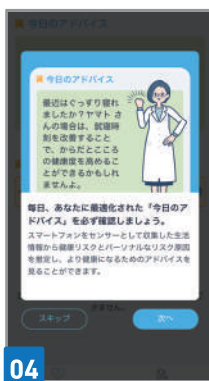

06 「メールアドレス」を
入力し
仮メールを送信

07 本登録手続きの
メールを受診

08 メールで届いた
「認証コード」を入力

09 ユーザー情報を
入力する
→登録を完了する
※入力したログインID・パスワードをチラシ
右下の記入欄に記入して保管ください。

10 登録したログインIDと
パスワードを入力して
ログインする

対象者

40歳以上 健康マイレージプラス もあわせて登録しよう!

ご利用
可能機種

iOS 15.0以上
Android 8.0以上

健康マイレージプラスを
登録すると

AI がフレイル予防のための
アドバイスをします!

からだところの健康を
数値化します!

見守り機能を活用して
家族も安心!

01 「けんこう」を押す

02 「次へ」を押す

03 アプリを
ダウンロード

iPhone の場合

Android の場合

04 健康マイレージ
プラスを開きます。
「次へ」押し、
「利用開始」を押す

05 利用規約を確認し、
各情報への
アクセス許可を選択

※端末側の設定を操作する
必要がございます

06 ホーム画面が
表示されたら、
アプリの利用が
可能です!

- 本アプリは歩数計の動作に必要なセンサーが搭載されたAndroid・iOS端末のみ歩数計機能に対応しております。
- ご利用可能機種でも、一部対応外の機種もありますので (<https://kenko-mileage.jp/device>) でご確認ください。
- スマートフォンを見ながら歩くことは大変危険です。歩数やポイントの確認は安全な場所で行ってください。
- アプリの表示画面は2023年6月時点のものです。実際の内容とは異なる場合がありますので、予めご了承ください。