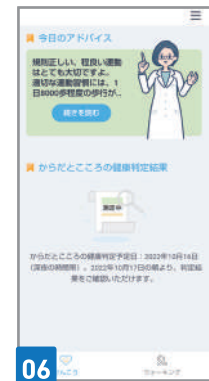

06 「メールアドレス」を
入力し
仮メールを送信

07 本登録手続きの
メールを受診

08 メールで届いた
「認証コード」を入力

09 ユーザー情報を
入力する
→登録を完了する
※入力したログインID・パスワードをチラシ
右下の記入欄に記入して保管ください。

10 登録したログインIDと
パスワードを入力して
ログインする

対象者

40歳以上 健康マイレージプラス もあわせて登録しよう!

ご利用
可能機種

iOS 15.0以上
Android 8.0以上

健康マイレージプラスを
登録すると

AI がフレイル予防のための
アドバイスをします!

からだところの健康を
数値化します!

見守り機能を活用して
家族も安心!

01 「けんこう」を押す

02 「次へ」を押す

03 アプリを
ダウンロード

iPhone の場合

Android の場合

04 健康マイレージ
プラスを開きます。
「次へ」押し、
「利用開始」を押す

05 利用規約を確認し、
各情報への
アクセス許可を選択

※端末側の設定を操作する
必要がございます

06 ホーム画面が
表示されたら、
アプリの利用が
可能です!

- 本アプリは歩数計の動作に必要なセンサーが搭載されたAndroid・iOS端末のみ歩数計機能に対応しております。
- ご利用可能機種でも、一部対応外の機種もありますので (<https://kenko-mileage.jp/device>) でご確認ください。
- スマートフォンを見ながら歩くことは大変危険です。歩数やポイントの確認は安全な場所で行ってください。
- アプリの表示画面は2023年6月時点のものです。実際の内容とは異なる場合がありますので、予めご了承ください。

健康マイレージアプリのログインID・パスワードを
記入して保管しておきましょう。

ログインID	
パスワード	