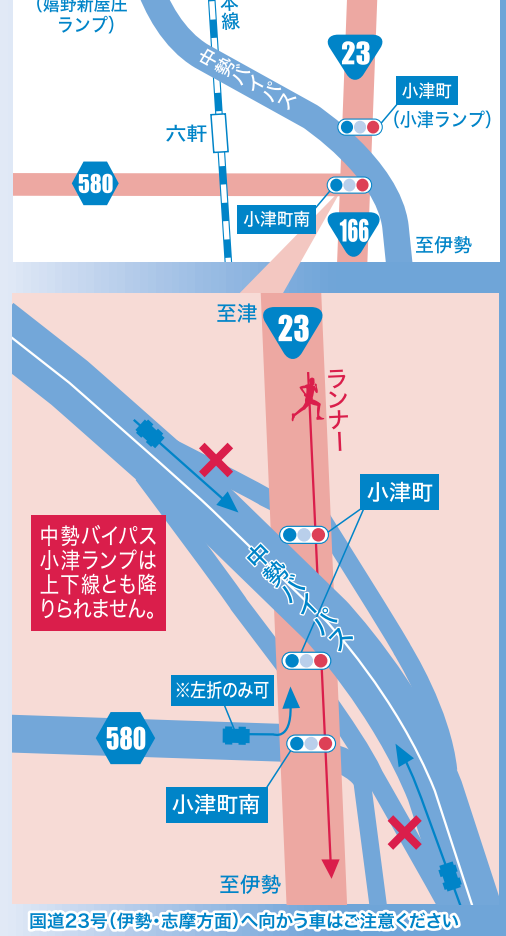

2/18(日)

県庁前 ▶ 三重交通G スポーツの杜 伊勢
(県営総合競技場)
(伊勢市)
10区間 42.195km

交通規制にご協力をお願いします

●県道鳥羽松阪線(松阪市宮町交差点～度会橋西詰交差点)は、9:15～11:45の間、上下線の通行が制限されますので南勢バイパスをご利用ください。●交通規制・う回については、現場警察官の指示、配置員の案内に従ってください。●駅伝コース内に車両を止めないようにしてください。

詳細図

同時開催 市町交流市場 [物産展]

三重のご当地グルメや特産品が大集合!!
日時/令和6年2月18日(日) 10:00～14:00
会場/三重交通G スポーツの杜 伊勢 (県営総合競技場)

入場無料
※会場周辺の道路は交通規制が行われ、渋滞が予想されます。公共交通機関をご利用ください。
※会場内の駐車場は使用できません。会場近隣の有料駐車場をご利用ください。
※出店内容の詳細は、下記の駅伝公式サイトをご参照ください。

三重テレビ 実況生中継 8:15～11:30

「JAバンクスペシャル 第17回美し国三重市町対抗駅伝」

FM三重 速報・レポート

9:55～10:00 10:55～11:00 11:55～12:00 12:00～12:30

中日新聞

出場各チームの情報や大会結果などを随時、新聞紙上などで紹介します。

三重テレビ インターネット中継

**美し国三重市町対抗駅伝
公式サイト**

お問い合わせ 三重県庁スポーツ推進課 TEL:059-224-2986