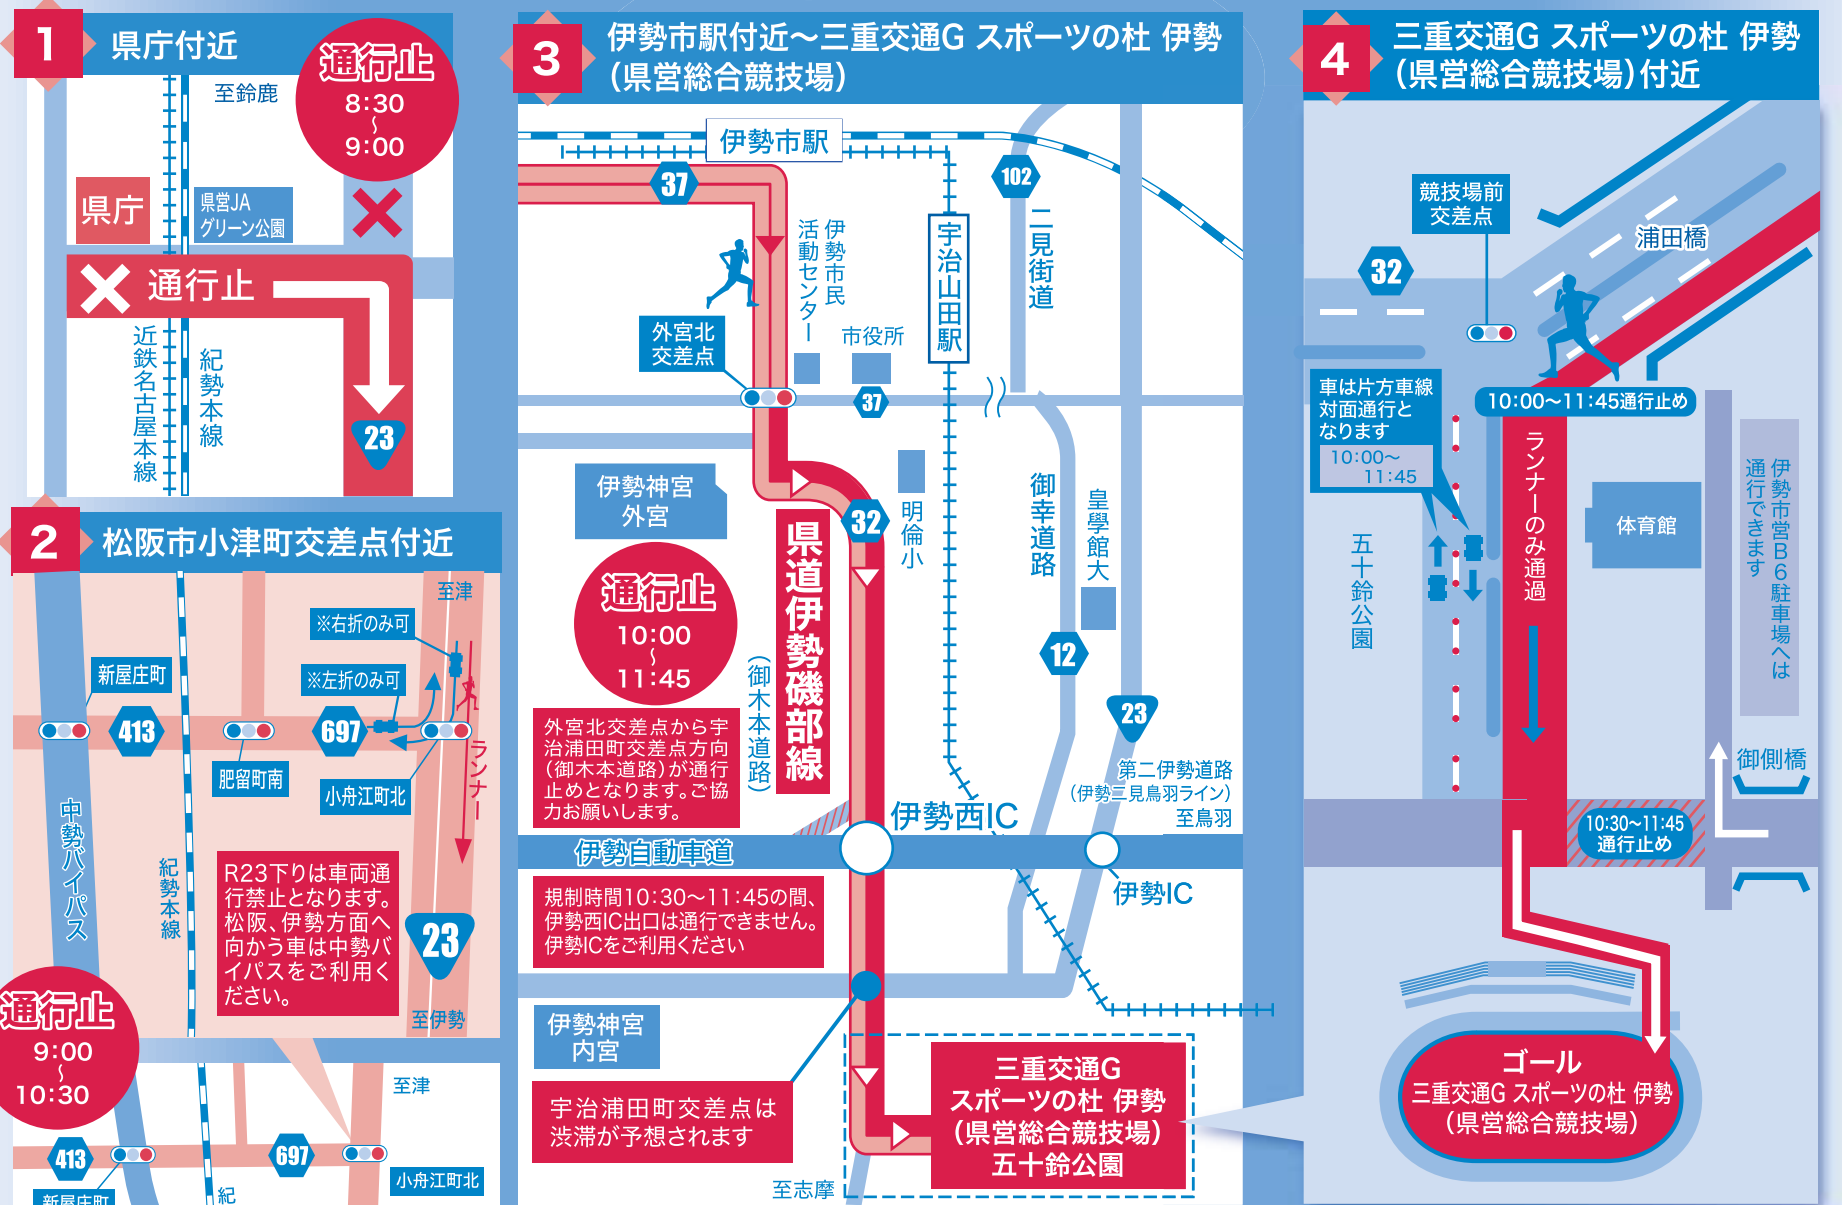

度会橋西詰交差点
10:12~11:12
津・松阪方面に向かう車両は国道23号をご利用ください

伊勢市宮町交差点
10:14~11:14
津・松阪方面に向かう車両は国道23号をご利用ください
松阪方面への直進はできません

伊勢西IC
10:30~11:30
規制時間中は伊勢西IC出口は通行できません

中村町北交差点
内宮へは浦田駐車場をご利用ください

宇治浦田町交差点
10:35~11:35
津・名古屋方面に向かう車両は伊勢西ICをご利用ください

交通規制

1~4 付近の
交通規制の詳細図は
裏面をご覧ください。

凡例	
	通行禁止区間
	車線規制区間
	う回路

中継所	
	交通規制予定時刻 規制解除予定時刻
	通過地点 通過予定時刻
	交差点名 交通規制時間 う回指示説明

やさしさが安全つなぐ 三重の道
～歩行者のハンドサインは赤信号～

ご協力をお願いします

- 9:15~11:45の間、県道鳥羽松阪線(松阪市宮町交差点~度会橋西詰交差点)は、上下線の通行が禁止されますので、南勢バイパス(国道23号)をご利用ください。
- 10:00~11:45の間、伊勢神宮外宮から宇治浦田町交差点方向(御木本道路)が通行止めとなります。なお、競技進行の状況により、通行止めの時間帯は多少前後します。
- 交通規制・う回については、現場警察官の指示、配置員の案内に従ってください。
- 駅伝コース内に車両を駐停車しないようにしてください。

JAバンク三重は、美し国三重市町対抗駅伝を応援しています。

2/18(日)

県庁前 ▶ 三重交通G スポーツの杜 伊勢
(県営総合競技場)
(伊勢市)
10区間 42.195km

交通規制にご協力をお願いします

●県道鳥羽松阪線(松阪市宮町交差点～度会橋西詰交差点)は、9:15～11:45の間、上下線の通行が制限されますので南勢バイパスをご利用ください。●交通規制・う回については、現場警察官の指示、配置員の案内に従ってください。●駅伝コース内に車両を止めないようにしてください。

詳細図

同時開催 市町交流市場 [物産展]

三重のご当地グルメや特産品が大集合!!
日時/令和6年2月18日(日) 10:00～14:00
会場/三重交通G スポーツの杜 伊勢 (県営総合競技場)

入場無料
※会場周辺の道路は交通規制が行われ、渋滞が予想されます。公共交通機関をご利用ください。
※会場内の駐車場は使用できません。会場近隣の有料駐車場をご利用ください。
※出店内容の詳細は、下記の駅伝公式サイトをご参照ください。