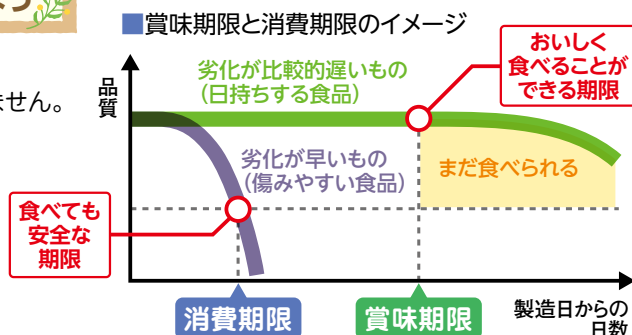

「食品ロス」を減らすためにできることは?

- ✓ 冷蔵庫をチェック!
買い物に行く前に冷蔵庫や食品庫にある食材を確認する。
- ✓ 買いすぎない!
まとめ買いは避け、必要な分だけ買うようにする。
- ✓ ごみが出ない調理方法を!
食べきれぬ量を考えて調理し、残さず食べられるようにする。

「てまえどり」啓発ポスター

「てまえどり」を実践しよう

買い物をするとき、購入してすぐ食べるものは、賞味期限や消費期限の長いものを選ぶのではなく、商品棚の手前にある商品など、販売期限の迫った商品を積極的に選ぶ「てまえどり」を実践しましょう。店舗での期限切れによる廃棄を減らすことで食品ロスにつながります。

「使い切りレシピ」や「リメイクレシピ」を活用しよう

リメイク レシピ 検索

捨てる部分を少なくするため、食材を上手に使い切るレシピにチャレンジしたり、作りすぎて残ってしまった料理をリメイクレシピなどで違う料理に変えてみたり、食べきる工夫をしてみましょう。

「賞味期限」と「消費期限」の違いを正しく理解しよう

賞味期限 おいしく食べることができる期限
期限が過ぎたら食べられないということではありません。

消費期限 食べても安全な期限
期限を過ぎたものは食べない方が安全です。

それぞれの違いを正しく理解して、安全に食べられる期限を確かめるようにすれば、食品を無駄にすることもありません。購入した商品は、表示された保存方法を守って期限内に消費するようにしましょう。

【参考】消費者庁「今日から実践 食品ロス削減」啓発用パンフレット基礎編 (令和元年10月版)

令和4年10月1日から食品ロス削減マッチングサービス運用開始!

かめやま タベスケ

市では、地域の食品関連事業者と連携し、事業系食品ロス削減の取り組みとして、10月1日から食品ロス削減マッチングサービス「かめやまタベスケ」をスタートします。「かめやまタベスケ」とは、店舗（協力店）が、賞味期限・消費期限が迫るなどにより、「廃棄になる可能性のある食品」をWEB上に安価で出品し、その出品情報を発信することで、消費者（ユーザー）がお得に食品を購入し、食品ロスを減らすことができるサービスです。利用方法や市内の登録店舗などについて詳しくは、市ホームページをご覧ください。