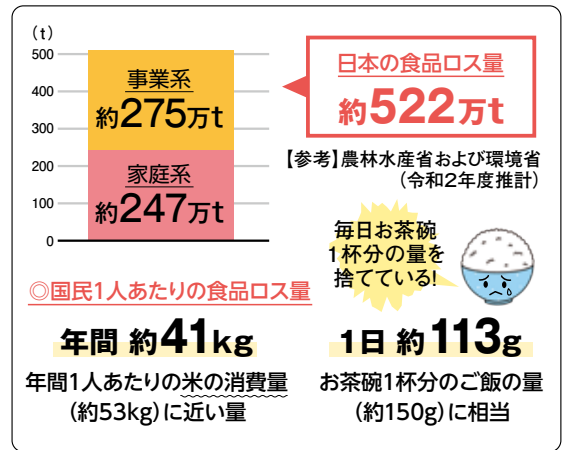

10月は食品ロス削減月間

みんなで減らそう! 食品ロス

問合せ先 環境課廃棄物対策グループ (☎82-8081)

「食品ロス」ってなに?

食品ロスは、まだ食べられるのに捨てられている食べ物のことです。食品関連事業者や飲食店、家庭などさまざまな場面で発生しています。

「食品ロス」の発生量は?

日本では、年間約522万tの食品ロスが発生しています。国民1人あたりに換算すると1年で約41kgになり、これは、毎日お茶碗1杯分のご飯を捨てているのと同じくらいの量です。

【参考】農林水産省ホームページ

事業活動に伴い発生する規格外品、返品、売れ残り、食べ残しなどの「事業系食品ロス」と、各家庭から発生する食べ残しや直接廃棄※1、過剰除去※2などの「家庭系食品ロス」に分けることができ、そのうち家庭系食品ロスは約247万tとなっており、食品ロスの半分近くが家庭から出ています。

※1 直接廃棄…消費期限や賞味期限が切れたことにより、未利用のまま捨てられたもの

※2 過剰除去…野菜の皮を厚くむきすぎるなど、食べられる部分まで過剰に除去して捨てられたもの