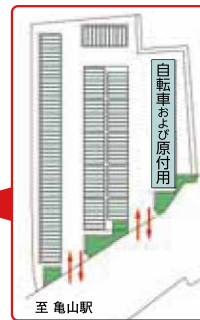

亀山駅西仮設駐輪場を一時移転します

亀山駅東駐輪場の整備に合わせて現在仮設供用している亀山駅西駐輪場も、工事のため一時移転します。ご利用の際は、ご注意ください。

亀山駅東駐輪場
(整備計画図)