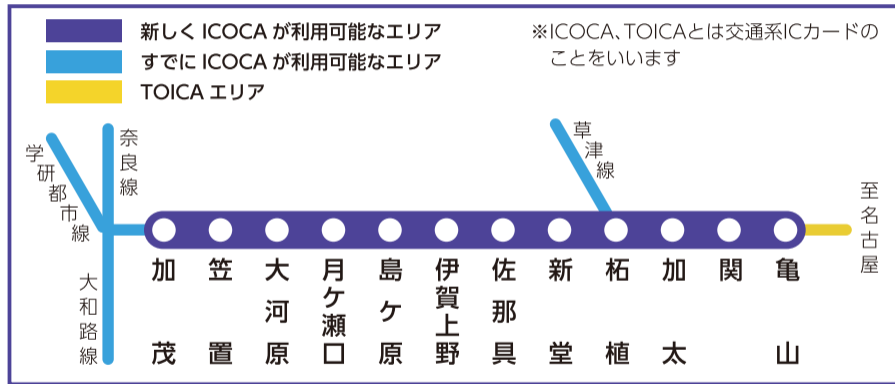

3月13日(土)から、関西本線でICOCA[®]が利用可能になります！

関西本線亀山駅から加茂駅間が新たにICOCAの利用可能エリアになります。

通勤・通学やお出掛け・お買い物にも便利なICOCAを使って、ぜひ鉄道をご利用ください。

※ICOCAエリアとTOICAエリアをまたがってのご利用はできません。(定期券を除く)

問合せ先 産業振興課商工業・地域交通グループ(☎84-5049)