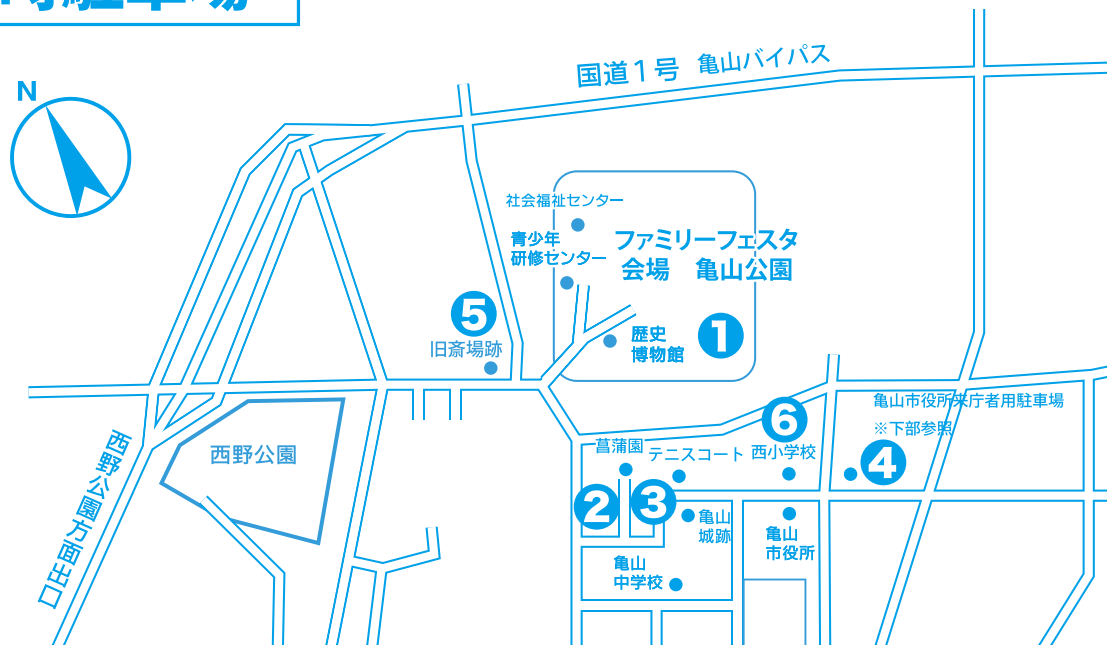

## 会場

## 臨時駐車場

駐車台数に限りがありますので、公共交通機関をご利用ください

- ①歴史博物館駐車場
  - ②亀山公園菖蒲園駐車場
  - ③亀山公園テニスコート駐車場
  - ④亀山市役所来庁者駐車場
  - ⑤旧市営斎場跡
  - ⑥西小学校グラウンド
- ※④については市役所本庁舎前駐車場は使用できません

※当日、さわやか号でご来場いただいた方には、バス展示ブースにて粗品をプレゼントいたします。（引換券は、さわやか号車内で配布します。）