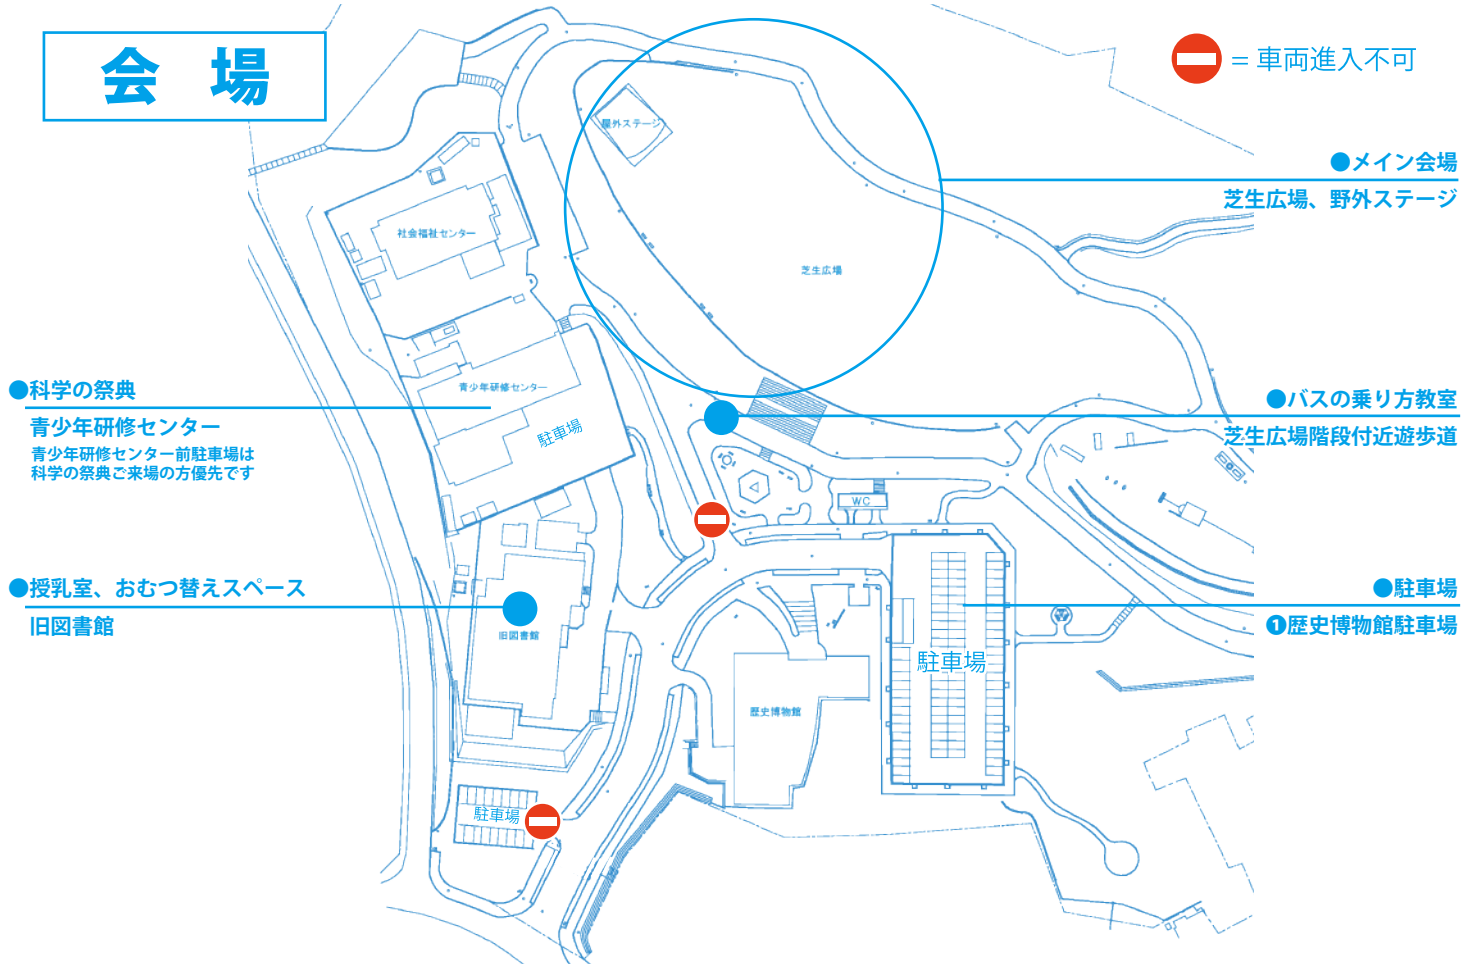

## 会場

## 臨時駐車場

駐車台数に限りがありますので、公共交通機関をご利用ください

- ①歴史博物館駐車場
  - ②亀山公園菖蒲園駐車場
  - ③亀山公園テニスコート駐車場
  - ④亀山市役所来庁者駐車場
  - ⑤旧市営斎場跡
  - ⑥西小学校グラウンド
- ※④については市役所本庁舎前駐車場は使用できません

※当日、さわやか号でご来場いただいた方には、バス展示ブースにて粗品をプレゼントいたします。（引換券は、さわやか号車内で配布します。）