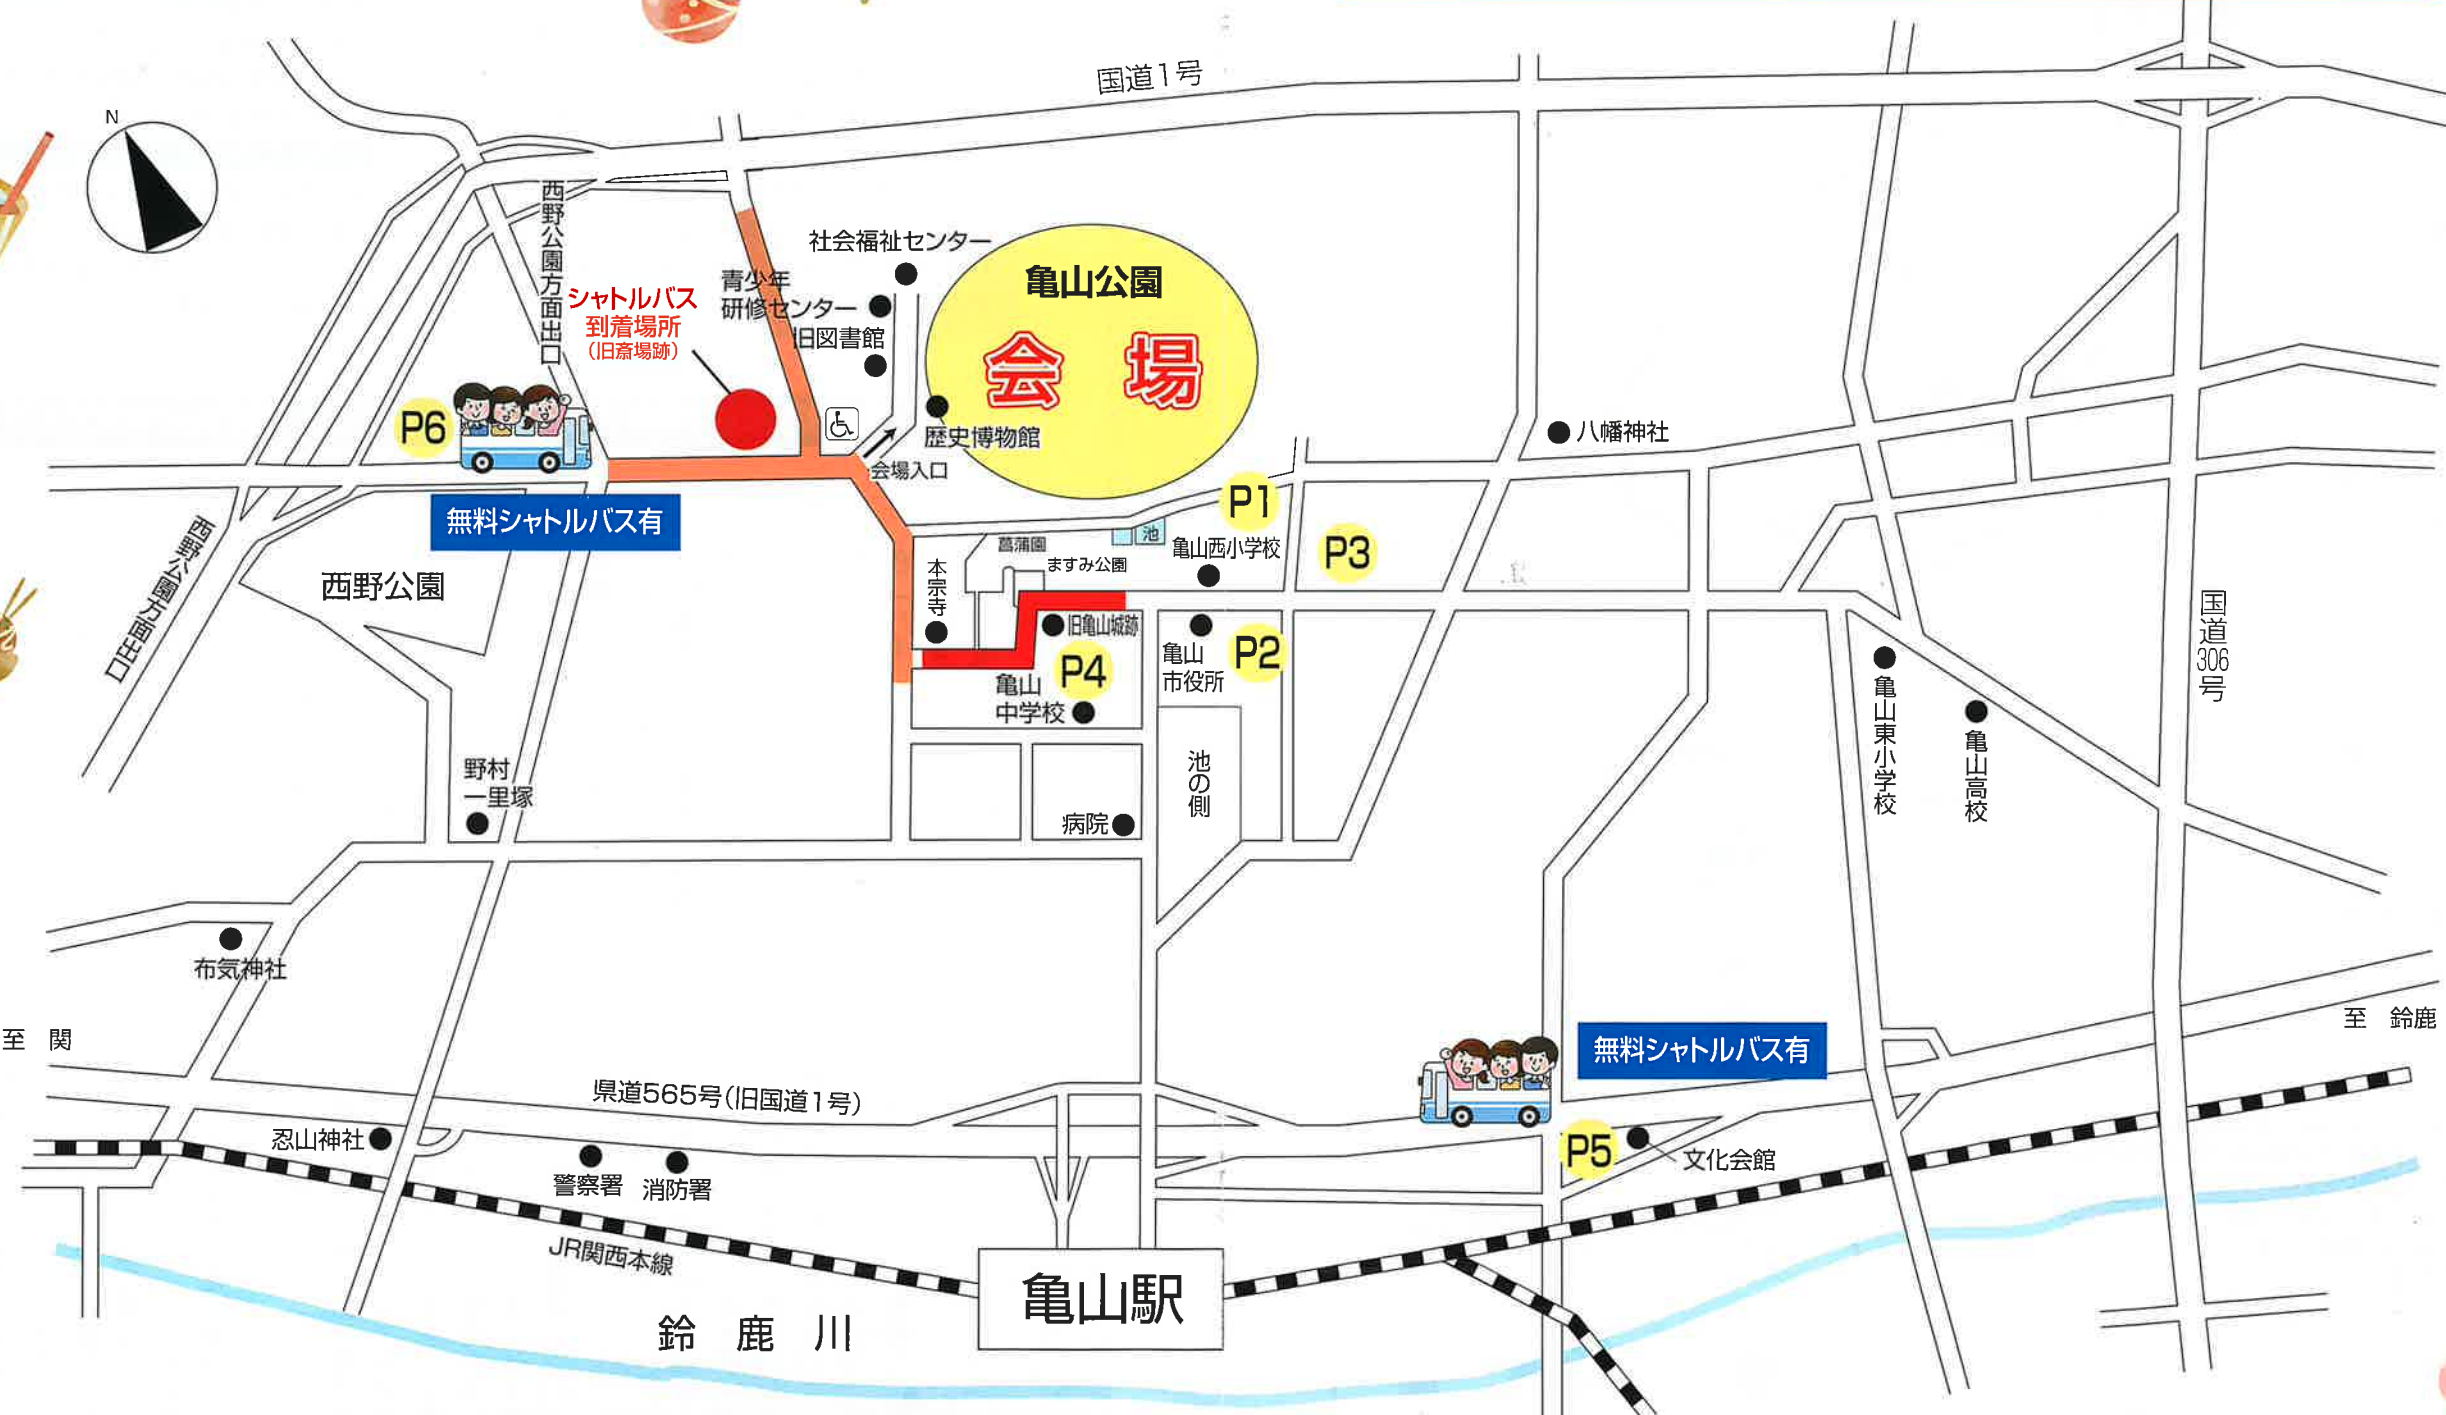

交通規制 臨時駐車場

車両通行禁止区域 ■■■■ 駐車禁止区域 ■■■■

令和5年8月11日(金)午後4時～午後10時

※中止の場合は交通規制を行いません

※歴史博物館は正午で閉館します

会場周辺は大変混雑します。
臨時駐車場からの無料シャトルバスをご利用ください。
乗車人数が20人以上になったとき、もしくは利用者が乗車して10分超過したときに発車します。
※無料シャトルバスの運行時間帯 11日(金)午後4時30分～午後10時頃

来場者臨時駐車場= P1 亀山西小学校グラウンド P2 市役所玄関前駐車場 P3 幼稚園跡駐車場 P4 亀山中学校グラウンド P5 文化会館駐車場 P6 西野公園北駐車場
 身体障がい者駐車場= ♿ 旧図書館駐車場

は、臨時駐車場から無料シャトルバスを運行
 ※臨時駐車場は午後10時に閉鎖します