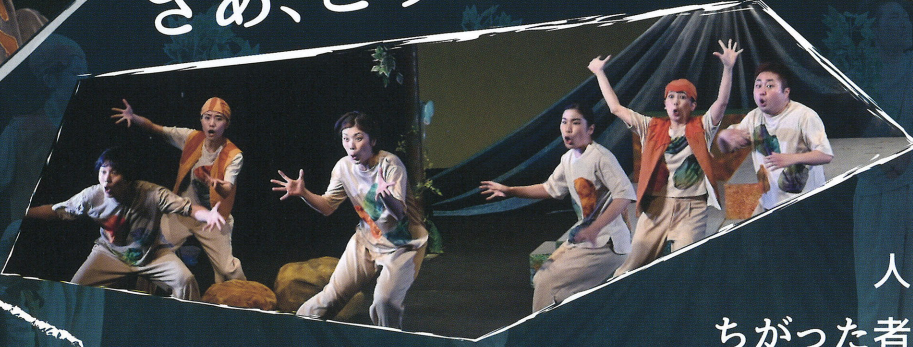

三樹健

音楽

ノノヤママナコ

演出・振付

ほりみか

日時◆令和3年3月14日[日]15:00開演(14:00開場)

会場◆亀山市文化会館 大ホール 三重県亀山市東御幸町63番地
TEL 0595-82-7111

チケット◆全席指定 800円(当日1,000円)

※3歳以上有料。3歳未満膝上観賞無料。ただし、お席が必要な場合は有料。

主催／公益財団法人亀山市地域社会振興会 共催／亀山こども劇場 (TEL・FAX: 0595-83-3534)

あらしのよるに小屋の中で出会ったオオカミのガブとヤギのメイ。

真っ暗で顔も見えなくておたがいが誰なのかわからない。

オオカミはヤギが大好き。

顔が見えたら パクリと食べられちゃうぞ！

さあ、どうなる！？

人が人を思いやる気持ち、

ちがった者同士が共に生きること、

生きる力と勇気、いのちの輝き、友情の大切さを届けます。

稲吉直人

今村しんすけ

馬場祥

谷口真規

鈴木かえり

柴田梨沙

夏目みほ

今枝蚩

脚本／三樹健 脚本監修／ふじたあさや 演出・振付／ほりみか 作曲・音響／ノノヤママナコ 歌唱指導／水野麻美
美術・衣裳／中矢恵子 照明／加藤敦雄 大道具／岡田保 (演劇組織 KIMYO) 舞台監督／太田孝広 宣伝美術／今枝蚩 企画制作／森 剣

日時

令和3年 3月14日[日]

15:00 開演 (14:00 開場)

会場

亀山市文化会館 大ホール