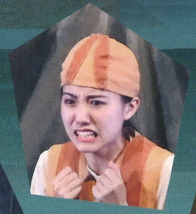

※3歳以上有料。3歳未満膝上観賞無料。ただし、お席が必要な場合は有料。

主催／公益財団法人亀山市地域社会振興会 共催／亀山こども劇場 (TEL・FAX: 0595-83-3534)

あらしのよるに小屋の中で出会ったオオカミのガブとヤギのメイ。

真っ暗で顔も見えなくておたがいが誰なのかわからない。

オオカミはヤギが大好き。

顔が見えたら パクリと食べられちゃうぞ！

さあ、どうなる！？

人が人を思いやる気持ち、

夏目みほ

今枝蚩

脚本／三樹健 脚本監修／ふじたあさや 演出・振付／ほりみか 作曲・音響／ノノヤママナコ 歌唱指導／水野麻美
美術・衣裳／中矢恵子 照明／加藤敦雄 大道具／岡田保 (演劇組織 KIMYO) 舞台監督／太田孝広 宣伝美術／今枝蚩 企画制作／森 剣

日時

令和3年 3月14日[日]

15:00 開演 (14:00 開場)

会場

亀山市文化会館 大ホール