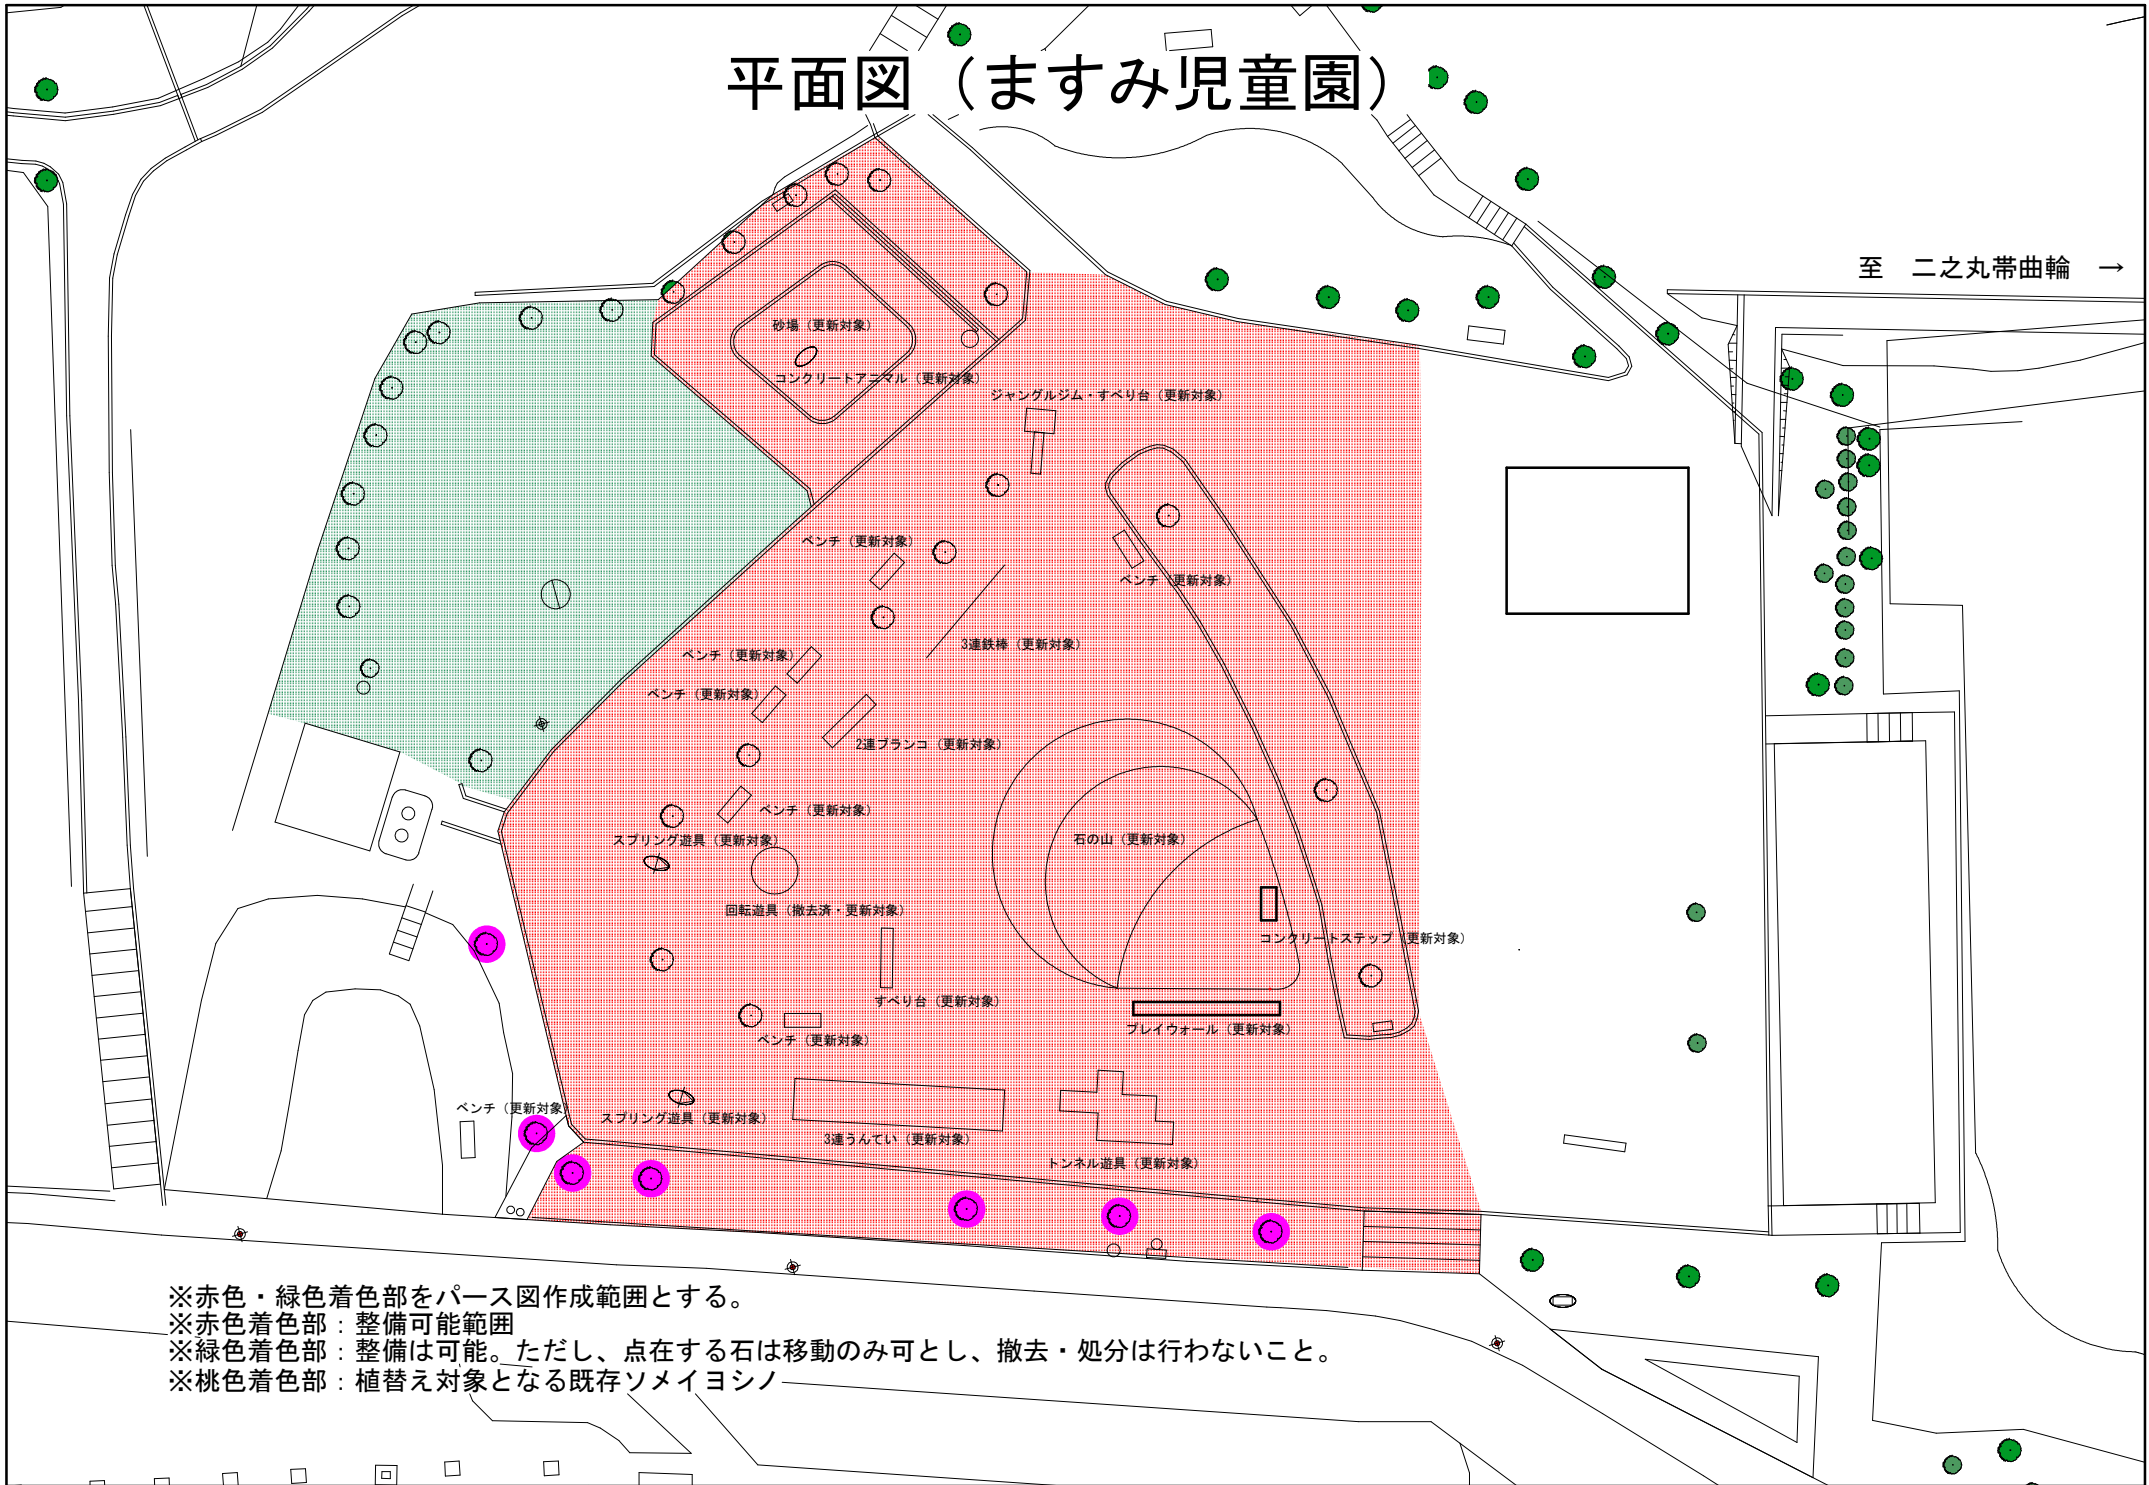

平面図（ますみ児童園）

至 二之丸帯曲輪 →

※赤色・緑色着色部をパース図作成範囲とする。
※赤色着色部：整備可能範囲
※緑色着色部：整備は可能。ただし、点在する石は移動のみ可とし、撤去・処分は行わないこと。
※桃色着色部：植替え対象となる既存ソメイヨシノ