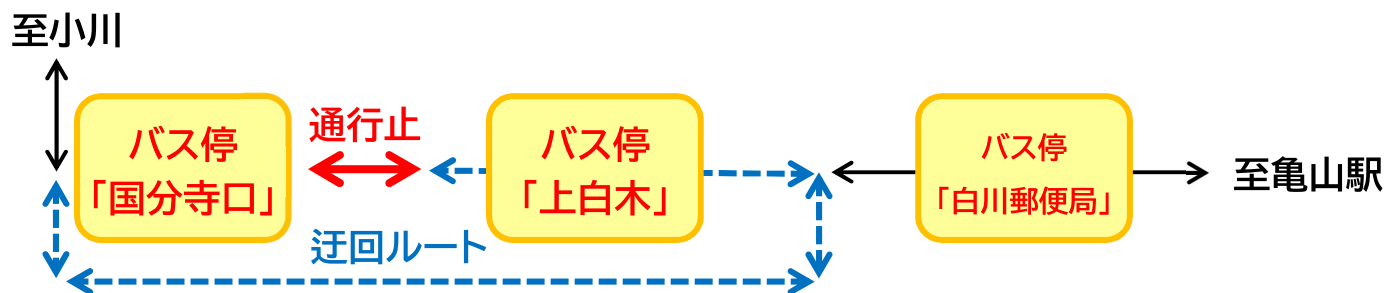

白川ルートをご利用の皆さまへ

電力設備工事に伴う

迂回運行のお知らせ

白川ルートにおいて、電力設備工事に伴う交通規制のため、一部区間で迂回運行を実施いたします。

このため、下記の日程及び区間において、バスの発着時刻が**5分程度遅延**します。

ご利用のお客様におかれましては、工事期間中は時間に余裕をもってご利用いただきますようお願い申し上げます。

その他、ご不明な点がございましたらお問合せください。

遅延する便・区間

令和8年 6月22日(月)、 7月 6日(月)	第2便	バス停「上白木」～バス停「亀山駅前」 区間
	第3便	バス停「国分寺口」～バス停「小川」 区間
	第4便	バス停「国分寺口」～バス停「小川」 区間
令和8年 6月24日(水)	第4便	バス停「国分寺口」～バス停「小川」 区間
令和8年 7月10日(金)	第3便	バス停「国分寺口」～バス停「小川」 区間

お問い合わせ先

亀山市政策部政策推進課交通政策グループ
☎0595-84-5066