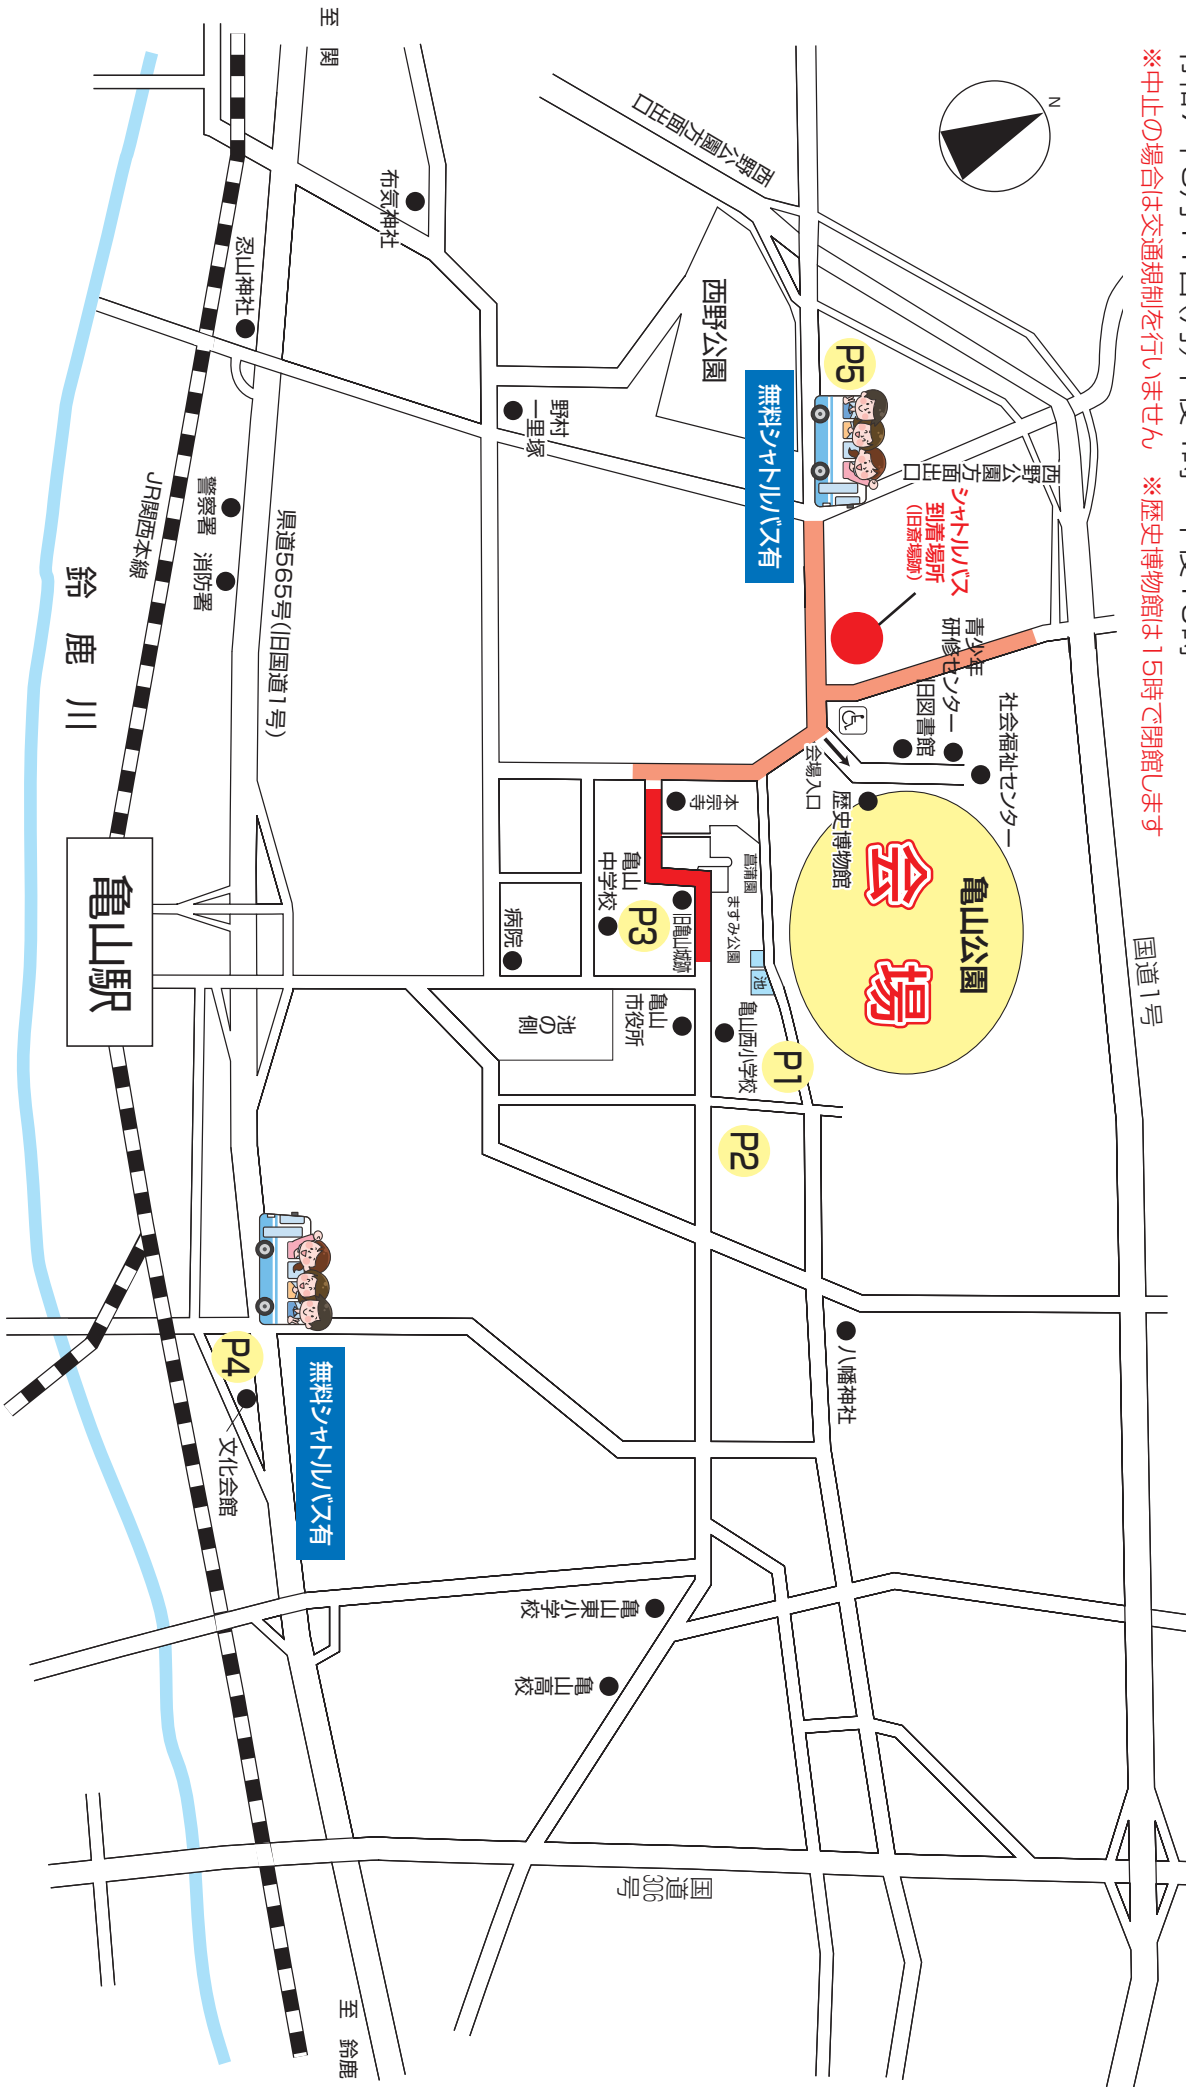

# 臨時駐車場

車両通行禁止区域

駐車禁止区域

令和7年8月11日(月)午後4時～午後10時

※中止の場合は交通規制を行いません ※歴史博物館は15時で閉館します

会場周辺は大変混雑します。  
臨時駐車場からの無料シャトルバスをご利用ください。  
乗車人数が20人以上になったとき、もしくは利用者が乗車して10分超過したときに発車します。  
※無料シャトルバスの運行時間帯 11日(月)午後4時30分～午後10時頃