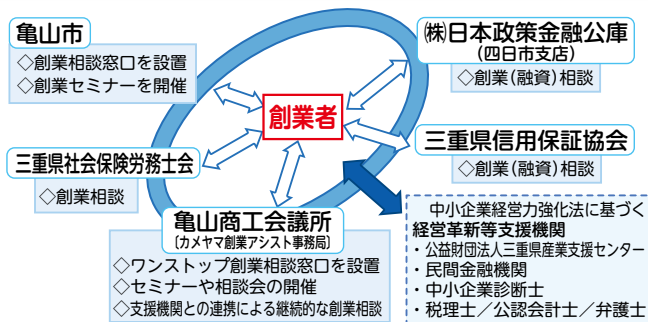

■創業支援ネットワーク「カメヤマ創業アシスト」

地域の創業支援機関が連携して市内での創業を支援します。

- ○亀山商工会議所内に総合的な相談窓口を設置
- ○支援機関の専門的なサポート
- ○創業後も継続して、経営をバックアップ

【問合せ先】

「カメヤマ創業アシスト」運営事務局
(亀山商工会議所内 ☎82-1331)

■創業資金繰り支援制度

1. 創業資金融資の保証料の補給

対象者 「三重県創業・再挑戦アシスト資金融資」を受けて市内で創業される人など

補給額 融資にかかる信用保証料の全額(上限額15万円)

2. 創業資金融資の支払い利子の補給

対象者 (株)日本政策金融公庫の創業資金融資を受けて市内で創業する人など

補給率 年1.0%以内

補給期間 36カ月以内

※補給対象となる融資や申請方法など詳しくは、商工観光課商工業振興グループへお問い合わせください。