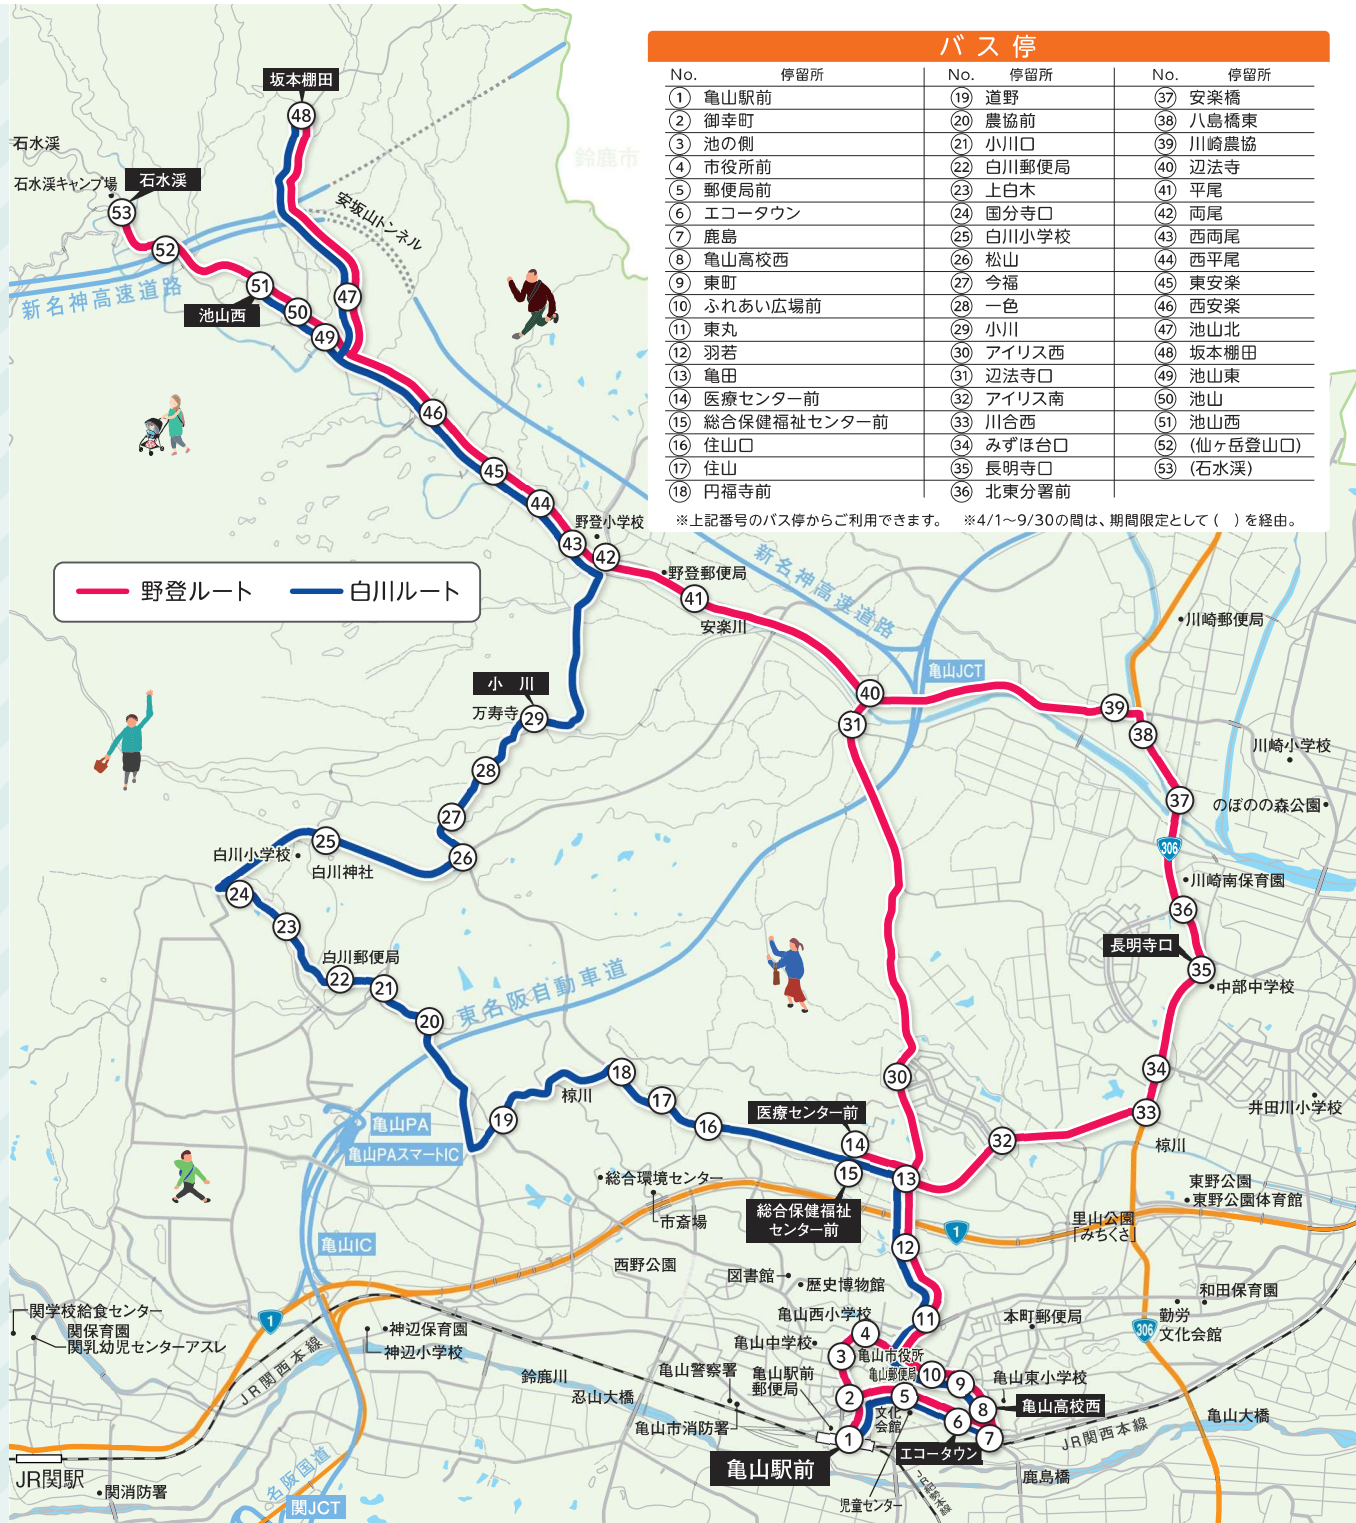

バス停

No.	停留所	No.	停留所	No.	停留所
1	龜山駅前	19	道野	37	安楽橋
2	御幸町	20	農協前	38	八島橋東
3	池の側	21	小川口	39	川崎農協
4	市役所前	22	白川郵便局	40	辺法寺
5	郵便局前	23	上白木	41	平尾
6	エコータウン	24	国分寺口	42	両尾
7	鹿島	25	白川小学校	43	西両尾
8	亀山高校西	26	松山	44	西平尾
9	東町	27	今福	45	東安楽
10	ふれあい広場前	28	一色	46	西安楽
11	東丸	29	小川	47	池山北
12	羽若	30	アイリス西	48	坂本棚田
13	龜田	31	辺法寺口	49	池山東
14	医療センター前	32	アイリス南	50	池山
15	総合保健福祉センター前	33	川合西	51	池山西
16	住山口	34	みずほ台口	52	(仙ヶ岳登山口)
17	住山	35	長明寺口	53	(石水溪)
18	円福寺前	36	北東分署前		

※上記番号のバス停からご利用できます。 ※4/1~9/30の間は、期間限定として( )を經由。