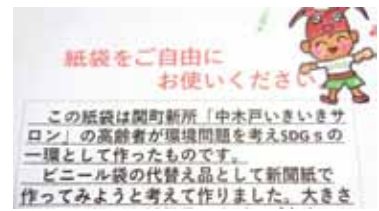

かめやま 見てある記

手提げエコバッグ

広報サポーター 松村 正さん

新聞紙で作った手提げのエコバッグがスーパーのレジ近くに折り畳んで置かれています。店の人に尋ねると、「お客様が持って来てくれます。無料なので、使ってください。何回か使用して破れたりした場合は、資源ごみとして出してください」と元気な声で答えてくれました。レジ袋を買わなくても収まりが良く、繰り返し使えると感じる丈夫な作りです。しかし、重いものや突起物、水気のあるものを入れる場合には要注意です。

新所地区「中木戸いきいきサロン」の手作りと貼り紙があったため、会員の草川美幸さんに伺ってみました。「環境問題に取り組む高校生たちが、新聞紙で作ったエコバッグをスーパーに置いた

ら好評だったという新聞記事を読み、私たちのサロンでも、地域のためにボランティアでやってみようと思い始めました」と作り始めた経緯を聞きました。

作り方を尋ねると、「作り方は簡単で、新聞紙3枚を重ねてのりで貼って封筒のように折ります。あとは細く丸めた取っ手を取り付けて出来上がりです。手掛けて半年ほどで200個程度提供できました。多くの人に使ってもらえれば嬉しいです」と教えてください、「外出できなくても自宅で気軽に作れます。手や指を使うので、脳の活性化にもなります」とコロナ禍のおうち時間を有効利用していることも聞けました。このような毎日の小さな積み重ねが、石油資源の節約などに繋がっているのだと感じました。