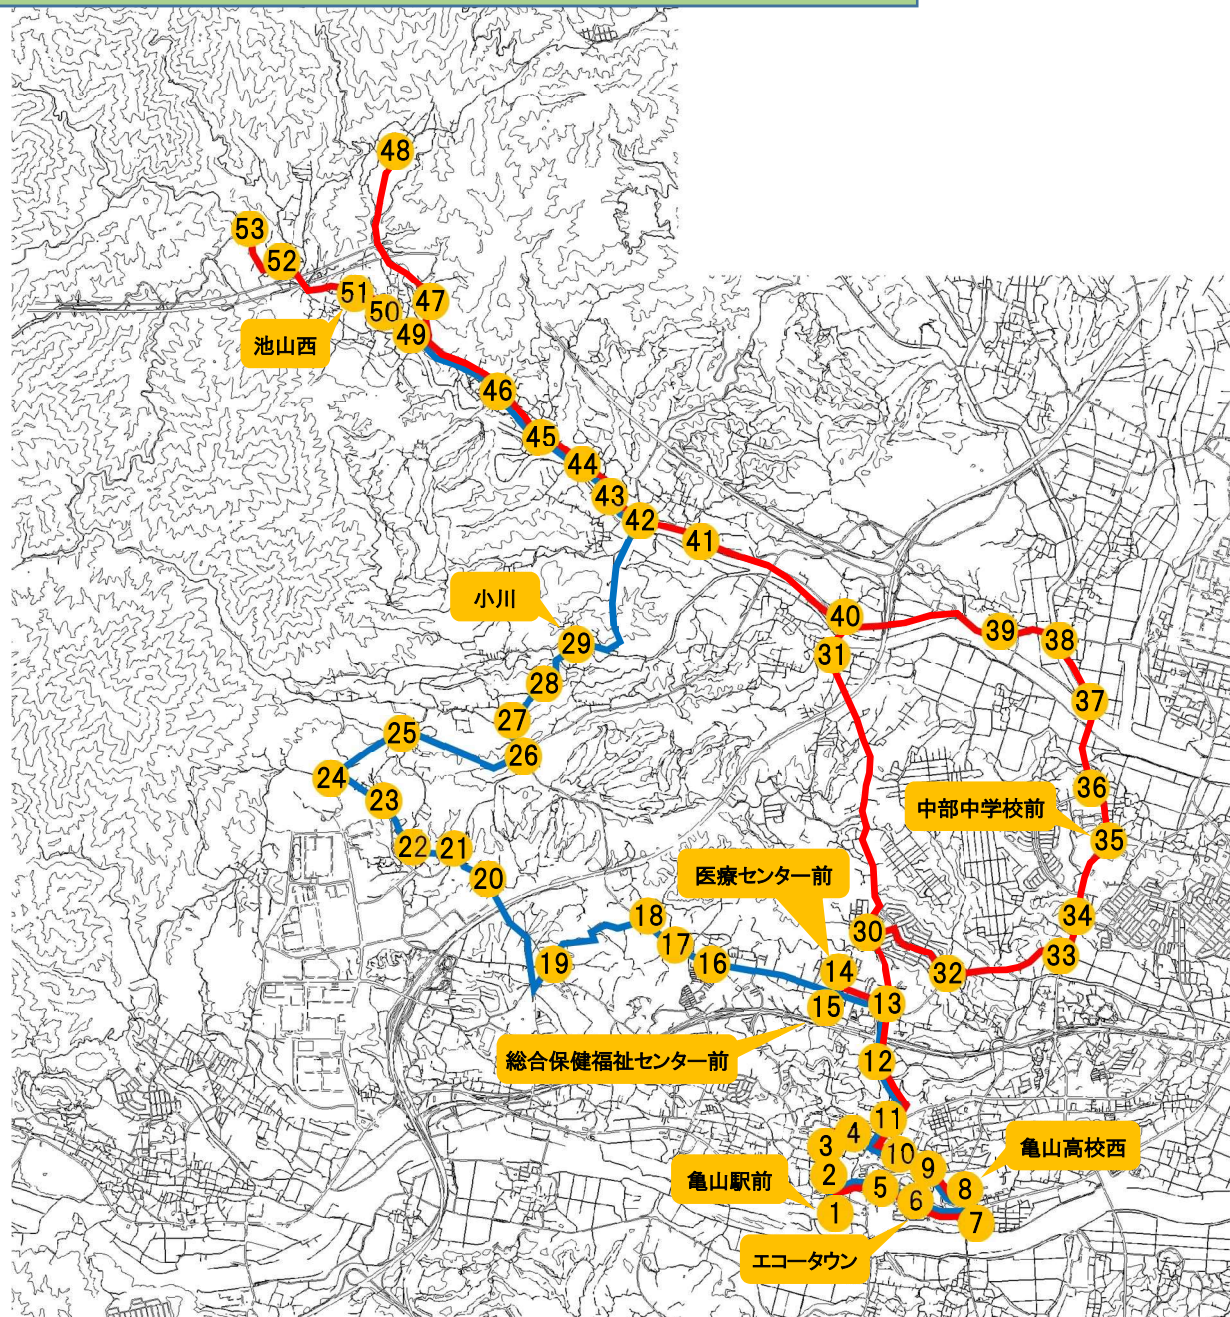

# 野登・白川地区自主運行バス 再編路線図（案）

No.	停留所	No.	停留所
1	亀山駅前	30	アイリス西
2	御幸町	31	辺法寺口
3	池の側	32	アイリス南
4	市役所前	33	川合西
5	郵便局前	34	みずほ台口
6	エコータウン	35	中部中学校前
7	鹿島	36	北東分署前
8	亀山高校西	37	安楽橋
9	東町	38	八島橋東
10	ふれあい広場前	39	川崎農協
11	東丸	40	辺法寺
12	羽若	41	平尾
13	亀田	42	両尾
14	医療センター前	43	西両尾
15	総合保健福祉センター前	44	西平尾
16	住山口	45	東安楽
17	住山	46	西安楽
18	円福寺前	47	池山北
19	道野	48	坂本棚田
20	農協前	49	池山東
21	小川口	50	池山
22	白川郵便局	51	池山西
23	上白木	52	(仙ヶ岳登山口)
24	国分寺口	53	(石水溪)
25	白川小学校		
26	松山		
27	今福		
28	一色		
29	小川		