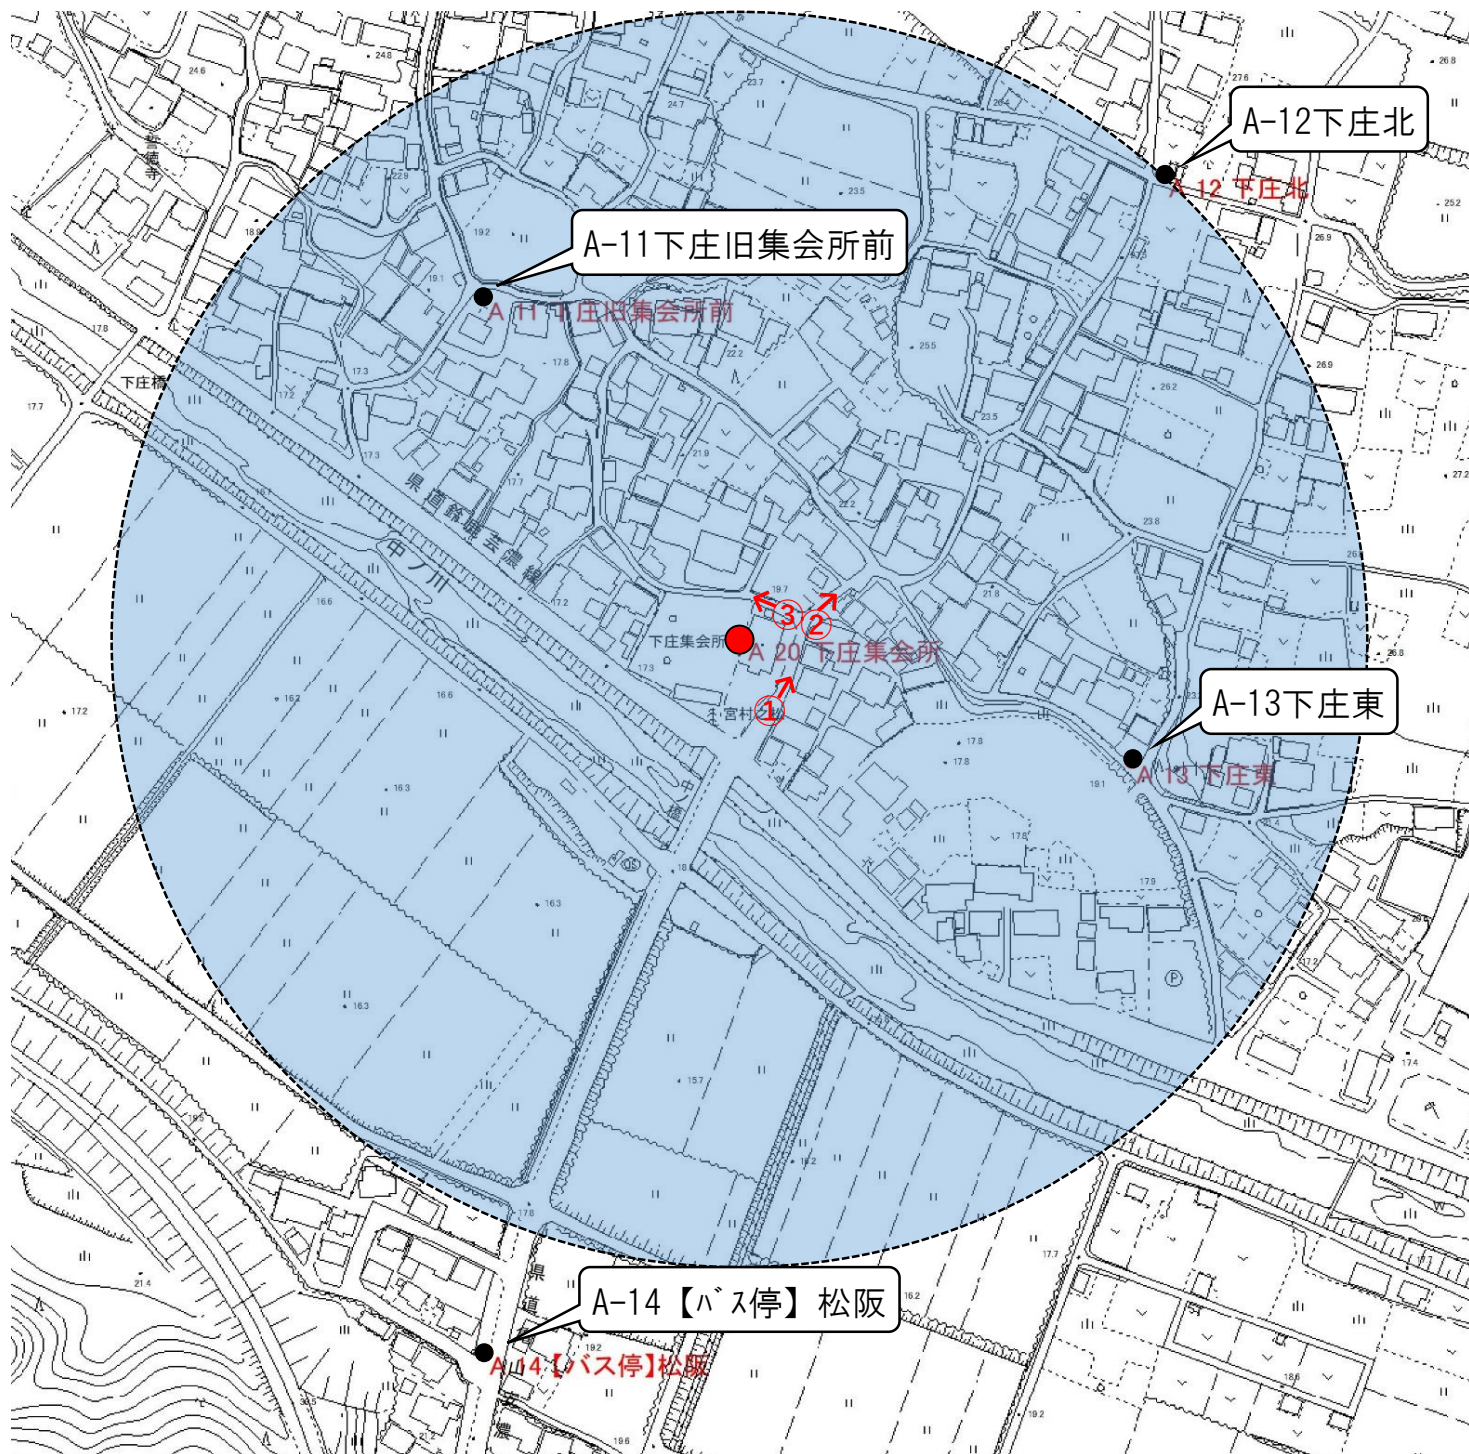

停留所位置（外円は半径250m）

● 要望箇所   ● 既設

要望場所 下庄町地内  
 名称案 下庄集会所（A-20）

- ・現在、自治会内の既設停留所数は5カ所である。※1カ所は地図範囲外（A-10 栄仙寺前）
- ・自治会内の道路は、幅員が狭く入り組んでおり、坂道も多い。
- ・要望箇所は、下庄集会所の駐車場であるため、タクシー車両の待機、利用者の乗降には支障がない。
- ・既設の停留所から250m以上離れていないが、設置後は一定の利用が見込まれることから停留所の新設が必要である。

写真 1

写真 2

写真 3