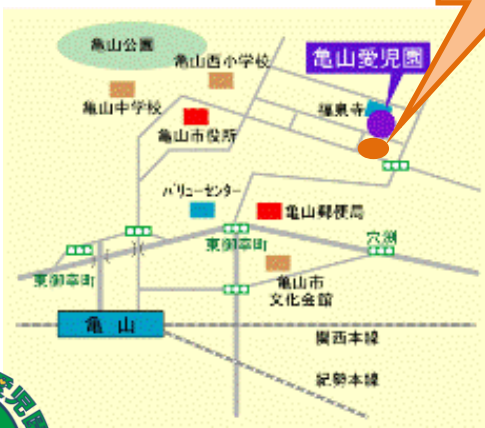

かめ愛こどもの家へようこそ
たくさんあそびましょうね。

もぐもぐ おいしいね

すくすく おおきくなあれ

ぐっすり いいゆめみてね

亀山愛児園では「かめ愛こどもの家」を開設し、平成29年4月1日より運営しています。

保育参観でお散歩しました！

MAP

かめ愛こどもの家