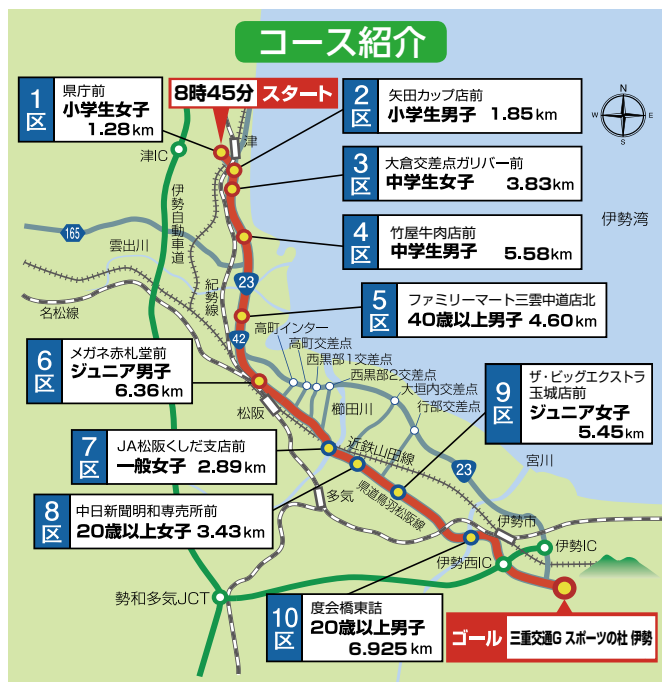

# がんばれ！ 亀山市代表チーム

第11回 <sup>うま</sup> 美し国三重市町対抗駅伝  
～誇りを胸に、駆け抜ける！～

2月18日(日) 午前8時45分スタート！

三重県庁前～三重交通G スポーツの杜 伊勢 (10区間・42.195km)

2月18日(日)、「第11回 美し国三重市町対抗駅伝」が、三重県庁前(津市)から「三重交通G スポーツの杜 伊勢」(伊勢市)までの10区間、42.195kmで開催されます。

### 美し国三重市町対抗駅伝の情報

三重陸上競技協会ホームページでは、大会要項、コース、代表選手一覧、通過順位の速報(当日)などをご覧になれます。

美し国駅伝

URL [http://www.mierk.jp/pref\\_ekiden](http://www.mierk.jp/pref_ekiden)

また、携帯サイトでも、速報(当日)をリアルタイムでご覧になれます。

なお、大会の様子は、三重テレビで完全生中継されます。