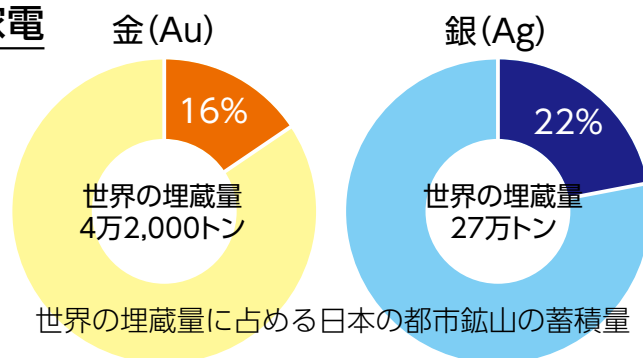

亀山市も参加しています！皆様のご協力をお願いします。

都市鉱山からつくる！ みんなのメダル

プロジェクト

あなたの携帯電話や小型家電がメダルに生まれ変わる！
みんなの想いがこもったメダルを東京2020オリンピック・パラリンピックのアスリートに届けよう！

携帯電話やデジタルカメラなどの小型家電には、鉄、アルミ、金、銀、銅、レアメタルなどの有用な金属が含まれており、「都市鉱山」と呼ばれています。

2020年に東京で開催されるオリンピック・パラリンピック競技大会の入賞メダル(金・銀・銅メダル約5,000個)が、不用となった携帯電話などの小型家電に含まれるリサイクル金属を活用して製作されることになりました。

東京2020組織委員会、環境省、(一財)日本環境衛生センター、(株)NTTドコモ、東京都が主催するこの取り組みに、全国の自治体が小型家電の回収で協力することになり、亀山市もこのプロジェクトへ参加しています。

簡単に、そして身近に東京オリンピックに参加できるこの取り組みに、ぜひご協力をお願いします。

※詳しくは、(一財)日本環境衛生センターホームページでご確認ください。

URL <http://www.toshi-kouzan.jp/>

金や銀などの有用金属を多く含む小型家電

日本全体で年間に廃棄される小型家電は約60～65万トンと推定されています。仮にその中に含まれている有用な金属などをすべて回収、リサイクルすると、金額にして約844億円分にも上るといわれます。

推計ですが、現在使用中の製品も含めて、日本国内の「都市鉱山」には、金は6,800トン(世界の埋蔵量の約16%)、銀は6万トン(世界の埋蔵量の約22%)、リチウムは15万トン、プラチナは2,500トンが眠っているとの試算もあります。