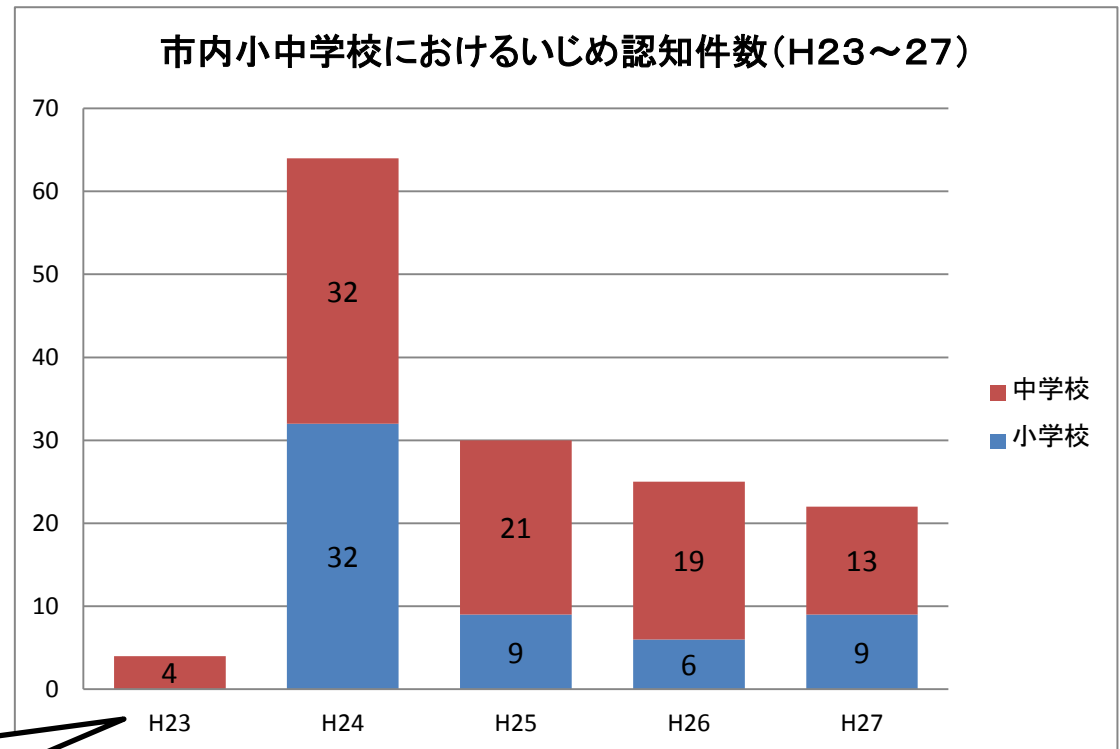

市内小中学校におけるいじめ認知件数の推移（平成23年度～27年度）

市内小中学校におけるいじめ認知件数(H23～27)

	H23	H24	H25	H26	H27
小学校	0	32	9	6	9
中学校	4	32	21	19	13
合計	4	64	30	25	22

※すべての事案について
解消報告済み。