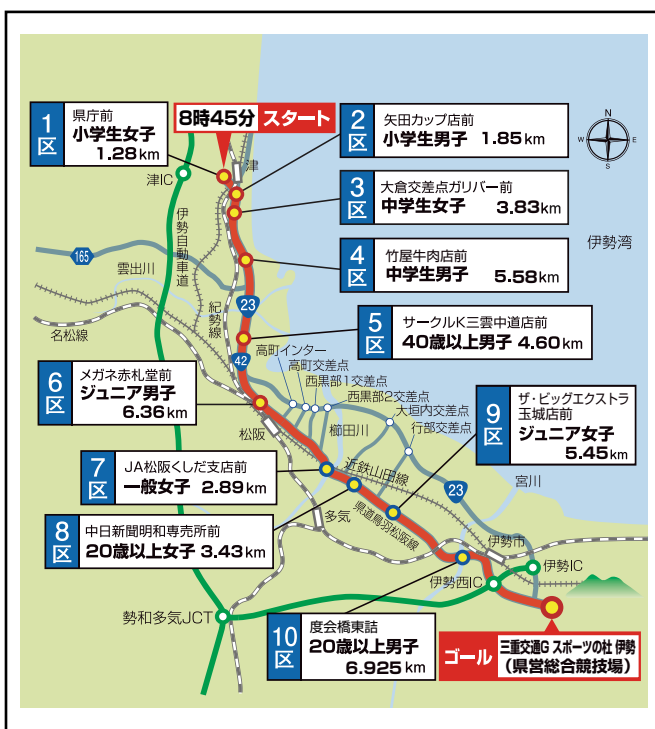

自分が持っている力を全部出し切れるように、気持ちを入れて頑張ります。

●サムエル ガンガさん（20歳以上男子）

NEVER GIVE UP！区間賞を目指して頑張ります。

●下 史典さん（ジュニア男子）

走らせていただけることに感謝し、亀山市の上位入賞に貢献します。

亀山市のゼッケンは5番です応援してね！

美し国三重市町対抗駅伝の情報は…

三重陸上競技協会のホームページでは、大会要項、コース、代表選手一覧や通過順位などの速報を閲覧することができます。