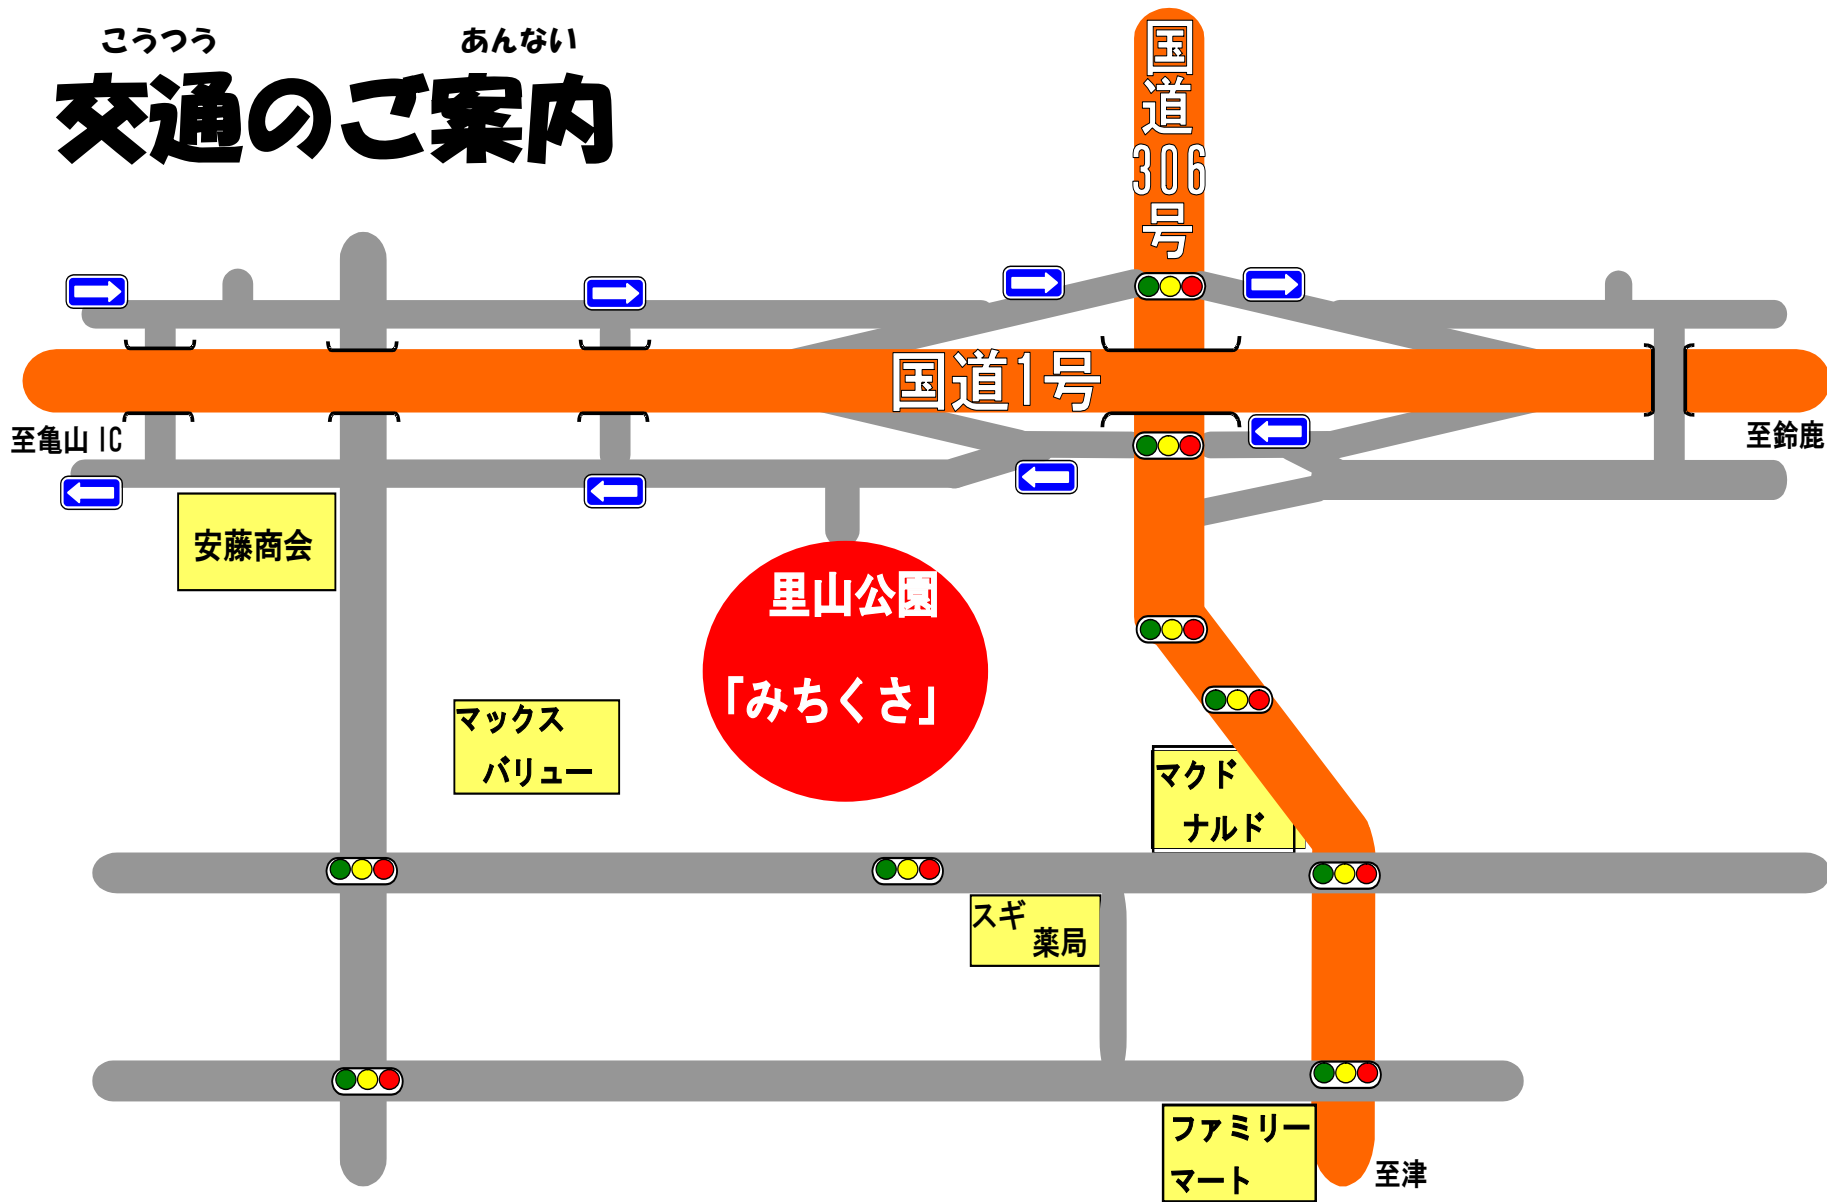

こうつう あんない  
**交通のご案内**

亀山里山公園「みちくさ」 住所 : 亀山市椿世町407-1  
事務所連絡先 : 090-2578-5068