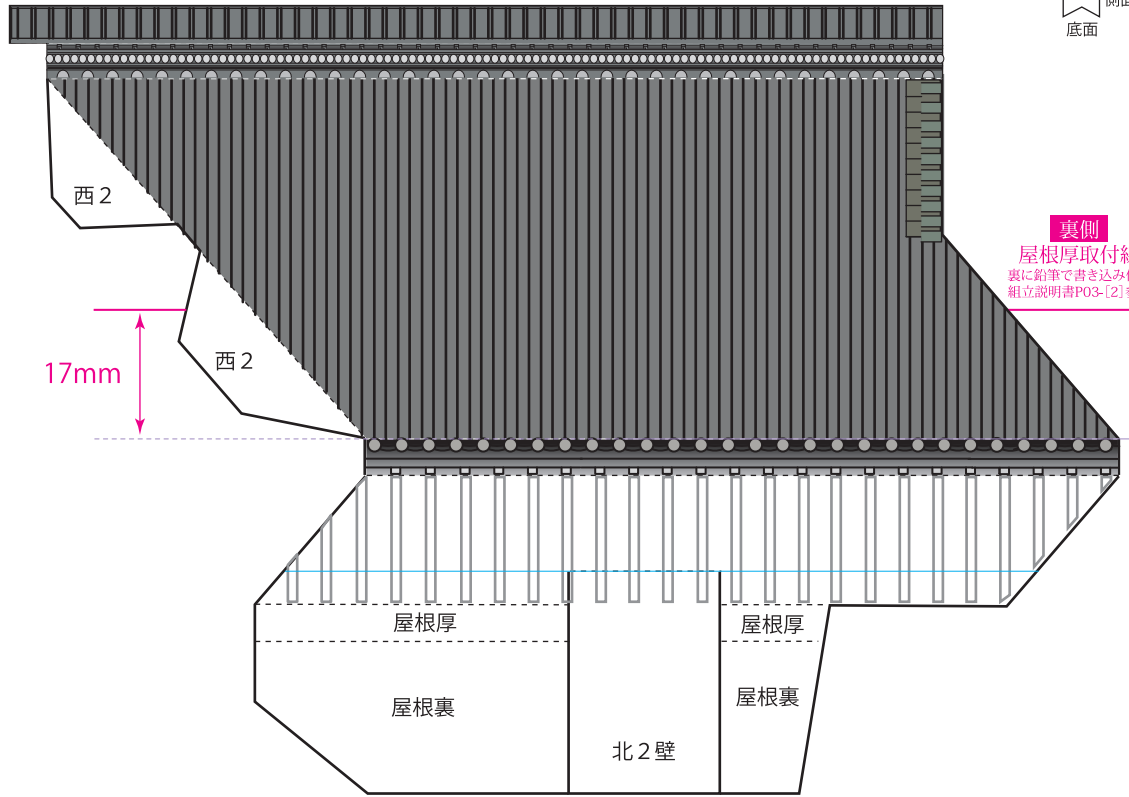

北2屋根展開

稜線棟瓦
＜出来上がり断面図＞

稜線棟瓦展開

北2壁展開

北2踏石

プリント用紙は厚口をご使用下さい