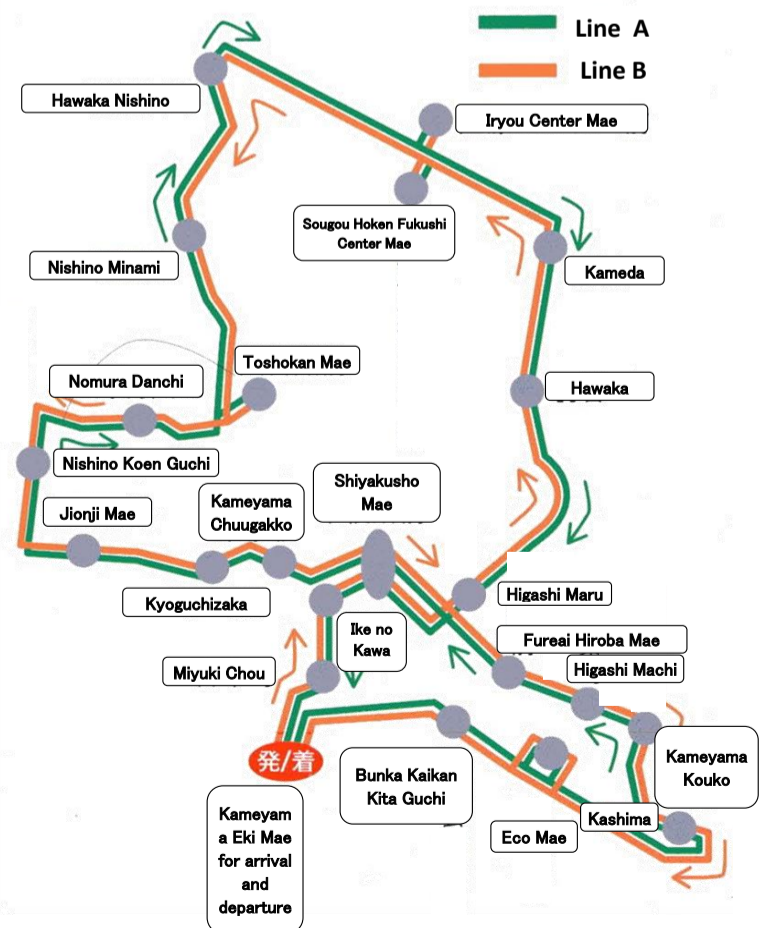

Note: No service from January 1th to January 3rd.

「さわやか号」路線図

Route map of SAWAYAKA-GO

運賃 Fare

中学生以上 Junior high school students or over	100円/回 100 yen/time
小学生 Elementary school students	50円/回 50 yen/time
小学生未満、障害者及びその介護者 Under elementary school students, disabled people and the care providers	無料 free

※障害者の方は、障害者手帳等を運転手にご提示ください。
*For disabled people, present a Physical Disability Passbook and the like to the driver.

※高齢者(75才以上)の方は、敬老乗車券もご利用いただけます。
*For the elderly(75years or over), KOTOBUKI JYOSHA KEN is also acceptable.

※専用回数乗車券も提示ご利用ください。
*For every passengers, commutation tickets are useful for your riding.

Inquiries:

事業主体 亀山市
運行主体 三重交通

Kameyama Syokogyo
Shinko Shitsu
0595-84-5049

Corp.Mie Kotsu - Chusei office
059-233-3501

100 古紙パルプ配合率100%白色度83%再生紙を使用しています