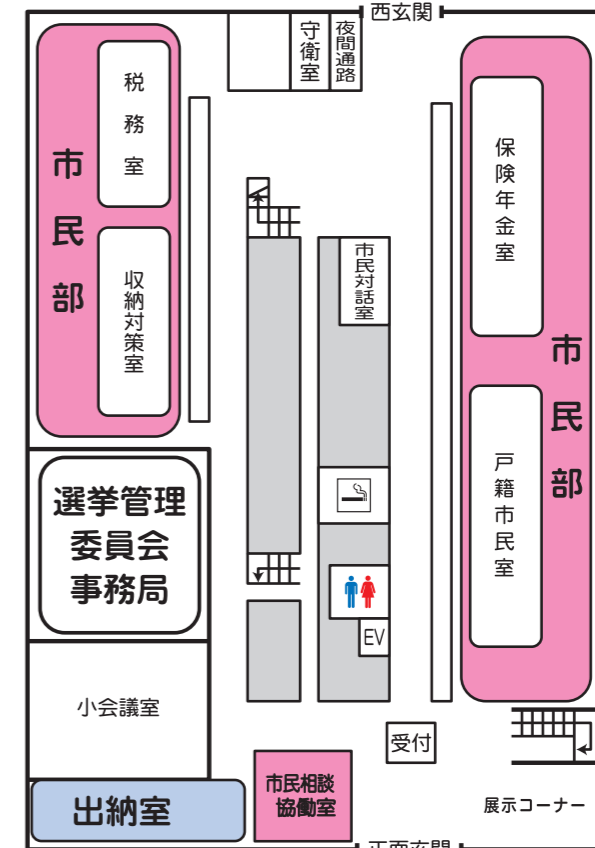

亀山市役所ご案内

西庁舎

本庁舎

3階

2階

1階