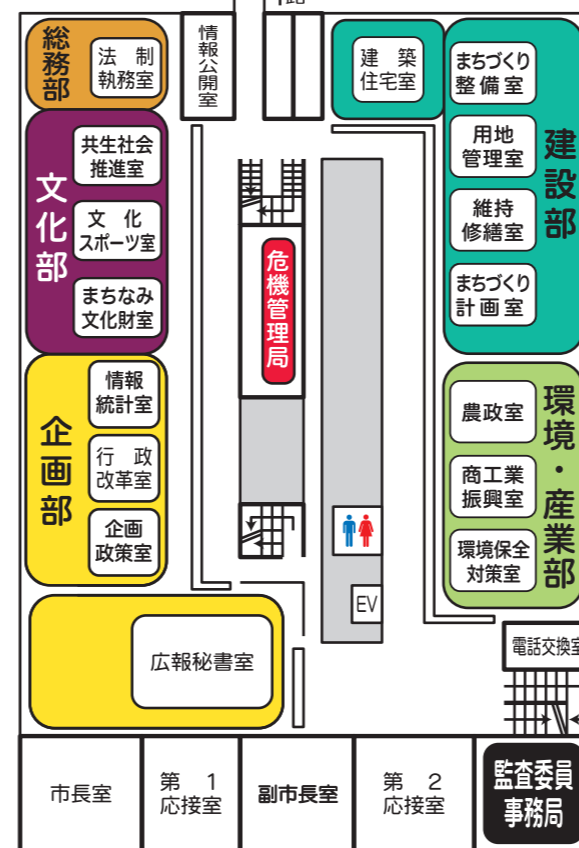

亀山市役所ご案内

西庁舎

本庁舎

3階

2階

1階