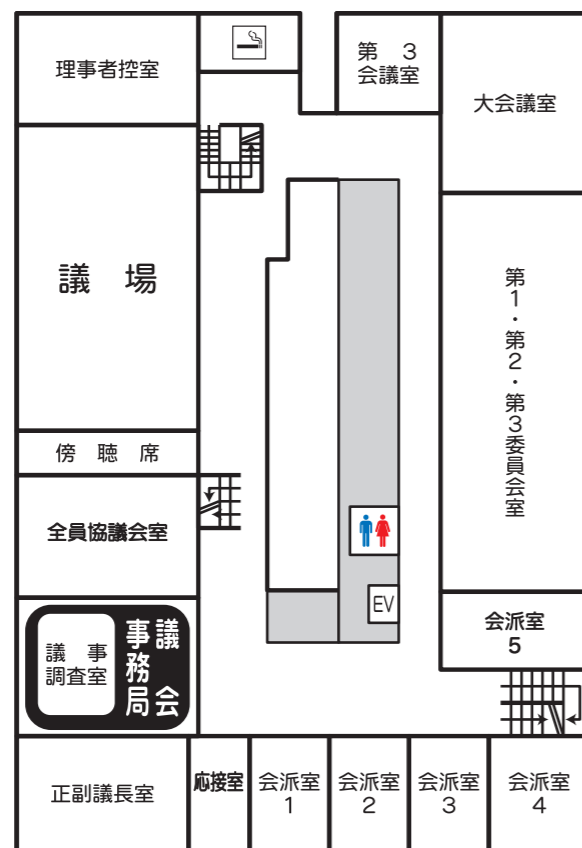

亀山市役所ご案内

西庁舎

本庁舎

3階

2階

1階