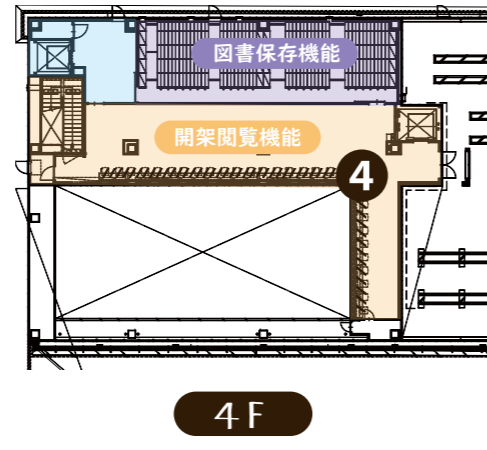

### 3F&4F

ふたつのフロアが一つになった、  
ゆったりとした静かな学びの空間

◀フロア西側から見た開放的な3階と4階

※館内は原則として  
のみのもの（フタつき）はOKです。

#### ① カウンター席 (3F)

南側に広がる山々や駅周辺の眺望を楽しみながら、読書や学習ができます。

#### ④ カウンター席 (4F)

3階の書架エリアや窓越しにまちの様子を見ながら静かに、本を楽しみ、学習できる空間です。