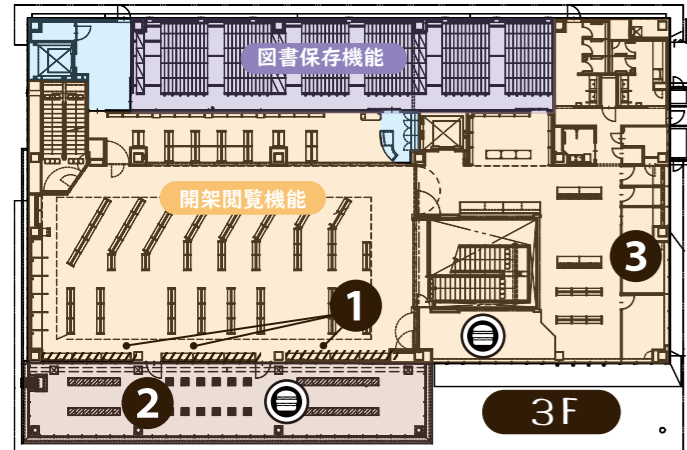

### 3F&4F

ふたつのフロアが一つになった、  
ゆったりとした静かな学びの空間

◀フロア西側から見た開放的な3階と4階

※館内は原則として  
のみのもの（フタつき）はOKです。

#### ① カウンター席 (3F)

南側に広がる山々や駅周辺の眺望を楽しみながら、読書や学習ができます。

#### ③ グループ学習室・個別学習室

ひと部屋ずつ区切られた落ち着いた空間で、グループでの学習やミーティングができます。個人用の学習室もあります。

#### ④ カウンター席 (4F)

3階の書架エリアや窓越しにまちの様子を見ながら静かに、本を楽しみ、学習できる空間です。