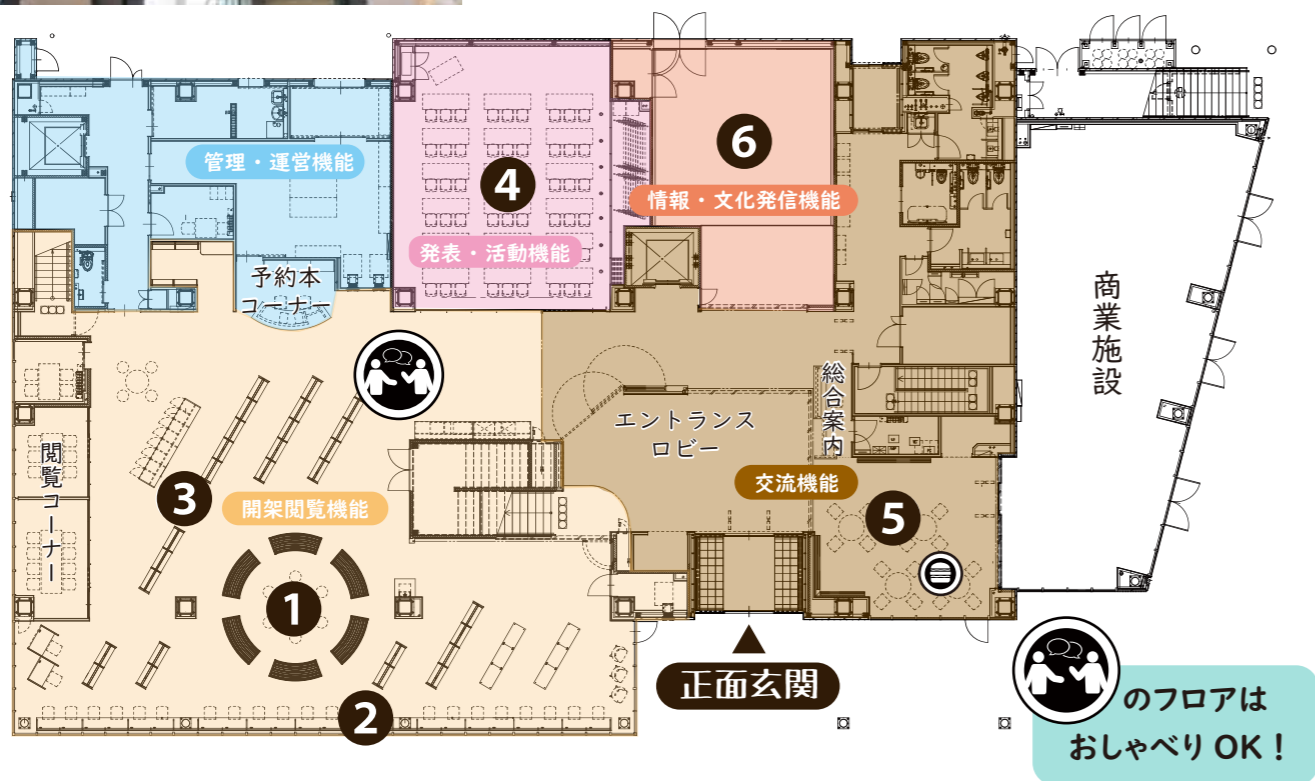

### 新図書館建築の考え方

令和5年1月26日に開館予定の新図書館は、「亀山市立図書館整備基本計画」に基づいて計画・設計され、高さ16.25mの地上4階、地下には49台の駐車場を設けています。また、外観デザインに列車の車窓や城の石垣のイメージを採り入れています。立面的には、1階から上階に向かうにつれて『動』から『静』へと段階的に機能を変化させる配置とし、建物中央部の階段及びエレベーターで各階の機能を一体的に利用できる配置としています。3階と4階を吹き抜けとし、南側の窓を大きくとることで明るく開放的な空間を創り出しています。

新しい図書館の外観（南西側から）

\*7月14日撮影

## 本との出会い・市民交流を軸としたフロア

◀ 白と黒を基調とした正面玄関とエントランスロビー付近 ▶

このフロアは  
おしゃべりOK!

### ① ブラウジングコーナー

さまざまな会話や学びを楽しむ空間です。雑誌など親しみやすい図書を置き、電車の待ち時間にも気軽に過ごせます。