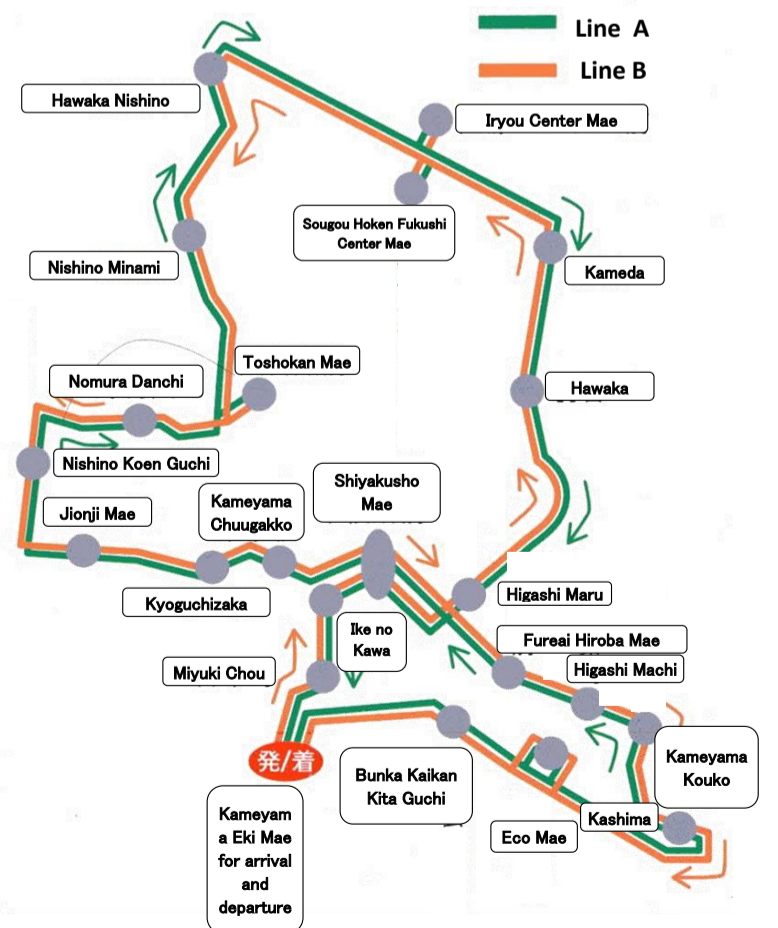

Note: No service from January 1th to January 3rd.

「さわやか号」路線図

Route map of SAWAYAKA-GO

運賃 Fare

中学生以上 Junior high school students or over	100円/回 100 yen/time
小学生 Elementary school students	50円/回 50 yen/time
小学生未満、障害者及びその介護者 Under elementary school students, disabled people and the care providers	無料 free

乗客の方は、乗客手帳等を運転手にご提示ください。
*For disabled people, present a Physical Disability Passbook and the like to the driver.

高齢者(75才以上)の方は、乗客手帳もご利用いただけます。
*For the elderly(75years or over), KOTOBUKI JYOSHA KEN is also acceptable.

専用回数乗車券も提示ご利用ください。
*For every passengers, commutation tickets are useful for your riding.

Inquiries:

事業主体 亀山市
運行主体 三重交通

Kameyama Syokogyo
Shinko Shitsu
0595-84-5049

Corp.Mie Kotsu - Chusei office
059-233-3501

100 古紙パルプ配合率100%白色度83%再生紙を使用しています