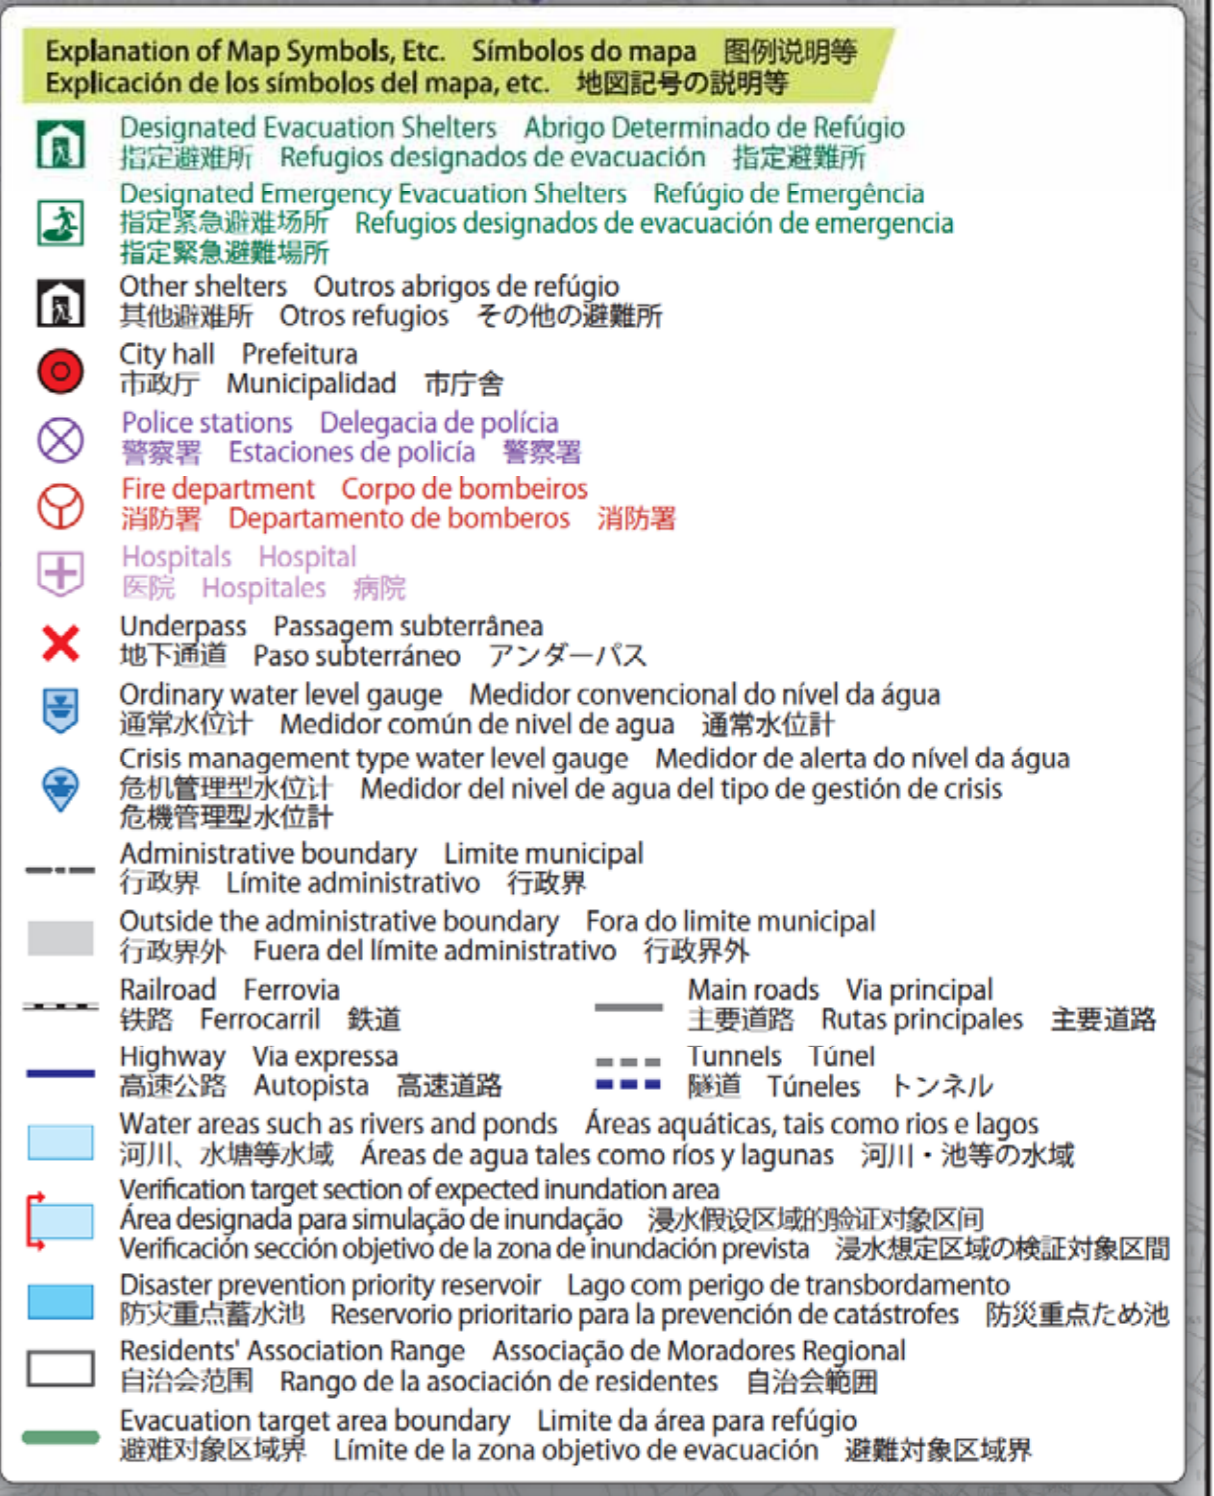

Nonobori Shōgakkō

List of Designated Evacuation Shelters and Designated Emergency Evacuation Shelters
 Lista dos Abrigo Determinado de Refugio e Refugio de Emergencia
 指定避難所、指定緊急避難場所一覧表
 Lista de los refugios designados de evacuación y refugios designados de evacuación de emergencia
 指定避難所・指定緊急避難場所の一覧表

Nonobori Shōgakkō	
Residents' Association 自治会	Designated Emergency Evacuation Shelters 指定緊急避難場所
Association of Residents 自治会	Refugios designados de evacuación de emergencia 指定緊急避難場所
Facility name 施設名称	Nome do estabelecimento 施設名称
	Nombre de la instalación 施設名称