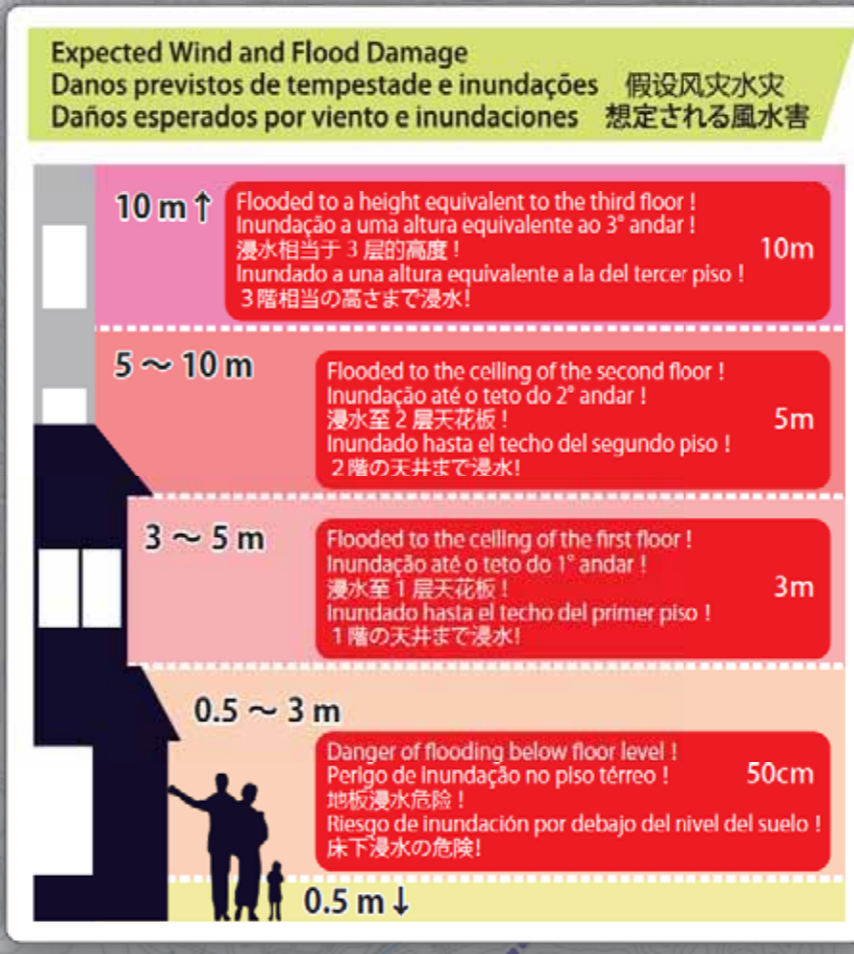

Nonobori Shōgakkō

List of Designated Evacuation Shelters and Designated Emergency Evacuation Shelters
 Lista dos Abrigo Determinado de Refugio e Refugio de Emergencia
 指定避難所、指定緊急避難場所一覧表
 Lista de los refugios designados de evacuación y refugios designados de evacuación de emergencia
 指定避難所・指定緊急避難場所の一覧表