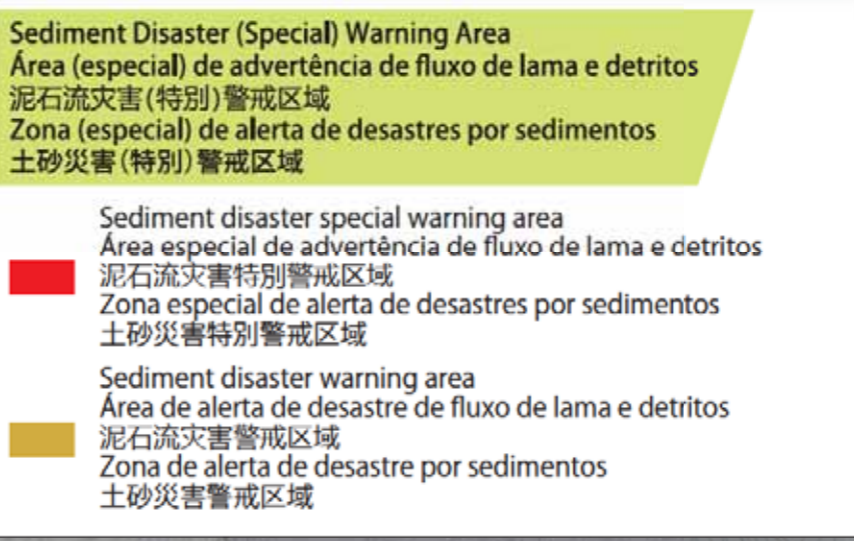

Nonobori Shōgakkō

List of Designated Evacuation Shelters and Designated Emergency Evacuation Shelters
 Lista dos Abrigo Determinado de Refugio e Refugio de Emergencia
 指定避難所、指定緊急避難場所一覧表
 Lista de los refugios designados de evacuación y refugios designados de evacuación de emergencia
 指定避難所・指定緊急避難場所の一覧表