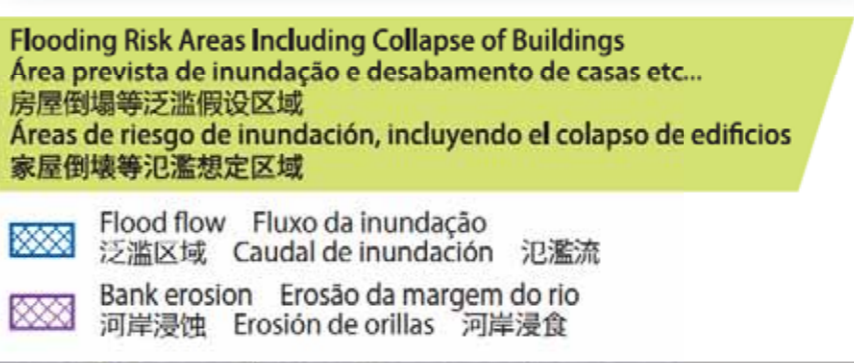

Nonobori Shōgakkō

List of Designated Evacuation Shelters and Designated Emergency Evacuation Shelters
 Lista dos Abrigo Determinado de Refugio e Refugio de Emergencia
 指定避難所、指定緊急避難場所一覧表
 Lista de los refugios designados de evacuación y refugios designados de evacuación de emergencia
 指定避難所・指定緊急避難場所の一覧表