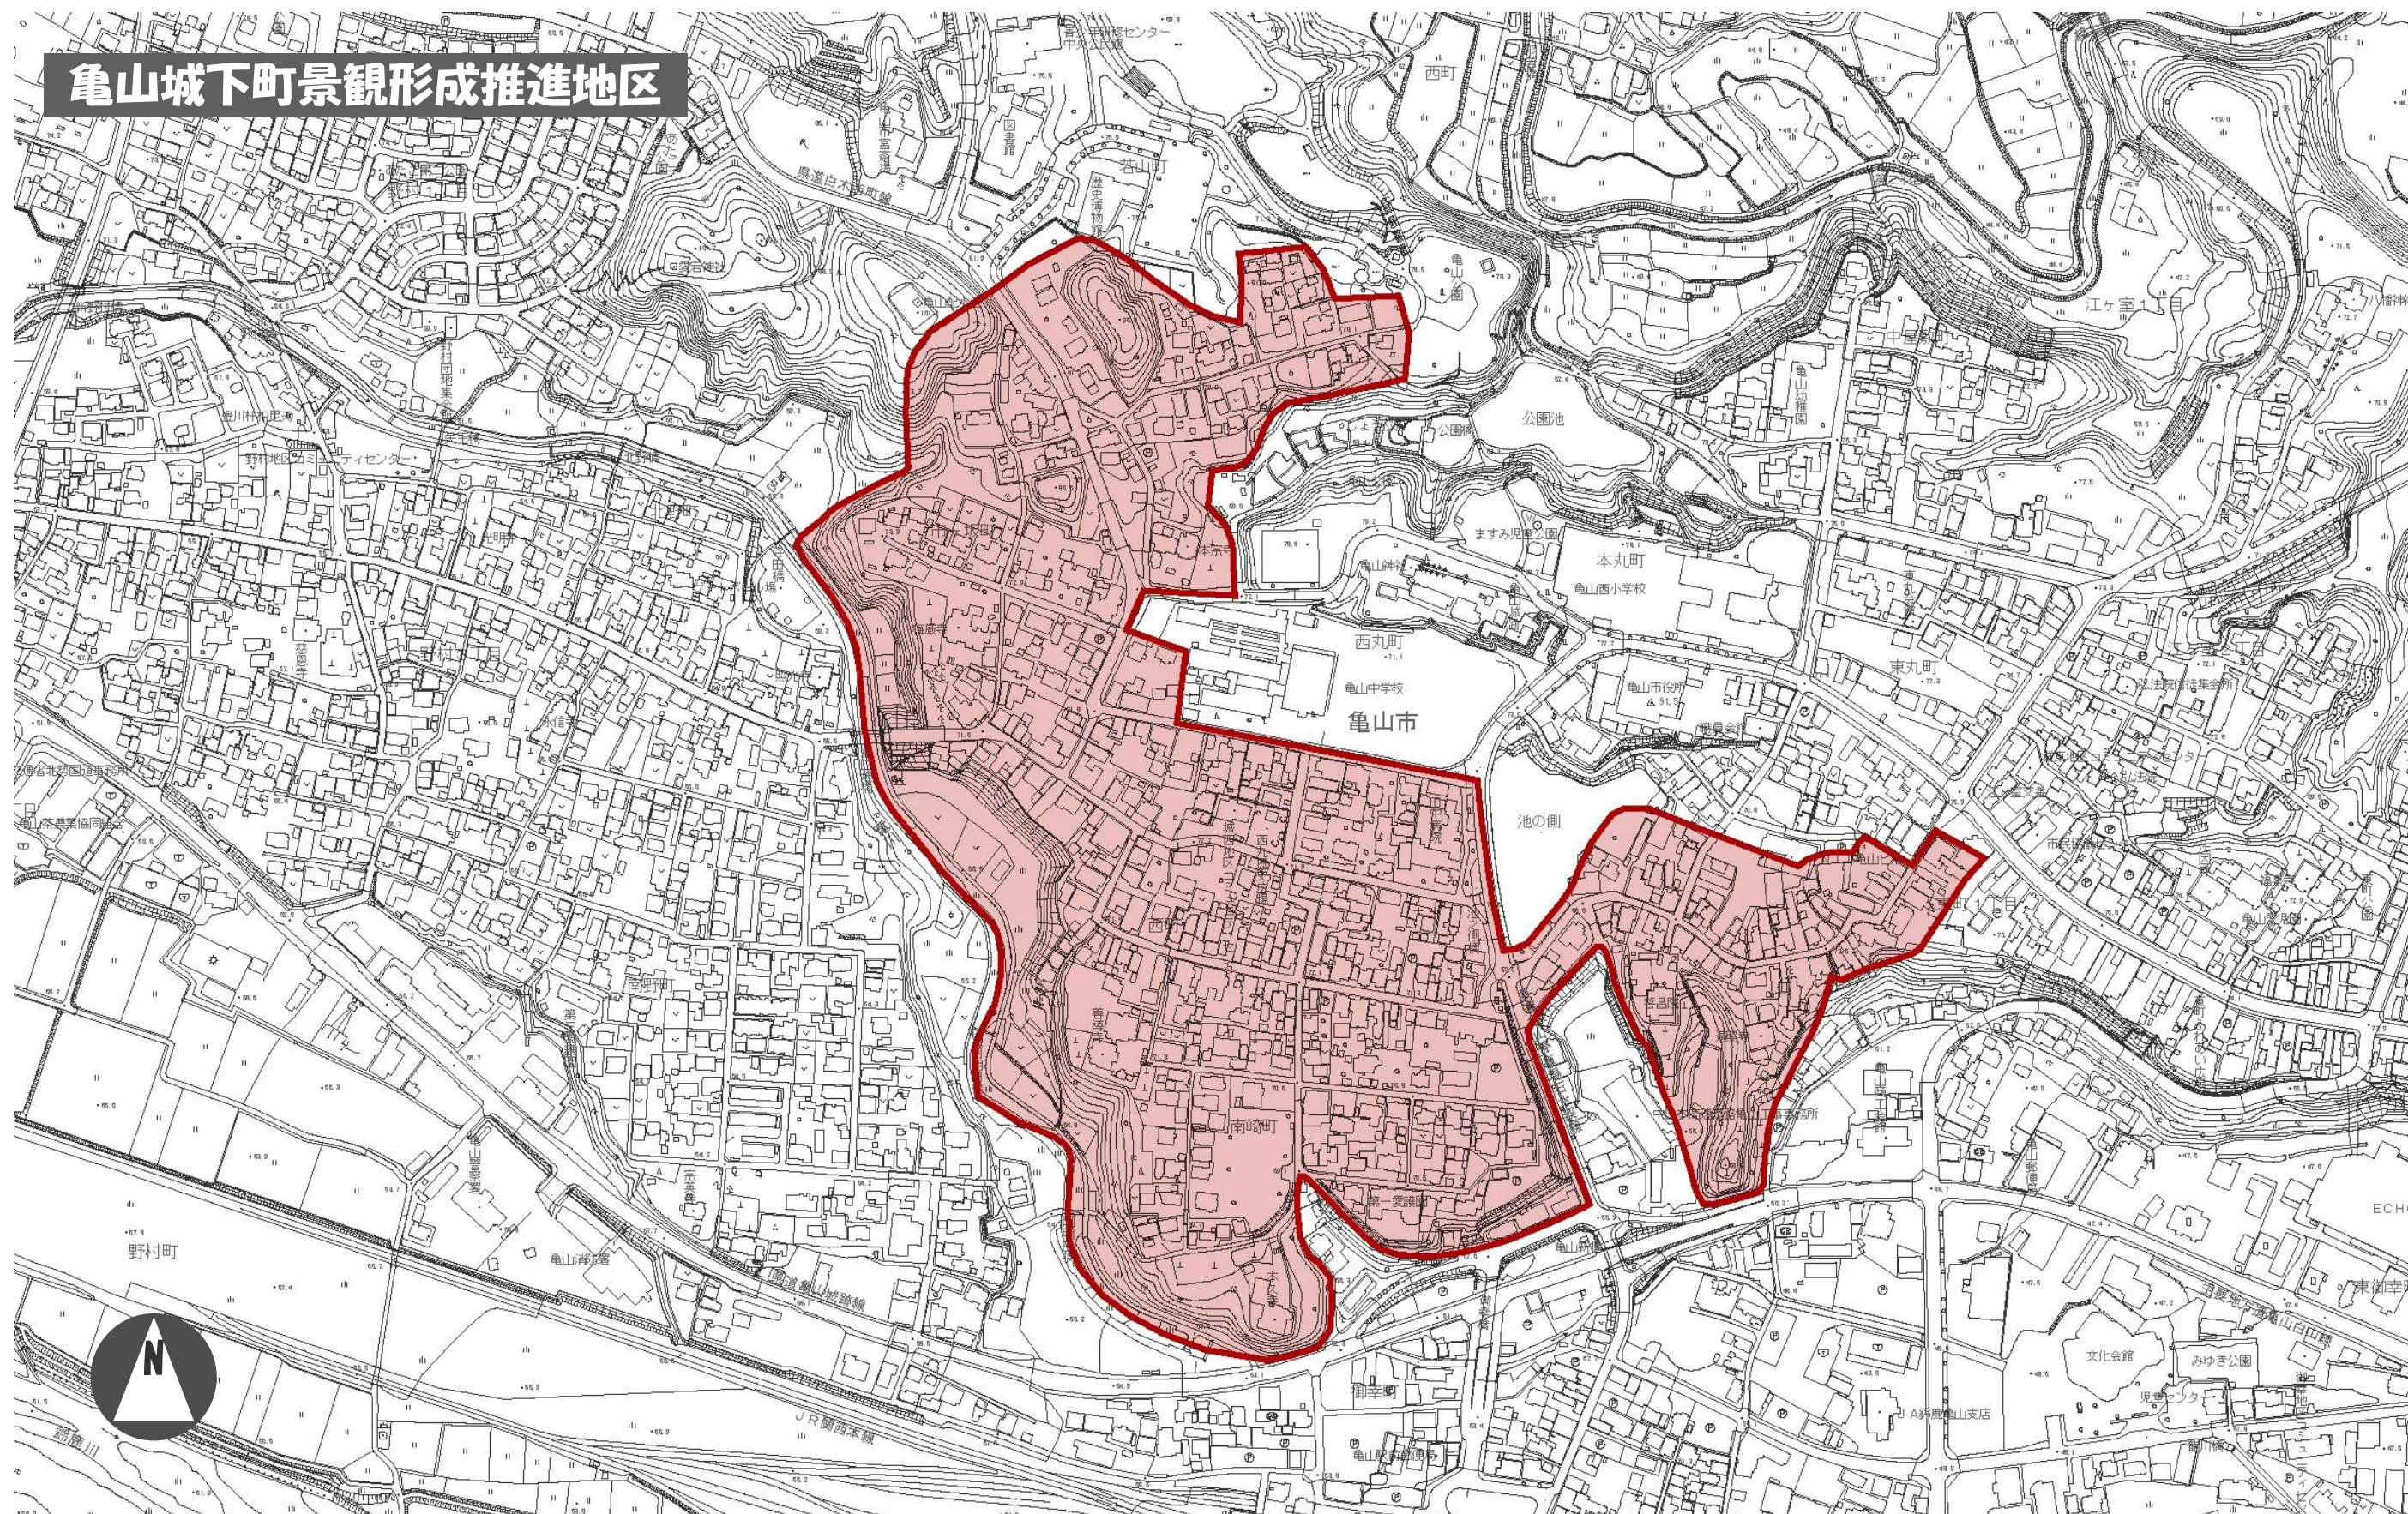

亀山城下町景観形成推進地区

はじめに